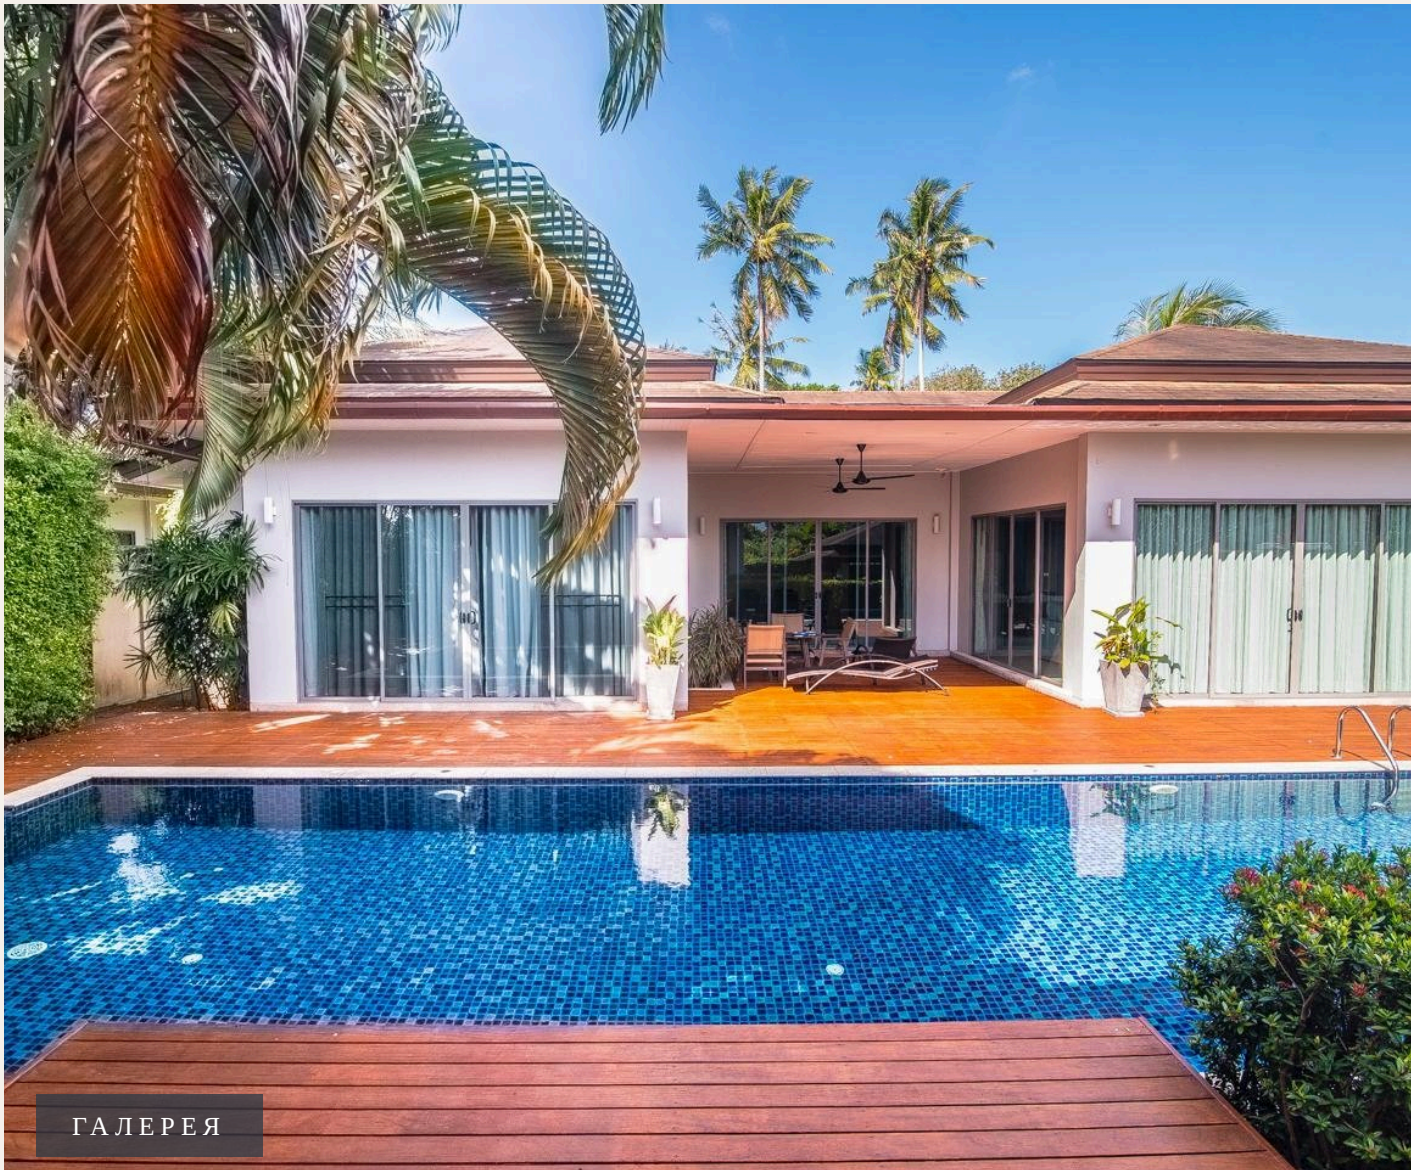

БАНГТАО/ЛАГУНА, ПНУКЕТ · THAILAND

Роскошная вилла с четырьмя спальнями в Лагуне

ОБЗОР ОБЪЕКТА

4-комн. вилла · Бангтао/Лагуна, Phuket

 4 СПАЛЕН

 4 ВАННЫХ

 300 КВ.М

 1 ЭТАЖЕЙ

ХАРАКТЕРИСТИКИ

Сделка	Аренда	Тип	Вилла
Проект	Танод Эстейт II	Вид	Бассейн, Сад
Мебель	С мебелью	Этажей	1
До пляжа	3000 м	Предложение	Частный владелец

ГАЛЕРЕЯ

ГАЛЕРЕЯ

ГАЛЕРЕЯ

ГАЛЕРЕЯ

ГАЛЕРЕЯ

ОПИСАНИЕ ОБЪЕКТА

“Из гостиной и двух спален есть прямой выход к бассейну с просторной террасой.”

Вилла располагает 4 спальнями, три из которых в основном здании, а четвертая в отдельном гостевом домике; полностью оборудованной кухней и гостиной комнатой. Из гостиной и двух спален есть

прямой выход к бассейну с просторной террасой.

Вилла наполнена светом, благодаря панорамным окнам от пола до потолка. К услугам гостей бесплатный интернет wifi и кабельное телевидение.

РАСПОЛОЖЕНИЕ

Лагуна Пхукет — интегрированный курортный комплекс мирового уровня с гольф-полями, спа и развитой инфраструктурой.