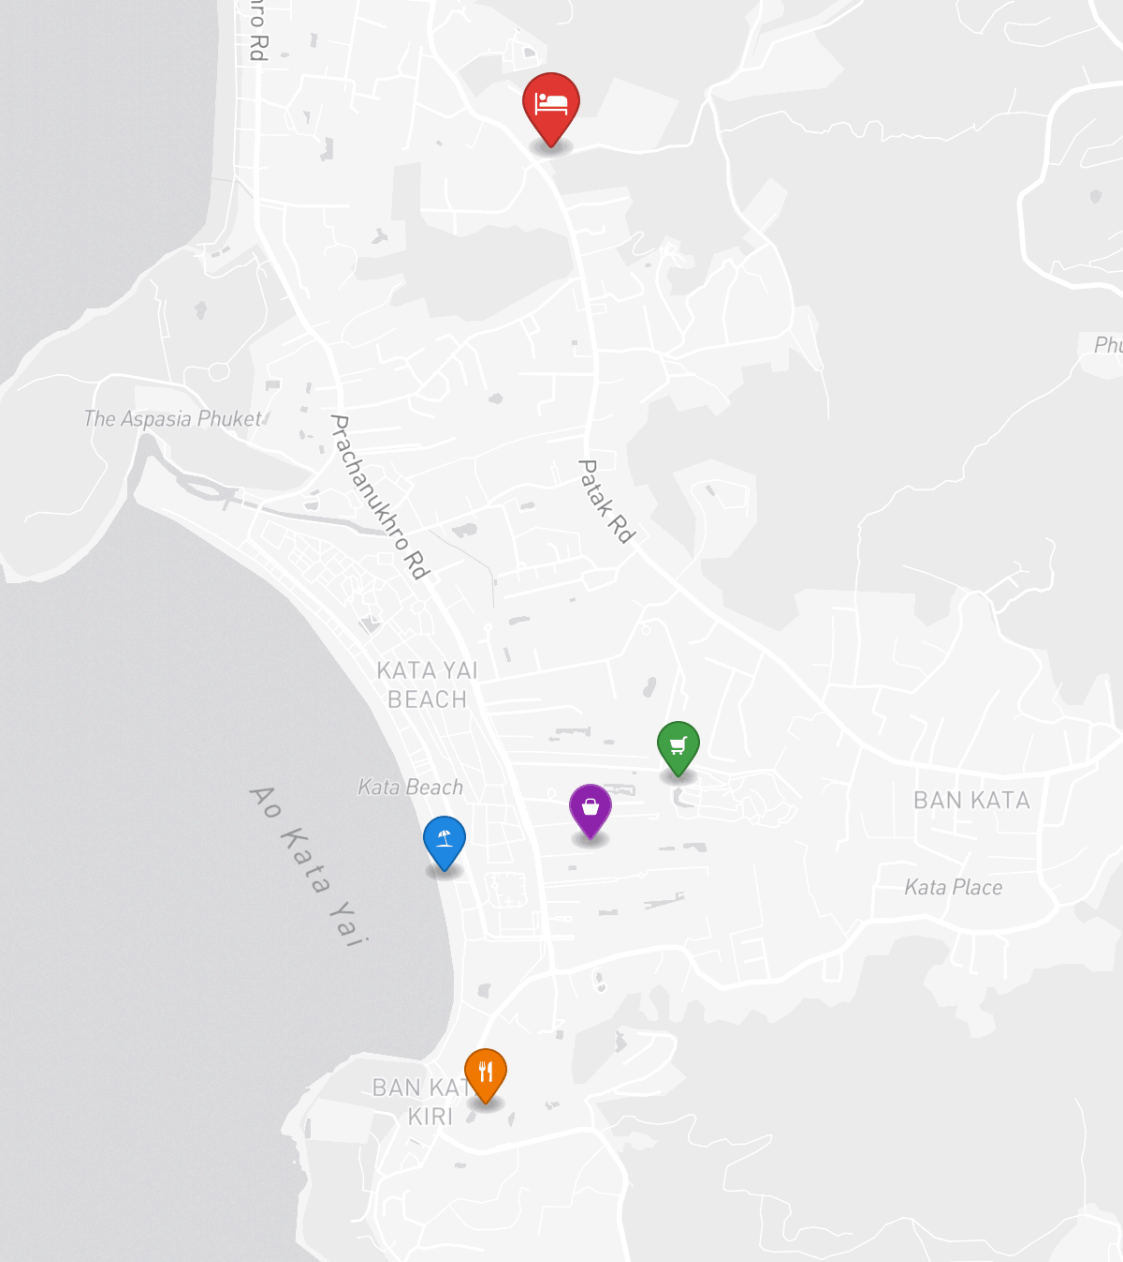

## РАСПОЛОЖЕНИЕ

Ката — популярный район для семейного отдыха с отличными пляжами и расслабленной атмосферой.

- 800 М ДО ПЛЯЖ
- 20-45 МИН ДО АЭРОПОРТ ПХУКЕТА
- 15-30 МИН ДО CENTRAL PHUKET

- **Пляж:** Пляж Ката
- **Шопинг:** Kata Shopping
- **Рестораны:** The Boathouse
- **Супермаркет:** Tops Daily Kata