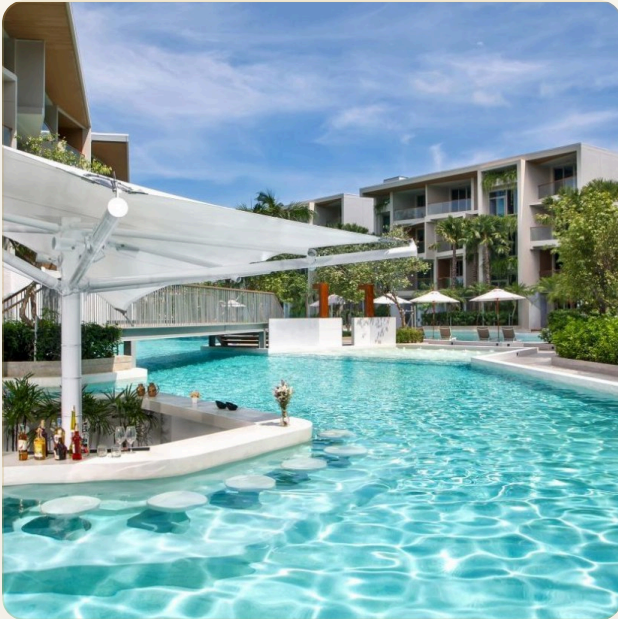

ФОТОГРАФИИ

Галерея

ГАЛЕРЕЯ