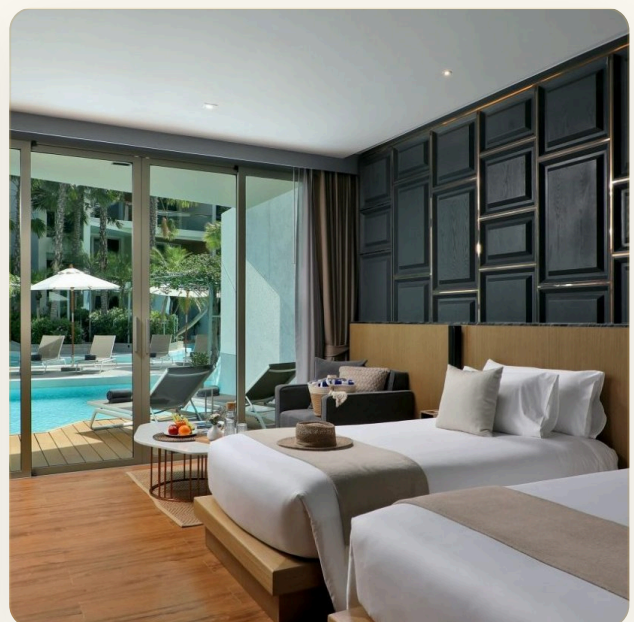

ФОТОГРАФИИ

Галерея

ГАЛЕРЕЯ