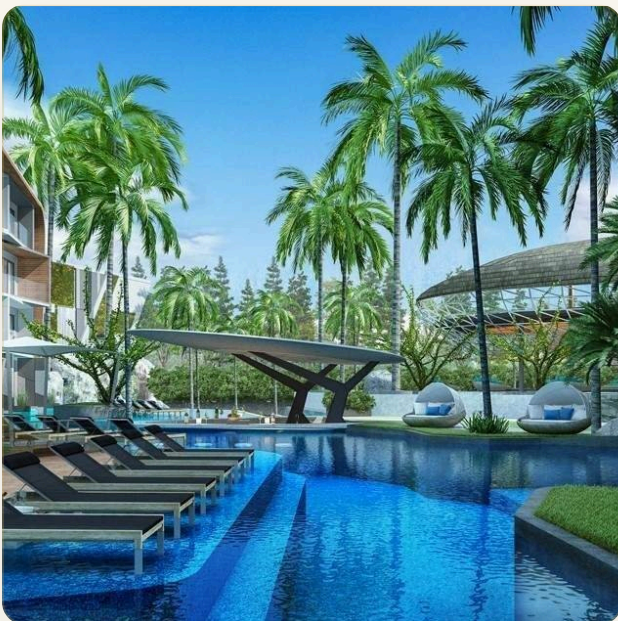

ФОТОГРАФИИ

Галерея

ГАЛЕРЕЯ