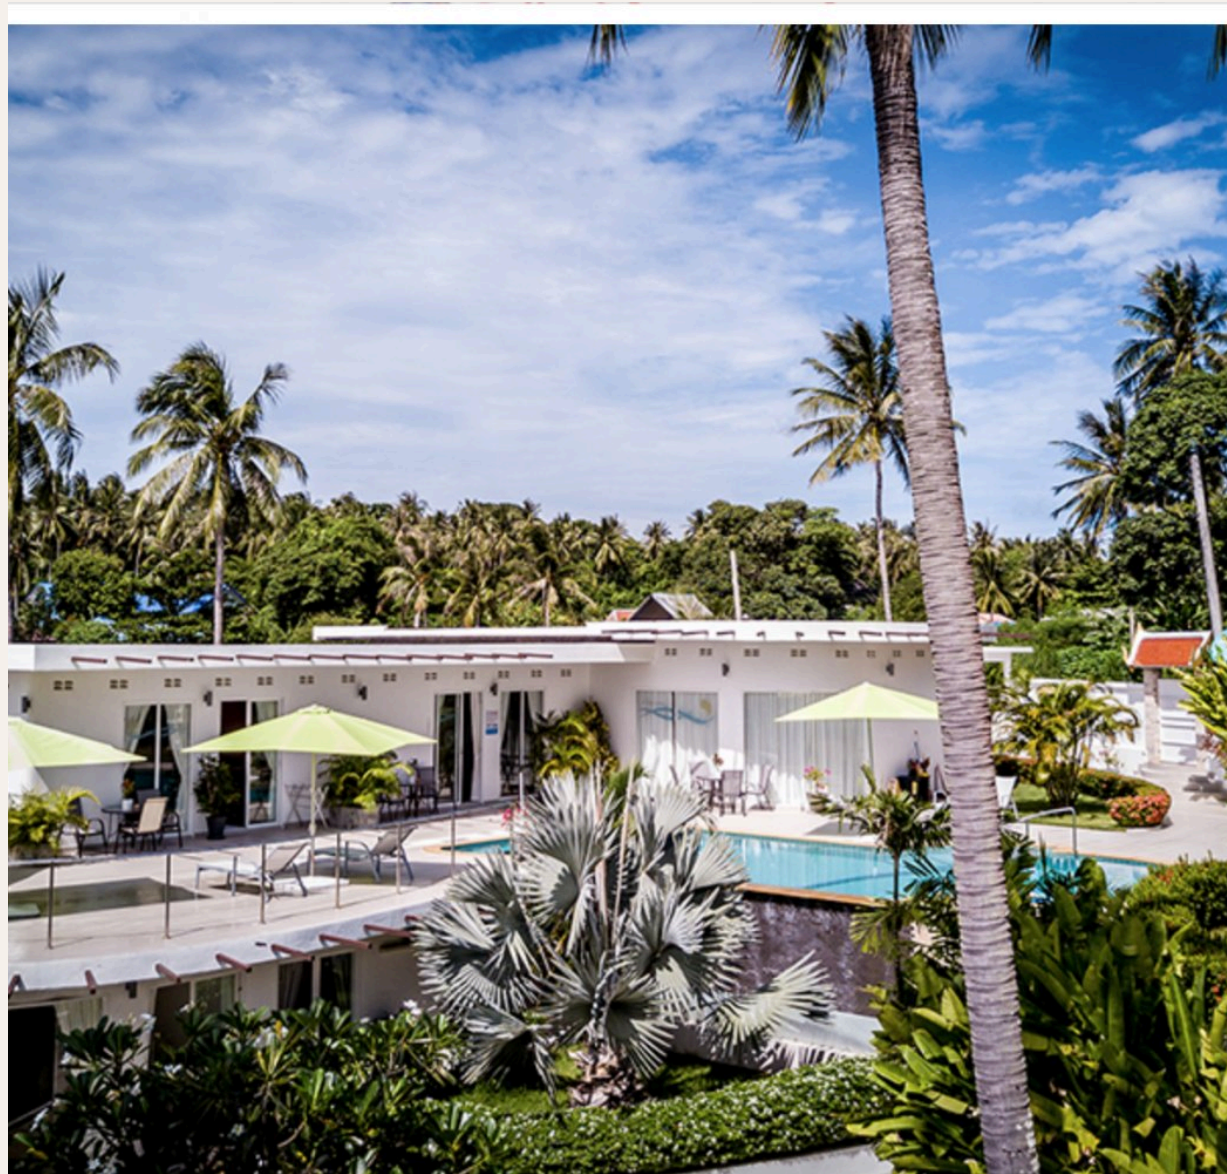

ОПИСАНИЕ ОБЪЕКТА

“В одном из зданий размещена вилла, а во втором здании - 5 апартаментов. Односпальные апартаменты находятся на первом этаже, а бассейн расположен на уровне выше.”

Резорт расположен на участке 1500 кв.м и окружен тропическими растениями. На территории находится два здания. В одном из зданий размещена вилла, а во втором здании - 5 апартаментов. Односпальные апартаменты находятся на первом этаже, а бассейн расположен на уровне выше.

Из панорамных окон гостиной открывается великолепный вид на пальмы и сад. Спальня оснащена

двухспальной кроватью и кондиционером, а на кухне есть электрическая печь, холодильник и необходимая посуда. Архитектура проекта уникальна и захватывает дух, а пространство организовано по принципам фэн-шуй. Вы почувствуете невероятный комфорт в этих апартаментах, наполненных естественным светом и домашней атмосферой. Поверьте, вам захочется здесь отдохнуть снова и снова!