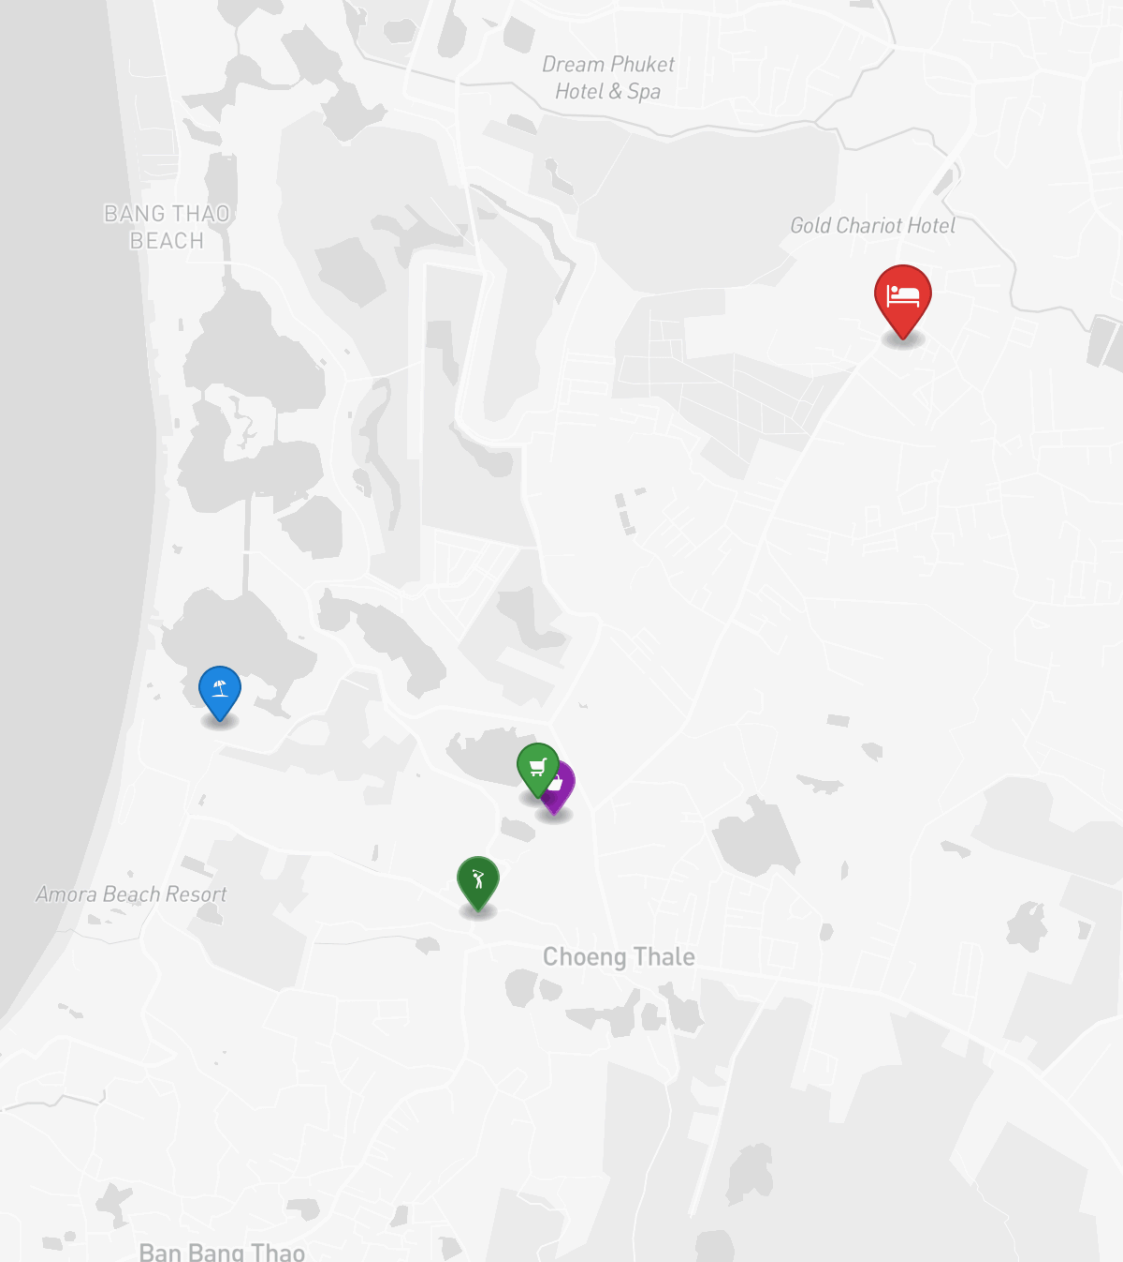

Современные апартаменты находятся в 5 минутах езды от пляжа Бангтао, а также в нескольких минутах езды от крупного супермаркета Tesco Lotus и Masgofood, ресторанов, кафе, спа-салонов и тд. В 10 мин...

ГАЛЕРЕЯ

ГАЛЕРЕЯ

ОПИСАНИЕ ОБЪЕКТА

“В 10 минутах езды - центр острова и самый крупный торговый центр Central Festival. В распоряжении гостей апартаменты с одной спальней, гостиной и оборудованно...”

Современные апартаменты находятся в 5 минутах езды от пляжа Бангтао, а также в нескольких минутах езды от крупного супермаркета Tesco Lotus и Macrofood, ресторанов, кафе, спа-салонов и тд.

РАСПОЛОЖЕНИЕ

Лагуна Пхукет — интегрированный курортный комплекс мирового уровня с гольф-полями, спа и развитой инфраструктурой.

- 4000 М ДО ПЛЯЖ
- 20-45 МИН ДО АЭРОПОРТ ПХУКЕТА
- 15-30 МИН ДО CENTRAL PHUKET

- **Пляж:** Пляж Банг Тао
- **Шопинг:** Canal Village
- **Гольф:** Laguna Golf
- **Супермаркет:** Canal Village Market