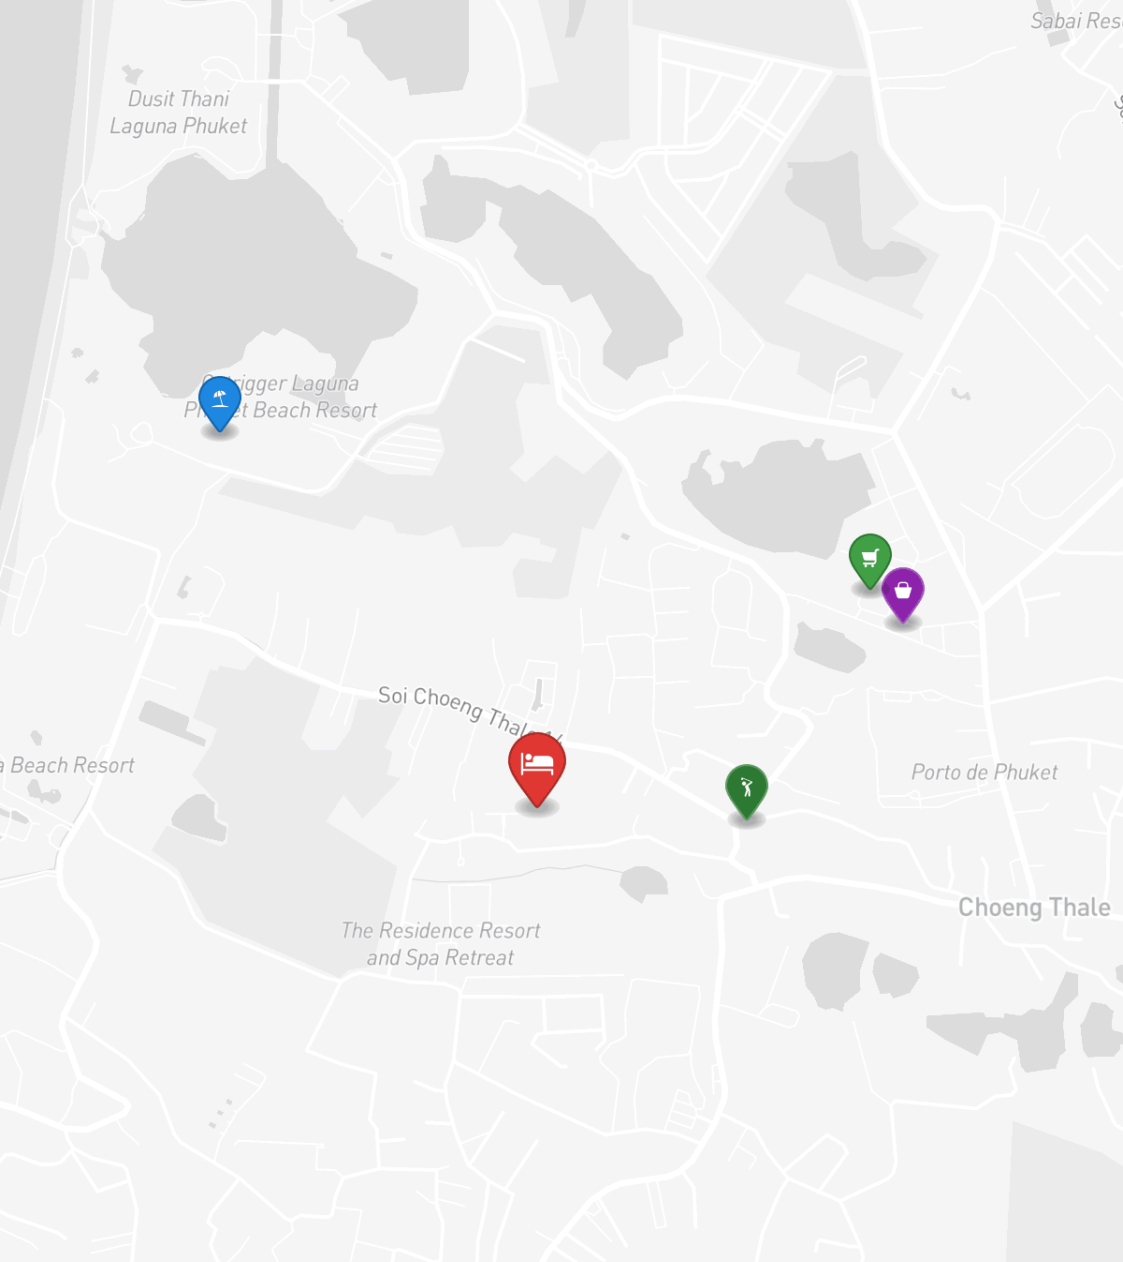

## 3-комн. вилла · Бангтао/Лагуна, Phuket

 3 СПАЛЕН

 3 ВАННЫХ

 360 КВ.М

 2 ЭТАЖЕЙ

Комплекс расположен в нескольких минутах езды от 5\* курорта Laguna Resort, где находятся такие знаменитые отели как Banyan Tree, Dusit Thani и Angsana. Пляж Бангтао находится в 4 минутах езды от ко...

## ОПИСАНИЕ ОБЪЕКТА

*“Пляж Бангтао находится в 4 минутах езды от комплекса.Белоснежные виллы в уникальным дизайном и четкими линиями не оставят Вас равнодушными!”*

Комплекс расположен в нескольких минутах езды от 5\* курорта Laguna Resort, где находятся такие знаменитые отели как Banyan Tree, Dusit Thani и Angsana. Пляж Бангтао находится в 4 минутах езды от комплекса.Белоснежные виллы в уникальным дизайном и четкими линиями не оставят Вас равнодушными! В комплексе построено 14 шикарных вилл и каждая из них заслуживает внимания.Вилла располагает тремя спальнями, гостиной и полностью оборудованной кухней. Гостиная оборудована телевизором с кабельным

## РАСПОЛОЖЕНИЕ

Лагуна Пхукет — интегрированный курортный комплекс мирового уровня с гольф-полями, спа и развитой инфраструктурой.

- 6000 М ДО ПЛЯЖ
- 10 МИН ДО ПЛЯЖ БАНГ ТАО
- 10 МИН ДО DIAMOND VILLAS IS THE BOAT AVENUE SHOPPING COMPLEX WITH A VARIETY OF SHOPS
- 30 МИН ДО COMPLEX