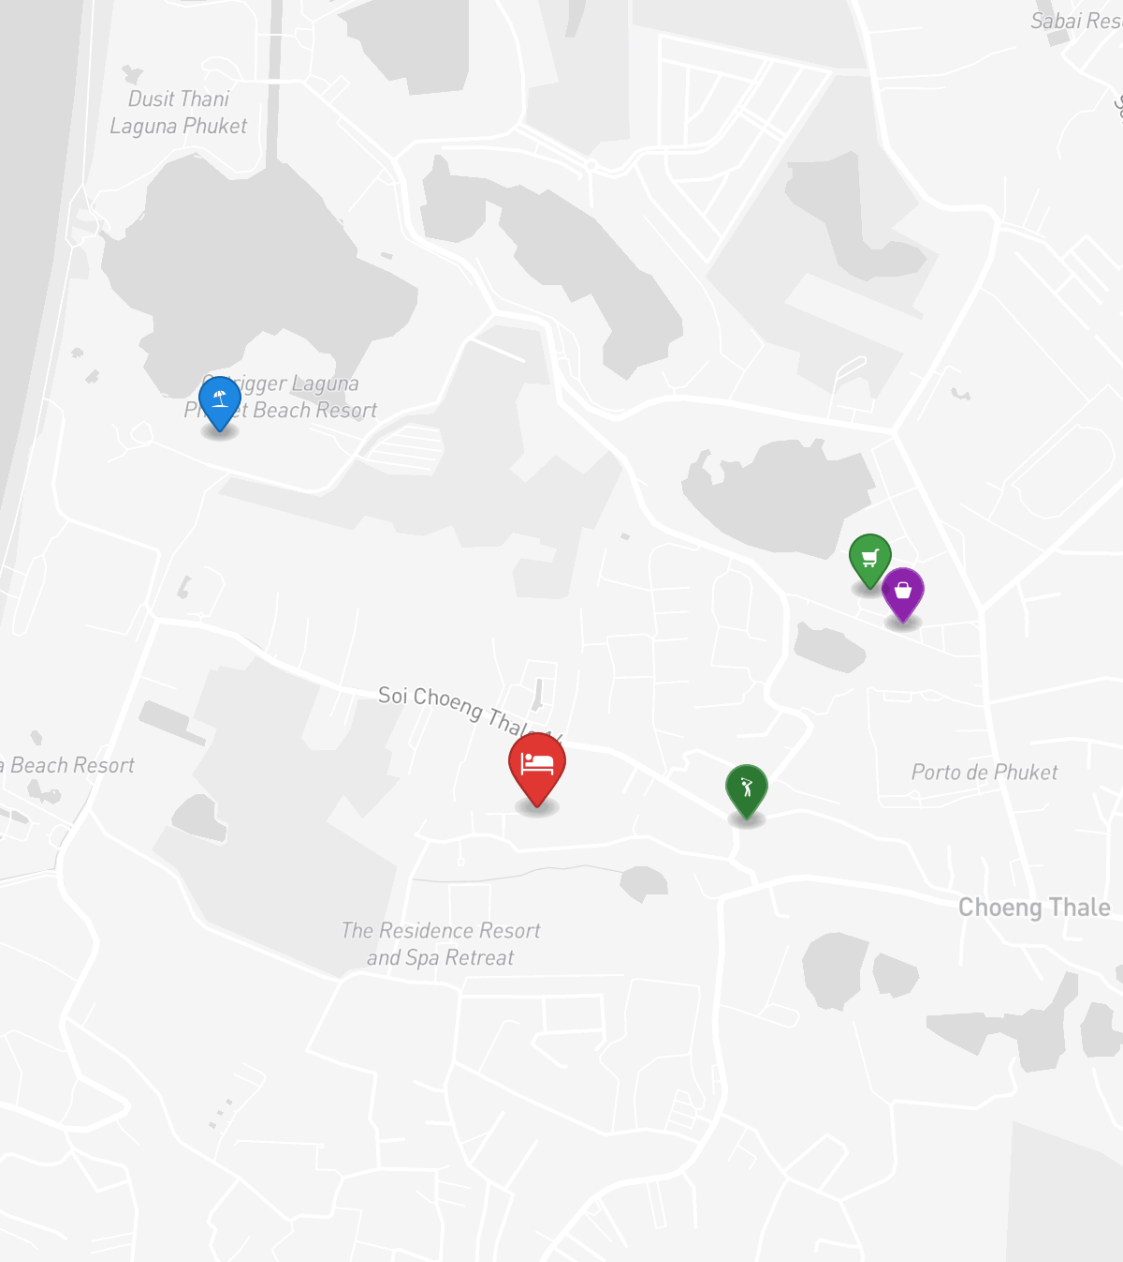

## 3-комн. вилла · Бангтао/Лагуна, Phuket

 3 СПАЛЕН

 3 ВАННЫХ

 360 КВ.М

 2 ЭТАЖЕЙ

 1 ПАРКИНГ

Комплекс расположен в нескольких минутах от 5\* курорта Laguna, где находятся отели с мировым именем - Banyan Tree, Dusit Laguna Hotel, Angsana, Cassia и Allamanda. Пляж Бангтао находится в 4 минута...

## ОПИСАНИЕ ОБЪЕКТА

*“Пляж Бангтао находится в 4 минутах езды от комплекса.Белоснежные виллы в уникальным дизайном и четкими линиями не оставят Вас равнодушными!”*

Комплекс расположен в нескольких минутах от 5\* курорта Laguna, где находятся отели с мировым именем - Banyan Tree, Dusit Laguna Hotel, Angsana, Cassia и Allamanda. Пляж Бангтао находится в 4 минутах езды от комплекса.Белоснежные виллы в уникальным дизайном и четкими линиями не оставят Вас равнодушными! В комплексе построено 14 шикарных вилл и каждая из них заслуживает внимания.В распоряжении гостей вилла с тремя спальнями, гостиной и европейской кухней. Гостиная оборудована

## РАСПОЛОЖЕНИЕ

Лагуна Пхукет — интегрированный курортный комплекс мирового уровня с гольф-полями, спа и развитой инфраструктурой.

- 6000 М ДО ПЛЯЖ
- 10 МИН ДО ПЛЯЖ БАНГ ТАО
- 10 МИН ДО DIAMOND VILLAS IS THE BOAT AVENUE SHOPPING COMPLEX WITH A VARIETY OF SHOPS
- 30 МИН ДО COMPLEX