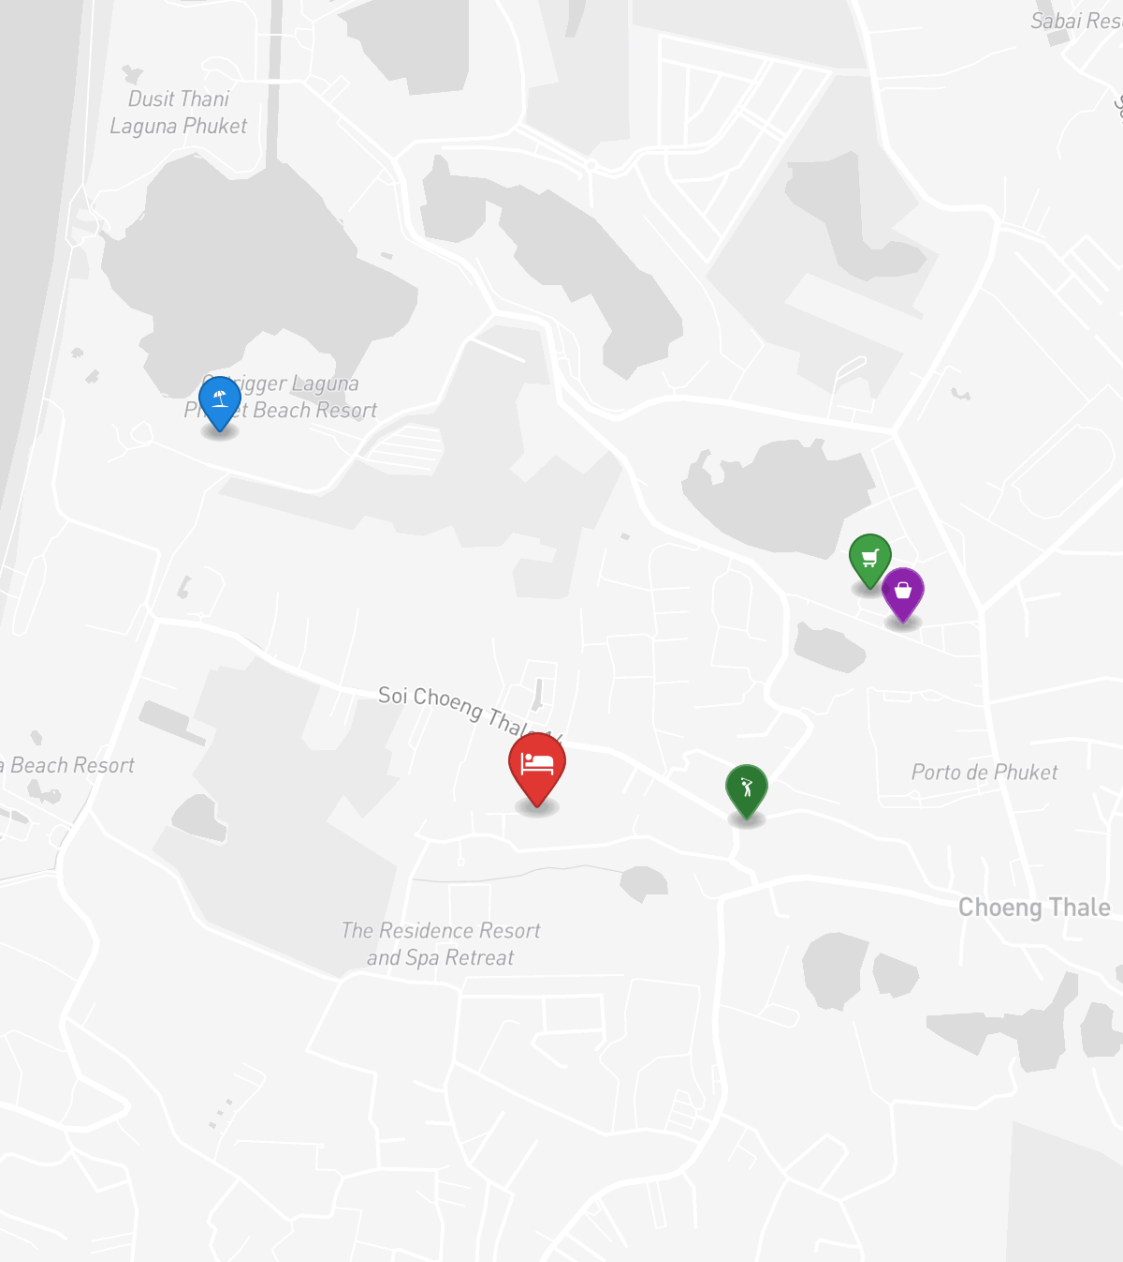

Комплекс расположен в нескольких минутах езды от 5* курорта Laguna Resort, где находятся такие знаменитые отели как Banyan Tree, Dusit Thani и Angsana. Пляж Бангтао находится в 4 минутах езды от ко...

Комплекс расположен в нескольких минутах езды от 5* курорта Laguna Resort, где находятся такие знаменитые отели как Banyan Tree, Dusit Thani и Angsana. Пляж Бангтао находится в 4 минутах езды от комплекса.Высококачественные виллы совмещают современный и тропический дизайн. В комплексе возведено 14 шикарных вилл и из каждой открывается потрясающий вид.В распоряжении гостей вилла с тремя спальнями, гостиной и европейской кухней. Гостиная оборудована домашним кинотеатром с

РАСПОЛОЖЕНИЕ

Лагуна Пхукет — интегрированный курортный комплекс мирового уровня с гольф-полями, спа и развитой инфраструктурой.

- 6000 М ДО ПЛЯЖ
- 10 МИН ДО ПЛЯЖ БАНГ ТАО
- 10 МИН ДО DIAMOND VILLAS IS THE BOAT AVENUE SHOPPING COMPLEX WITH A VARIETY OF SHOPS
- 30 МИН ДО COMPLEX