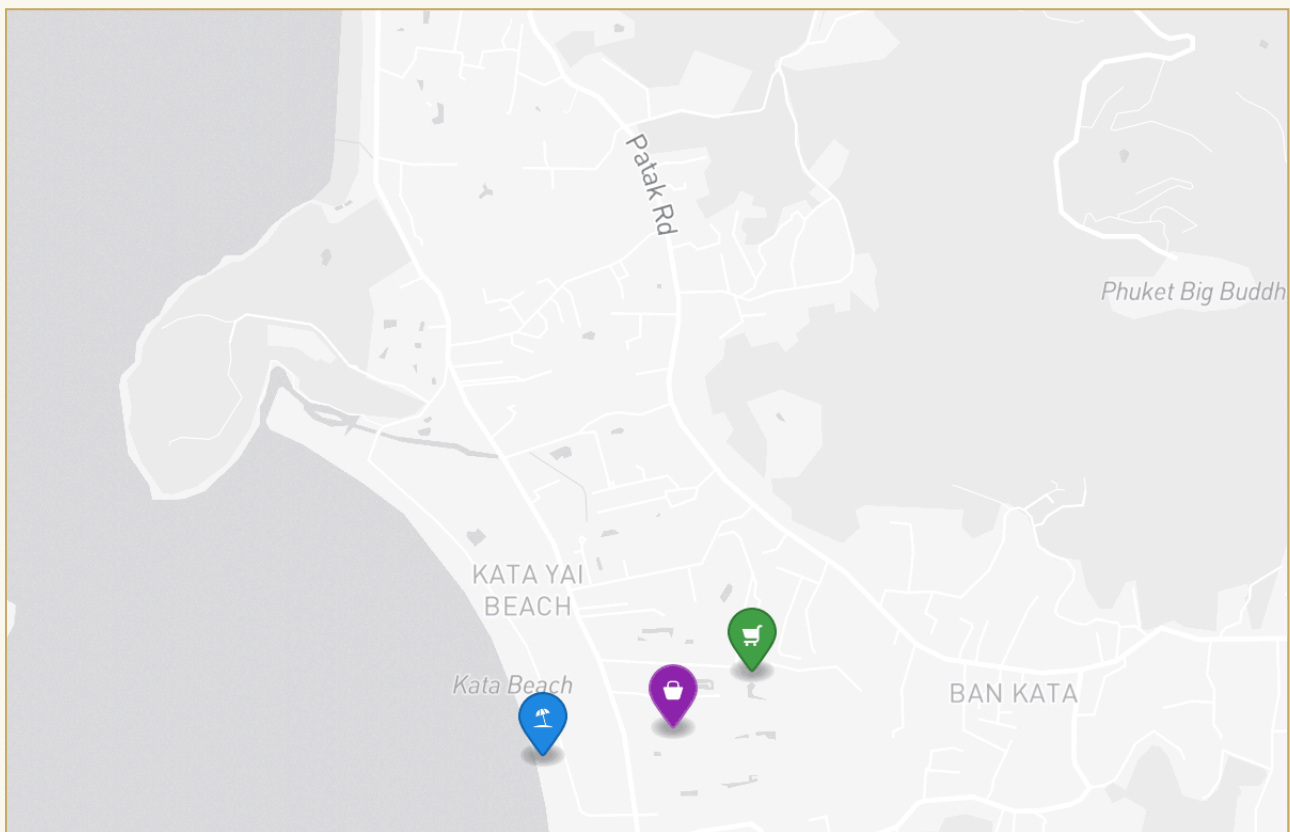

Современные апартаменты расположились в новом здании в популярном комплексе Karon Hill. Здание окружено панорамные бассейном и напоминает корабль, плывущий по морю. Из бассейна открывается прекрасный вид на горы или море. Расстояние до пляжа Карон составляет 600 метров, а также предоставляется бесплатный автобус несколько раз в день. Поблизости находятся рестораны и бары, где Вы можете попробовать великолепные морепродукты или стейк. В 10 км находится самый известный пляж Пхукета - Патонг. В распоряжении гостей апартаменты площадью 84 кв.м с европейской кухней, гостиной с и двумя спальнями. Из гостиной есть выход на просторный балкон с видом на горы и прекрасное Андаманское море. Мастер-спальня оснащена двуспальной кроватью размера king-size, встроенным шкафом, сейфом, телевизором и ванной комнатой с душевой кабиной. Через панорамные окна также открывается вид на море. Стоимость

Высокий сезон (1 Нояб - 15 Дек и 16 Янв - 20 Апр)

ГЛАВНЫЙ ВИД

Первое впечатление

ГАЛЕРЕЯ

ФОТОГРАФИИ

Галерея

ГАЛЕРЕЯ

ГАЛЕРЕЯ

ГАЛЕРЕЯ

ГАЛЕРЕЯ

РАЙОН И ОКРУЖЕНИЕ

Карон

Пляж 600 м

Аэропорт Пхукета 20-45 мин

Central Phuket 15-30 мин

ПЕРСОНАЛЬНЫЙ МЕНЕДЖЕР