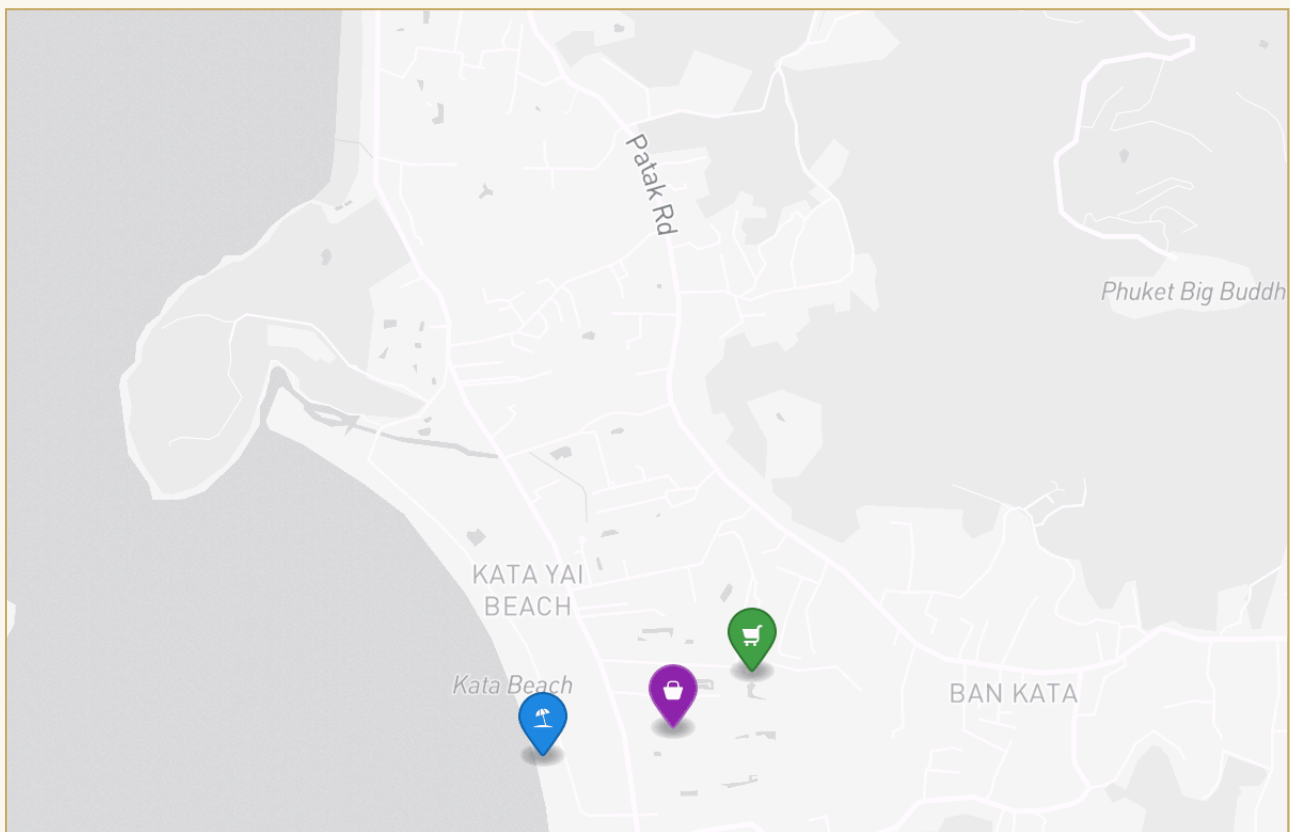

## Коротко и по делу

---

*Современные апартаменты расположились в новом здании в популярном комплексе Karon Hill. Здание окружено панорамные бассейном и напоминает корабль, плывущий по морю. Из бассейна открывается прекрасный вид на горы или море. Расстояние до пляжа Карон составляет 600 метров, а также предоставляется бесплатный автобус несколько раз в день. Поблизости находятся рестораны и бары, где Вы можете попробовать великолепные морепродукты или стейк. В 10 км находится самый известный пляж Пхукета - Патонг. В распоряжении гостей апартаменты площадью 84 кв.м с европейской кухней, гостиной с и двумя спальнями. Из гостиной есть выход на просторный балкон с видом на горы и прекрасное Андаманское море. Мастер-спальня оснащена двуспальной кроватью размера king-size, встроенным шкафом, сейфом, телевизором и ванной комнатой с душевой кабиной. Через панорамные окна также открывается вид на море. Стоимость*

# Галерея

---

ГАЛЕРЕЯ

ГАЛЕРЕЯ

ГАЛЕРЕЯ

ГАЛЕРЕЯ

РАЙОН И ОКРУЖЕНИЕ

# Карон

Пляж 600 м

---

Аэропорт Пхукета 20-45 мин

---

Central Phuket 15-30 мин

---

ПЕРСОНАЛЬНЫЙ МЕНЕДЖЕР