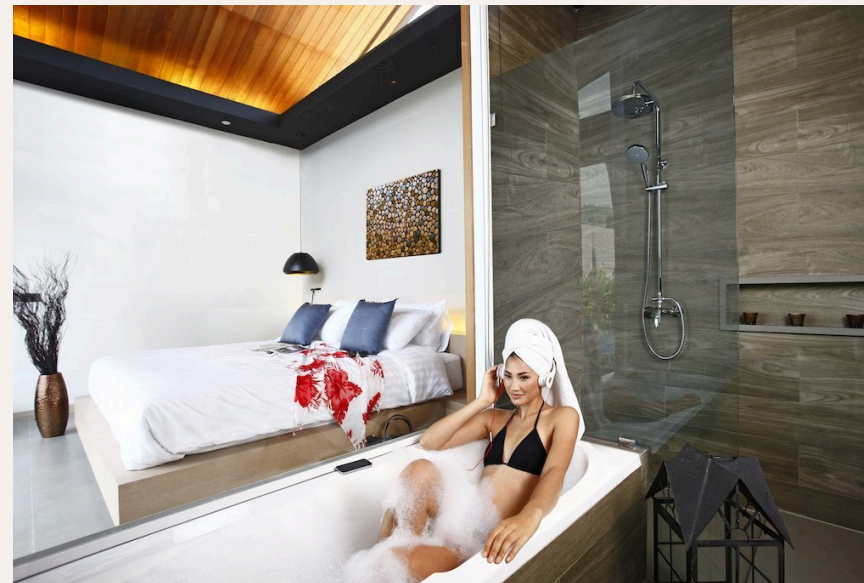

ХАРАКТЕРИСТИКИ

Сделка	Аренда	Тип	Вилла
Проект	Санпао	Вид	Бассейн, Сад
Мебель	С мебелью	Этажей	1
Участок	158 кв.м	До пляжа	2500 м

ГАЛЕРЕЯ

ГАЛЕРЕЯ

ГАЛЕРЕЯ

ГАЛЕРЕЯ

ОПИСАНИЕ ОБЪЕКТА

“Из виллы открывается необычайно красивый вид.”

Из виллы открывается необычайно красивый вид. Просторный и элегантный бассейн является одним из главных особенностей дома. Подсвеченный бассейн обеспечивает романтическую атмосферу по вечерам. В гостиной зоне установлен диван, ЖК-телевизор со спутниковым телевидением, а в столовой - обеденный стол на 6 персон. Открытая кухня оснащена плитой, духовкой, холодильником, керамической плитой, вытяжкой, микроволновой печью, посудой и столовыми приборами. В спальнях установлены удобные двуспальные кровати и декорированы оригинальными картинами. В каждой спальне имеется отдельная ванная комната.