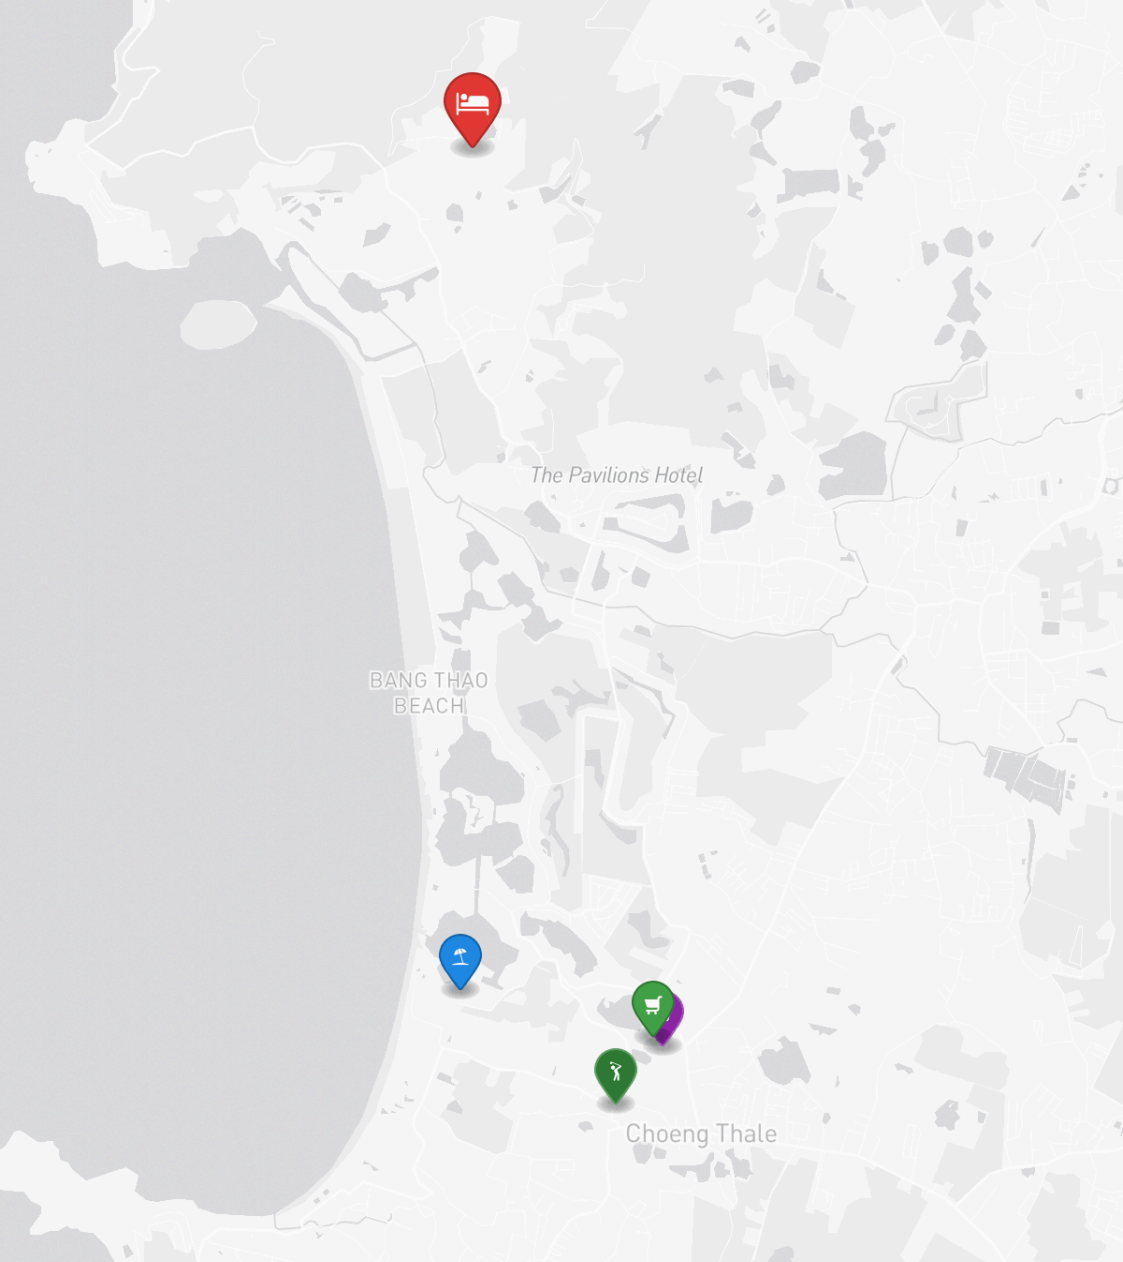

РАСПОЛОЖЕНИЕ

Лагуна Пхукет — интегрированный курортный комплекс мирового уровня с гольф-полями, спа и развитой инфраструктурой.

- 2500 М ДО ПЛЯЖ
- 10 МИН ДО ПЛЯЖ БАНГ ТАО
- 15 МИН ДО SUNPAO COMPLEX IS THE BOAT AVENUE SHOPPING COMPLEX WITH A VARIETY OF SHOPS
- 30 МИН ДО COMPLEX

- **Пляж:** Пляж Банг Тао
- **Шопинг:** Canal Village
- **Гольф:** Laguna Golf
- **Супермаркет:** Canal Village Market