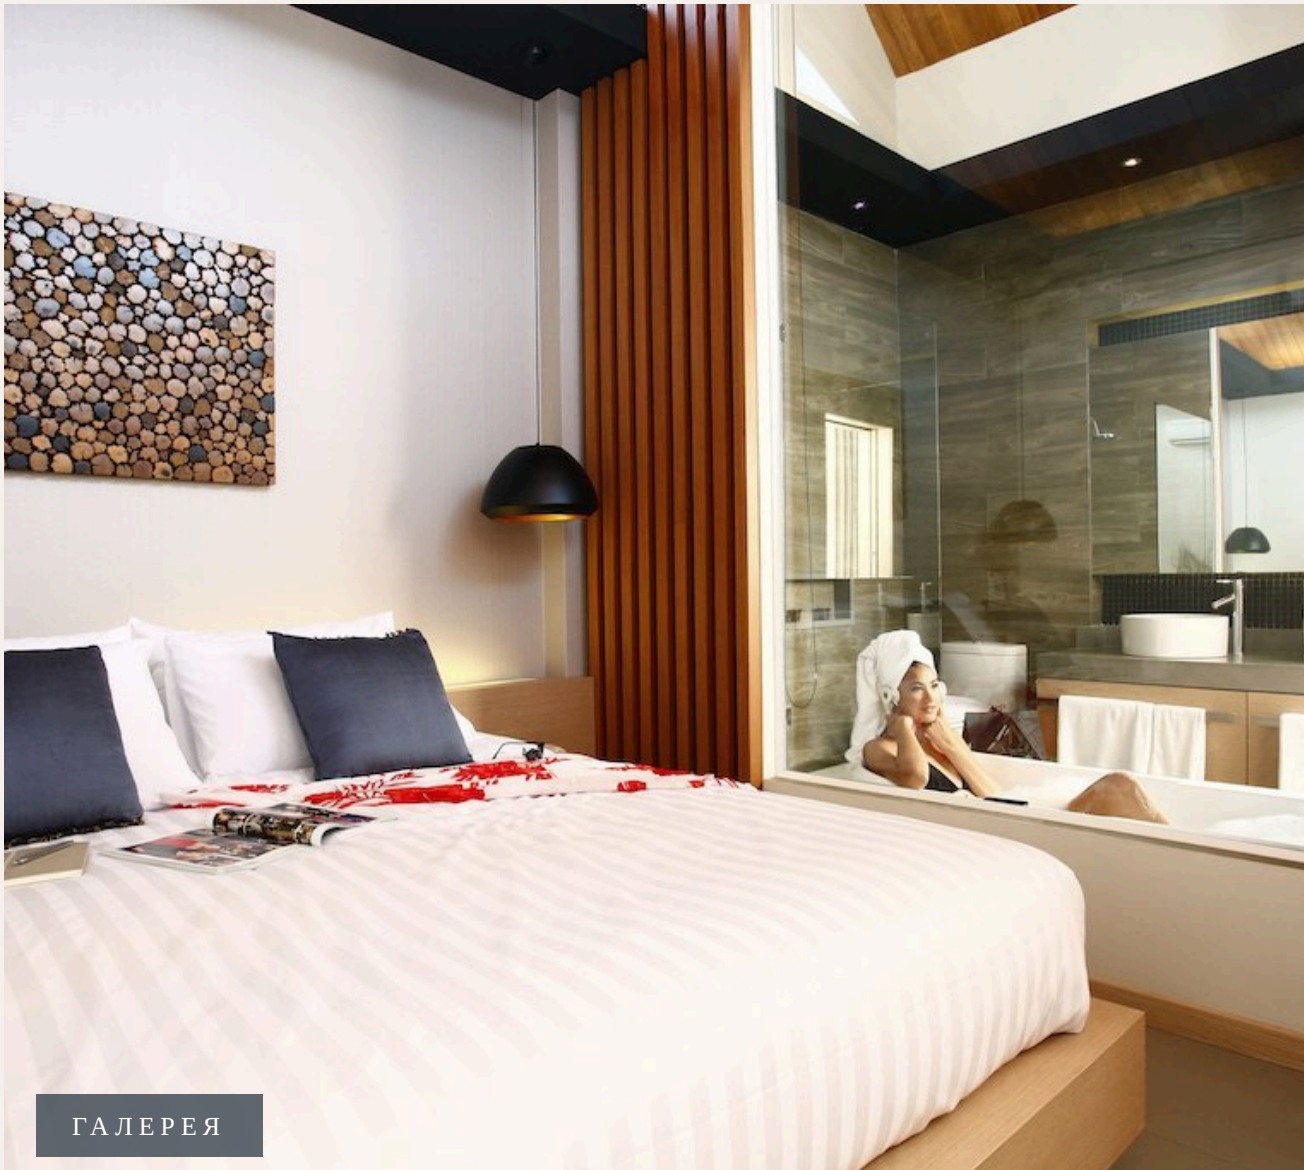

ХАРАКТЕРИСТИКИ

Сделка	Аренда	Тип	Вилла
Проект	Санпао	Вид	Бассейн, Сад
Мебель	С мебелью	Этажей	1
Участок	134 кв.м	До пляжа	2500 м

ГАЛЕРЕЯ

ГАЛЕРЕЯ

ГАЛЕРЕЯ

ГАЛЕРЕЯ

ОПИСАНИЕ ОБЪЕКТА

“Из виллы открывается необычайно красивый вид.”

Из виллы открывается необычайно красивый вид. Просторный и элегантный бассейн является одним из главных особенностей дома. Подсвеченный бассейн обеспечивает романтическую атмосферу по вечерам. В гостиной зоне установлен диван, ЖК-телевизор со спутниковым телевидением, а в столовой - обеденный стол на 6 персон. Открытая кухня оснащена плитой, духовкой, холодильником, керамической плитой, вытяжкой, микроволновой печью, посудой и столовыми приборами. В спальнях установлены удобные двуспальные кровати и декорированы оригинальными картинами. В каждой спальне имеется отдельная ванная комната.