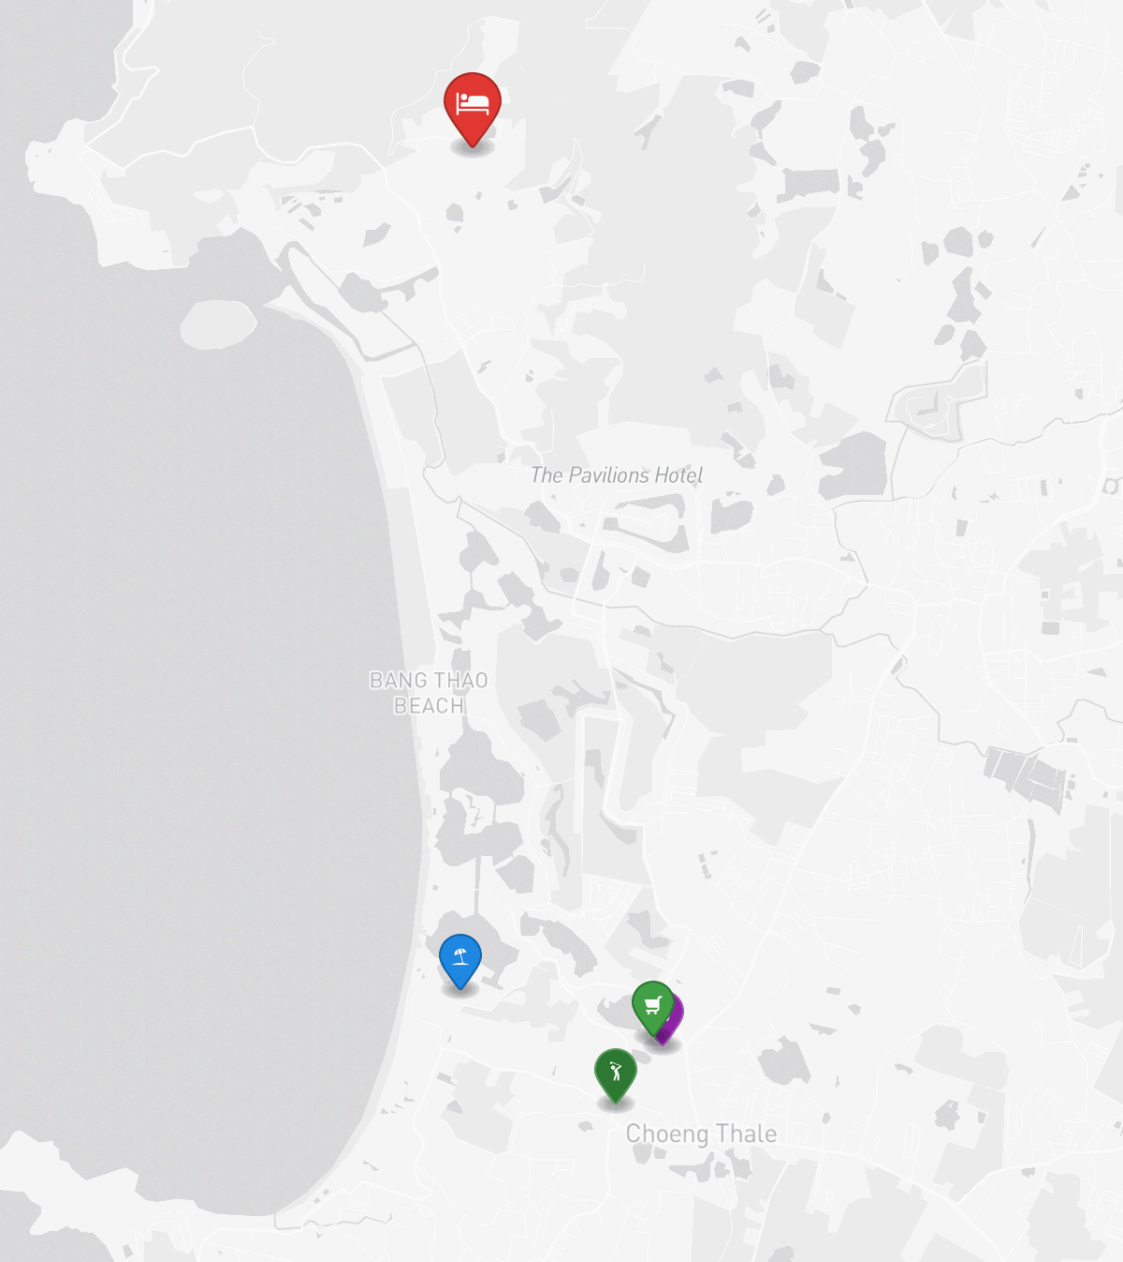

РАСПОЛОЖЕНИЕ

Лагуна Пхукет — интегрированный курортный комплекс мирового уровня с гольф-полями, спа и развитой инфраструктурой.

- 2500 М ДО ПЛЯЖ
- 10 МИН ДО ПЛЯЖ БАНГ ТАО
- 15 МИН ДО SUNPAO COMPLEX IS THE BOAT AVENUE SHOPPING COMPLEX WITH A VARIETY OF SHOPS
- 30 МИН ДО COMPLEX

- **Пляж:** Пляж Банг Тао
- **Шопинг:** Canal Village
- **Гольф:** Laguna Golf
- **Супермаркет:** Canal Village Market