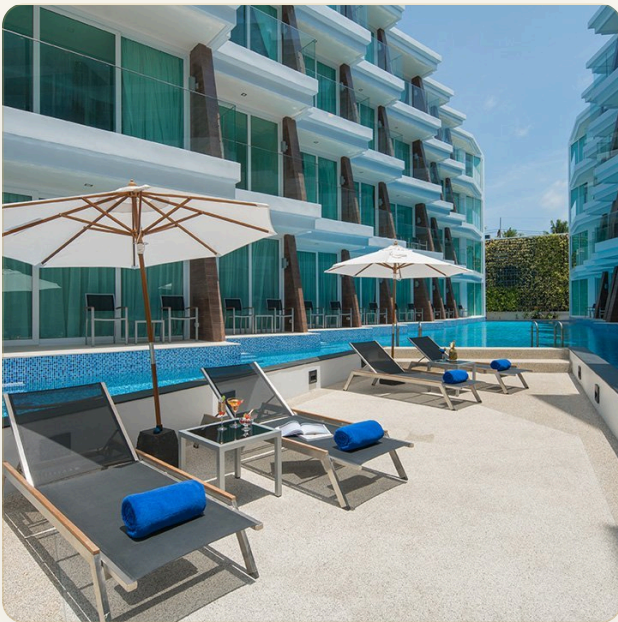

ФОТОГРАФИИ

Галерея

ГАЛЕРЕЯ