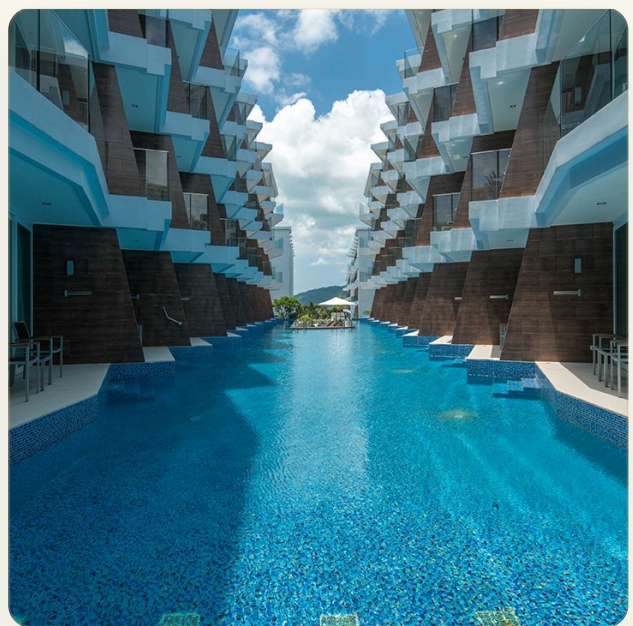

ФОТОГРАФИИ

Галерея

ГАЛЕРЕЯ