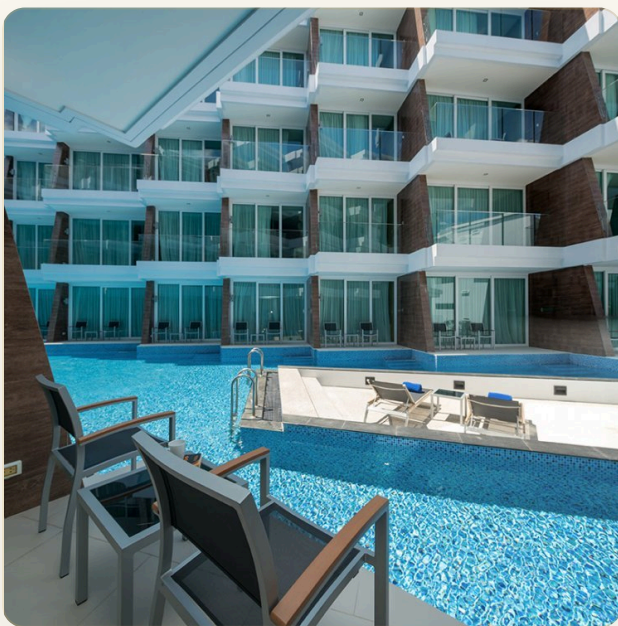

ОБ ОБЪЕКТЕ

Коротко и по делу

Уникальный проект Beachfront расположен прямо на берегу моря, в 10 минутах ходьбы от кольца Чалонга и в пешей доступности от ресторанов и супермаркетов. В 5 км от центра острова и в 45 минутах езды от аэропорта. Кондоминиум состоит из шести четырехэтажных здания и 208 апартаментов. На территории расположено 9 бассейнов общей площадью более чем 1000 кв.м. Кондоминиум будет предлагать сервис популярного четырехзвездного отеля Best Western. К услугам гостей ресепшен и лобби, просторный ресторан, профессиональное спа, тренажерный зал, сауна, замечательный частный пляжный клуб. Две скоростные лодки, пришвартованные на берегу, будут всегда готовы совершить путешествие на соседние, замечательные острова. Кондоминиум предлагает большой выбор разнообразных апартаментов от студий площадью 24 до двухспальных апартаментов площадью 101 кв.м.

Почти из всех квартир открывается незабываемый панорамный вид на океан, а из квартир,

ГЛАВНЫЙ ВИД

Первое впечатление

ГАЛЕРЕЯ

ФОТОГРАФИИ

Галерея

ГАЛЕРЕЯ

ГАЛЕРЕЯ