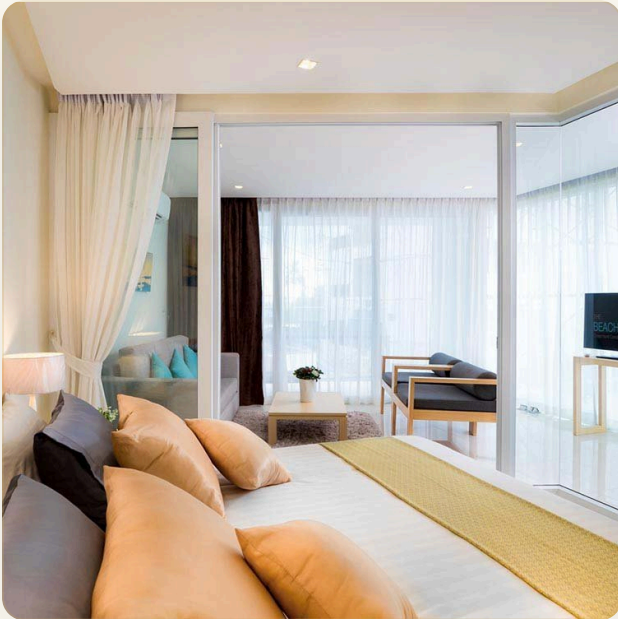

ФОТОГРАФИИ

Галерея

ГАЛЕРЕЯ