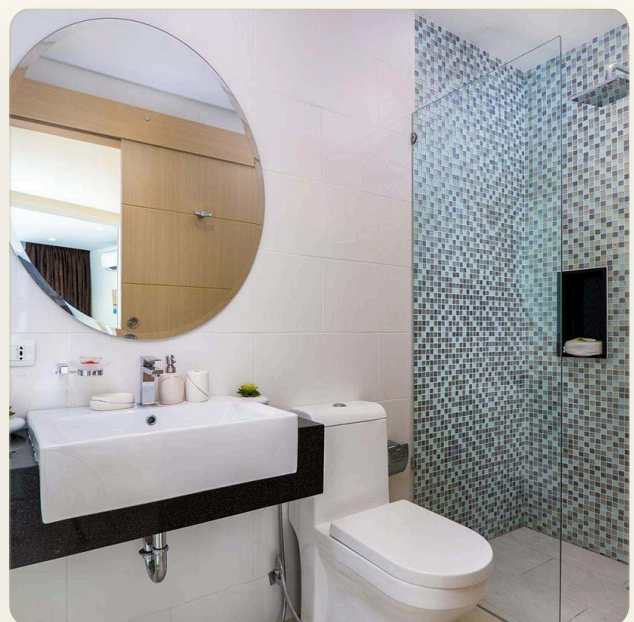

ФОТОГРАФИИ

Галерея

ГАЛЕРЕЯ