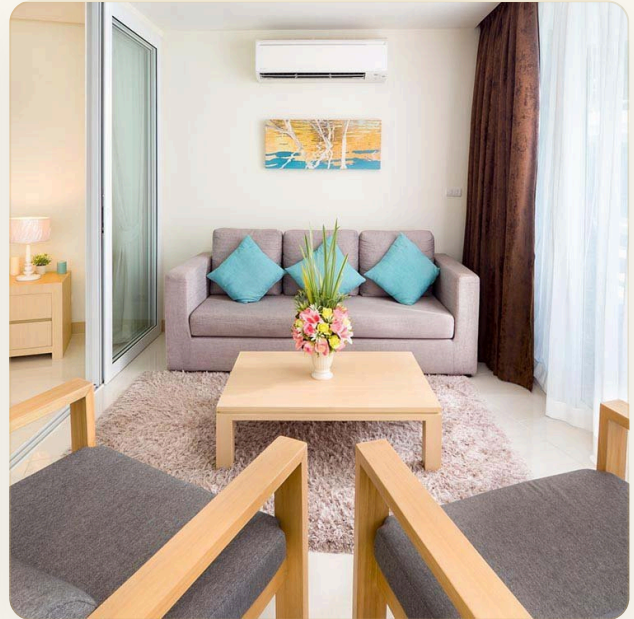

ФОТОГРАФИИ

Галерея

ГАЛЕРЕЯ