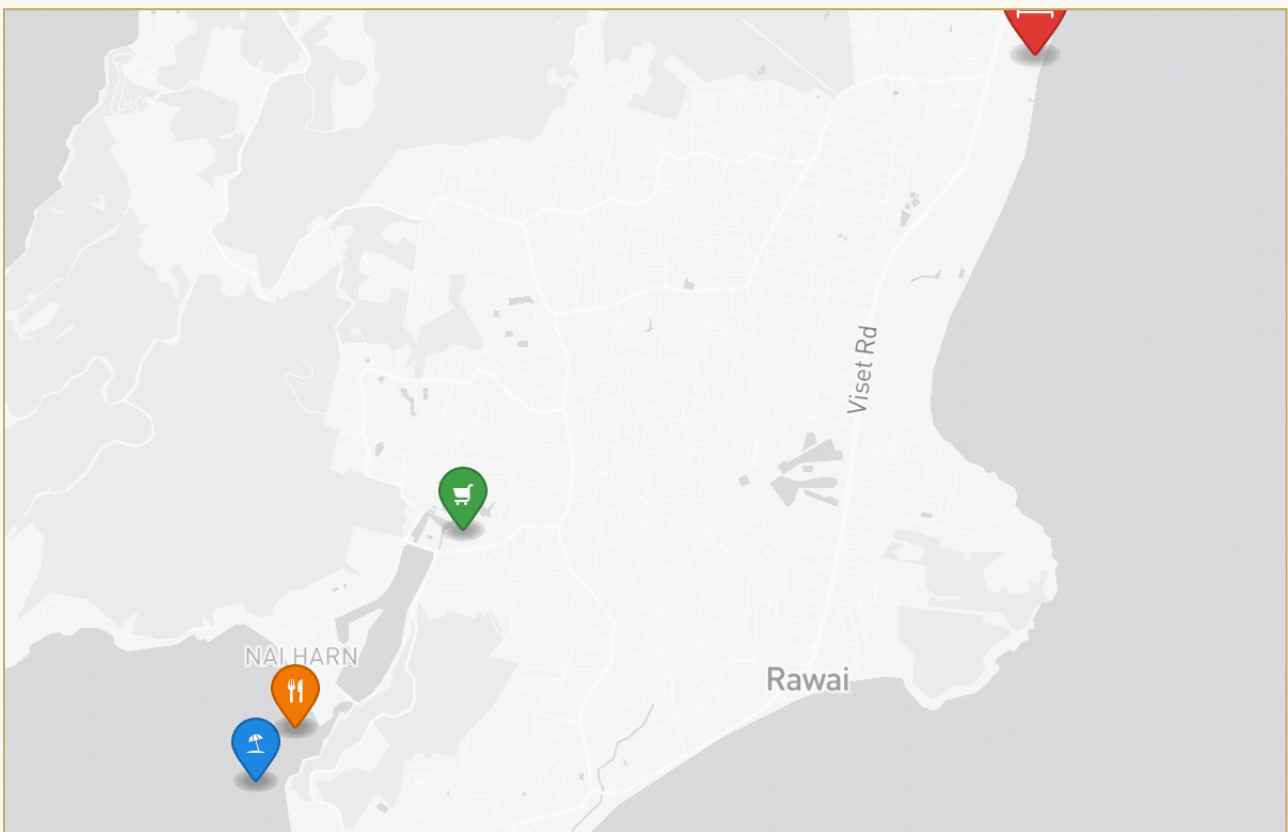

Уникальный проект Beachfront расположен прямо на берегу моря, в 10 минутах ходьбы от кольца Чалонга и в пешей доступности от ресторанов и супермаркетов. В 5 км от центра острова и в 45 минутах езды от аэропорта. Кондоминиум состоит из шести четырехэтажных здания и 208 апартаментов. На территории расположено 9 бассейнов общей площадью более чем 1000 кв.м. Кондоминиум будет предлагать сервис популярного четырехзвездного отеля Best Western. К услугам гостей ресепшен и лобби, просторный ресторан, профессиональное спа, тренажерный зал, сауна, замечательный частный пляжный клуб. Две скоростные лодки, пришвартованные на берегу, будут всегда готовы совершить путешествие на соседние, замечательные острова. Кондоминиум предлагает большой выбор разнообразных апартаментов от студий площадью 24 до двухспальных апартаментов площадью 101 кв.м.

ГАЛЕРЕЯ

ГАЛЕРЕЯ

РАЙОН И ОКРУЖЕНИЕ

Найхарн

Пляж 400 м

Аэропорт 45 мин

villa 10 мин

center of the island and 45 minutes from the airport 5 км