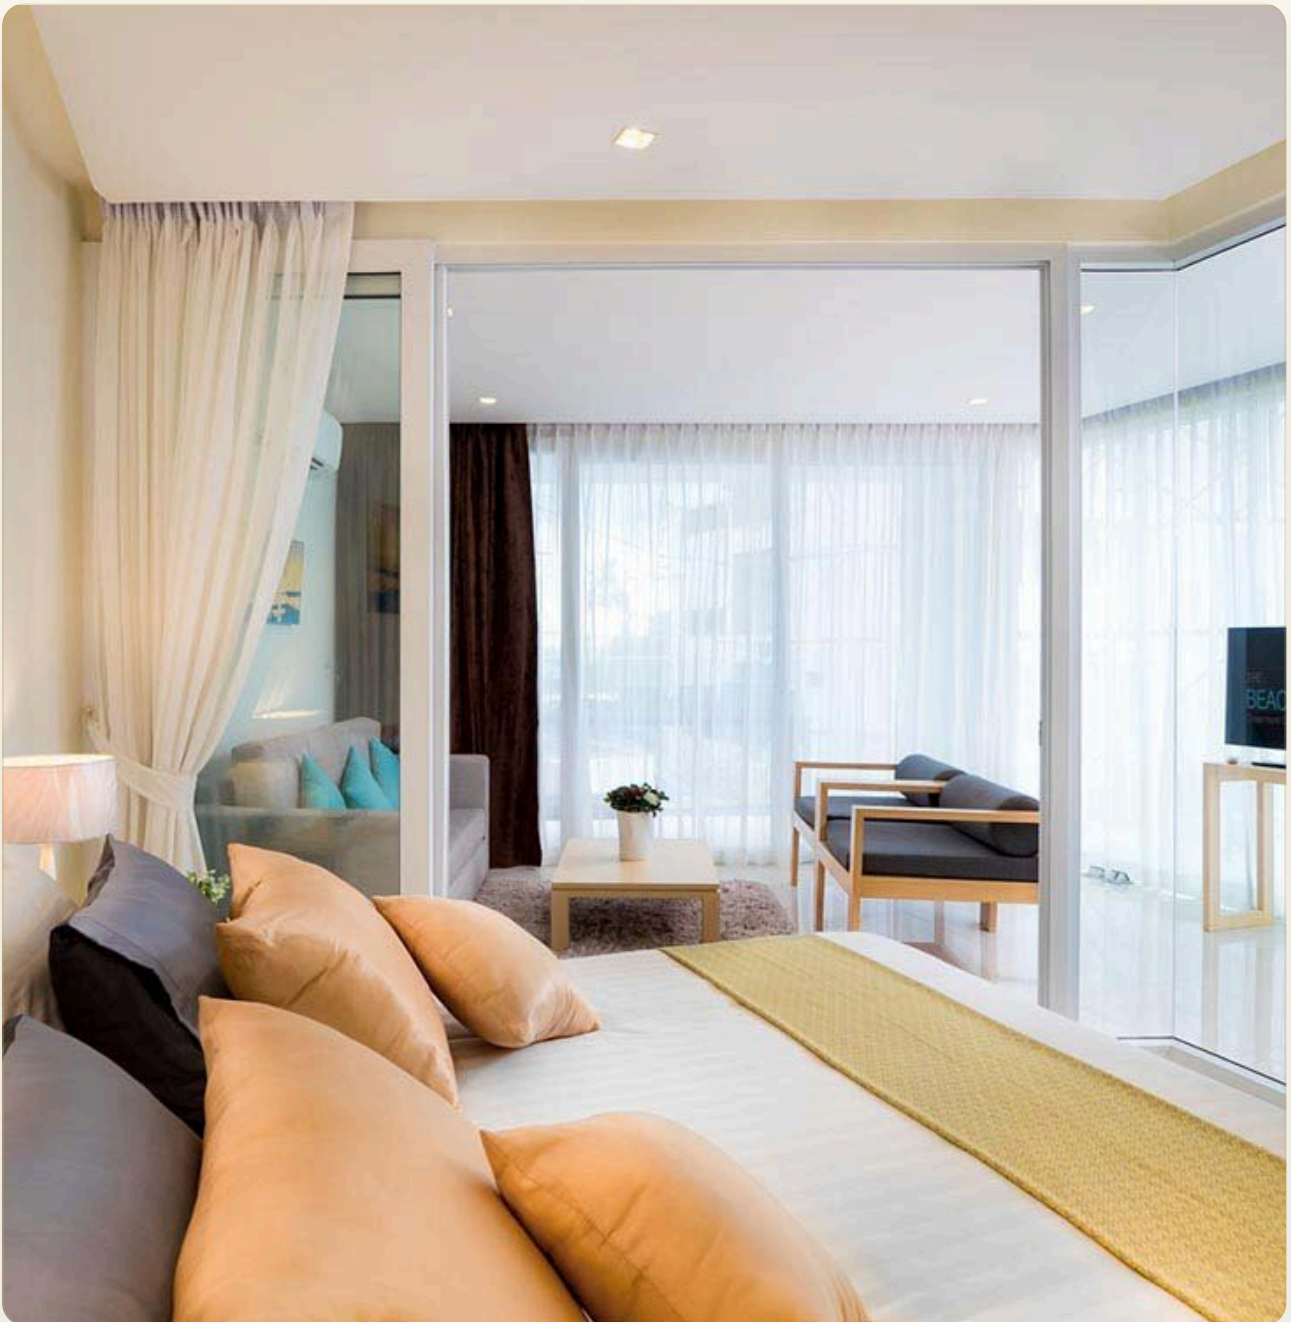

ГЛАВНЫЙ ВИД

Первое впечатление

ГАЛЕРЕЯ