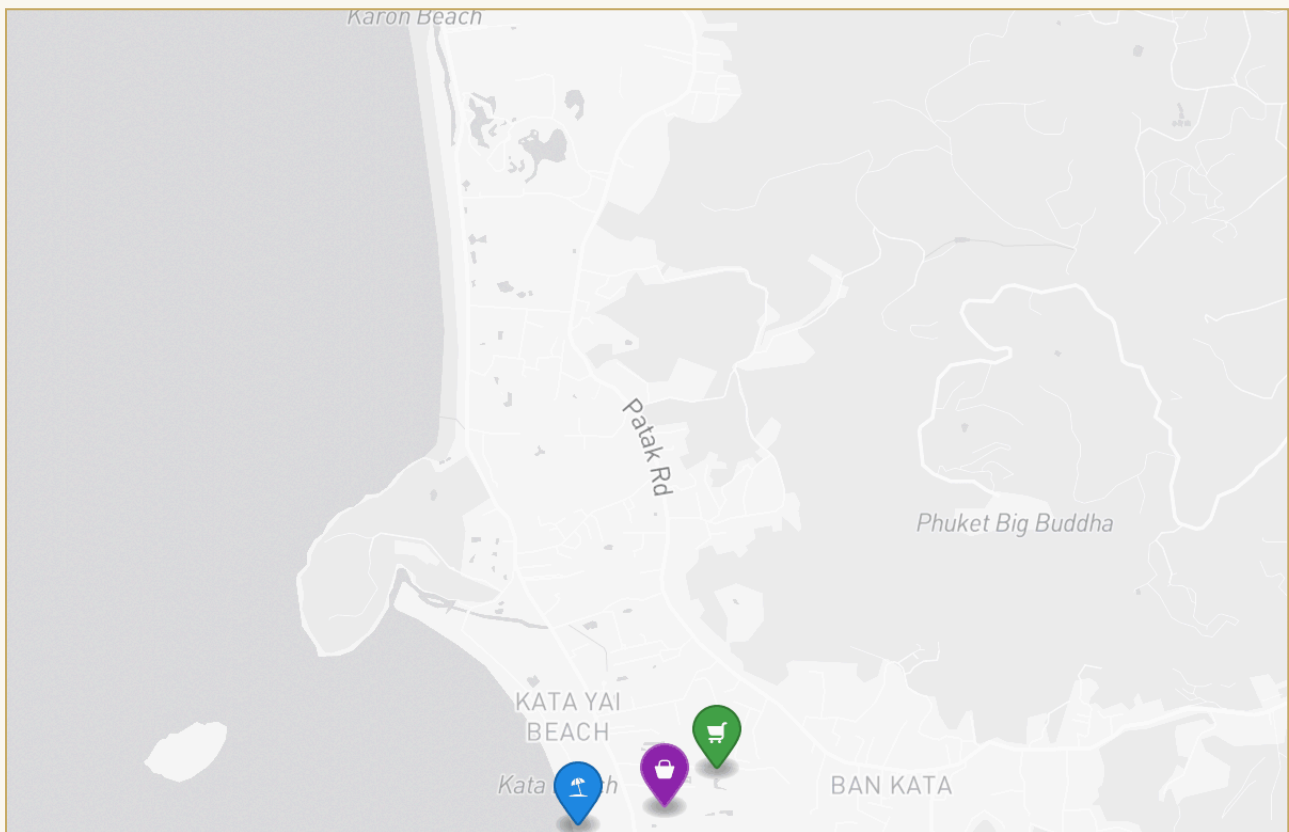

ОБ ОБЪЕКТЕ

Коротко и по делу

Chic Condominium Karon - ультрасовременный кондоминиум в 10 минутах ходьбы от пляжа Карон и в минуте ходьбы от ресторанов, баров и ночных заведений. В здании А насчитывается 132 квартиры, часть из студии площадью 45-47 кв.м и двухспальные апартаменты площадью 82 кв.м. На территории имеется общий бассейн 20х6м, фитнес-центр, лобби и большая парковка.

Кондоминиум находится на пологой возвышенности, благодаря чему из многих квартир открывается прекрасный вид на море, при этом в 700 метрах от пляжа и в 100 метрах ресторанов, развлекательных заведений и магазинов. В нескольких минутах езды находится пляж Патонг, гольф-поля, больницы и роскошные пристани для яхт. Профессиональная команда управления недвижимостью Chic Condominium уверяет Вас, что это надежная инвестиция и гарантирует успешную сдачу в аренду. Пляж Карон популярен среди туристов со

всего света, а местоположение кондоминиума очень удачное. На данный момент одно здание А уже

ГЛАВНЫЙ ВИД

Первое впечатление

ГАЛЕРЕЯ

ФОТОГРАФИИ

Галерея

ГАЛЕРЕЯ

ГАЛЕРЕЯ

ГАЛЕРЕЯ

ГАЛЕРЕЯ

РАЙОН И ОКРУЖЕНИЕ

Карон

Пляж 800 м

Аэропорт Пхукета 20-45 мин

Central Phuket 15-30 мин

ПЕРСОНАЛЬНЫЙ МЕНЕДЖЕР