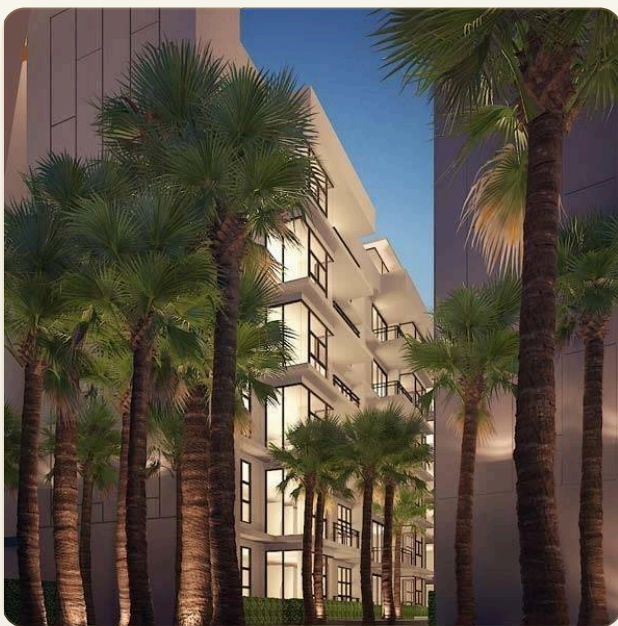

ФОТОГРАФИИ

Галерея

ГАЛЕРЕЯ