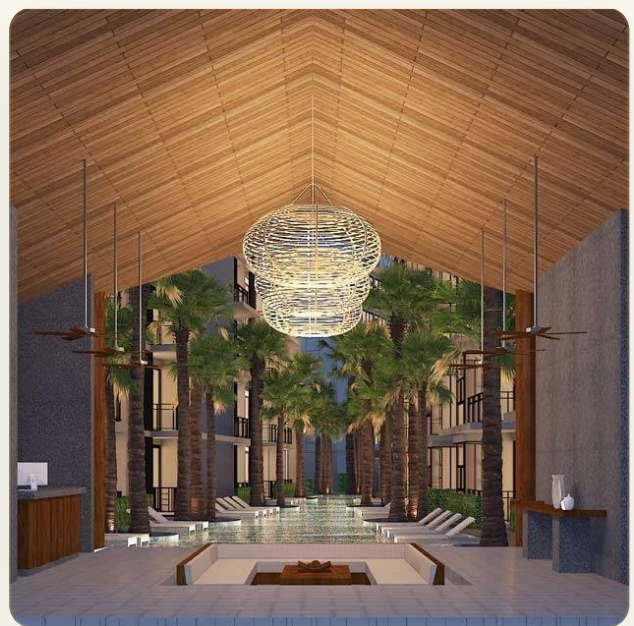

ФОТОГРАФИИ

Галерея

ГАЛЕРЕЯ