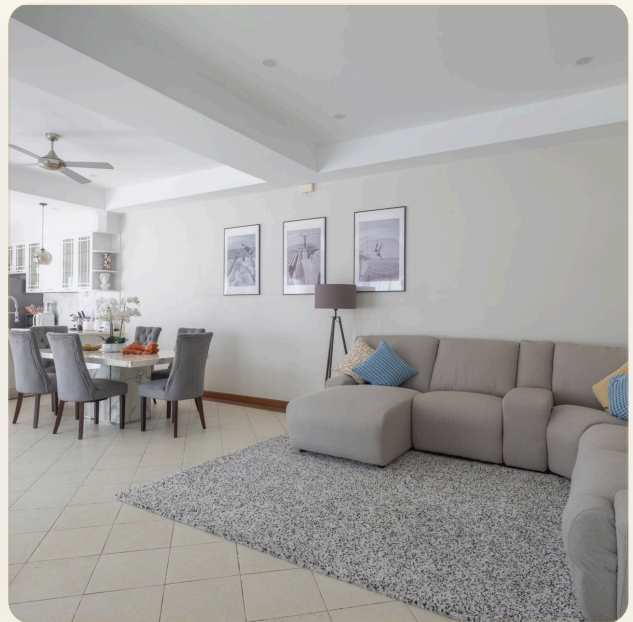

ФОТОГРАФИИ

Галерея

ГАЛЕРЕЯ