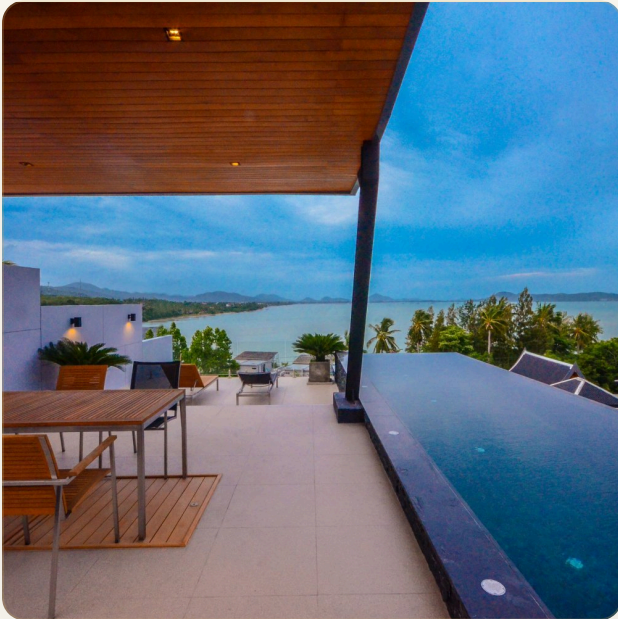

ФОТОГРАФИИ

Галерея

ГАЛЕРЕЯ