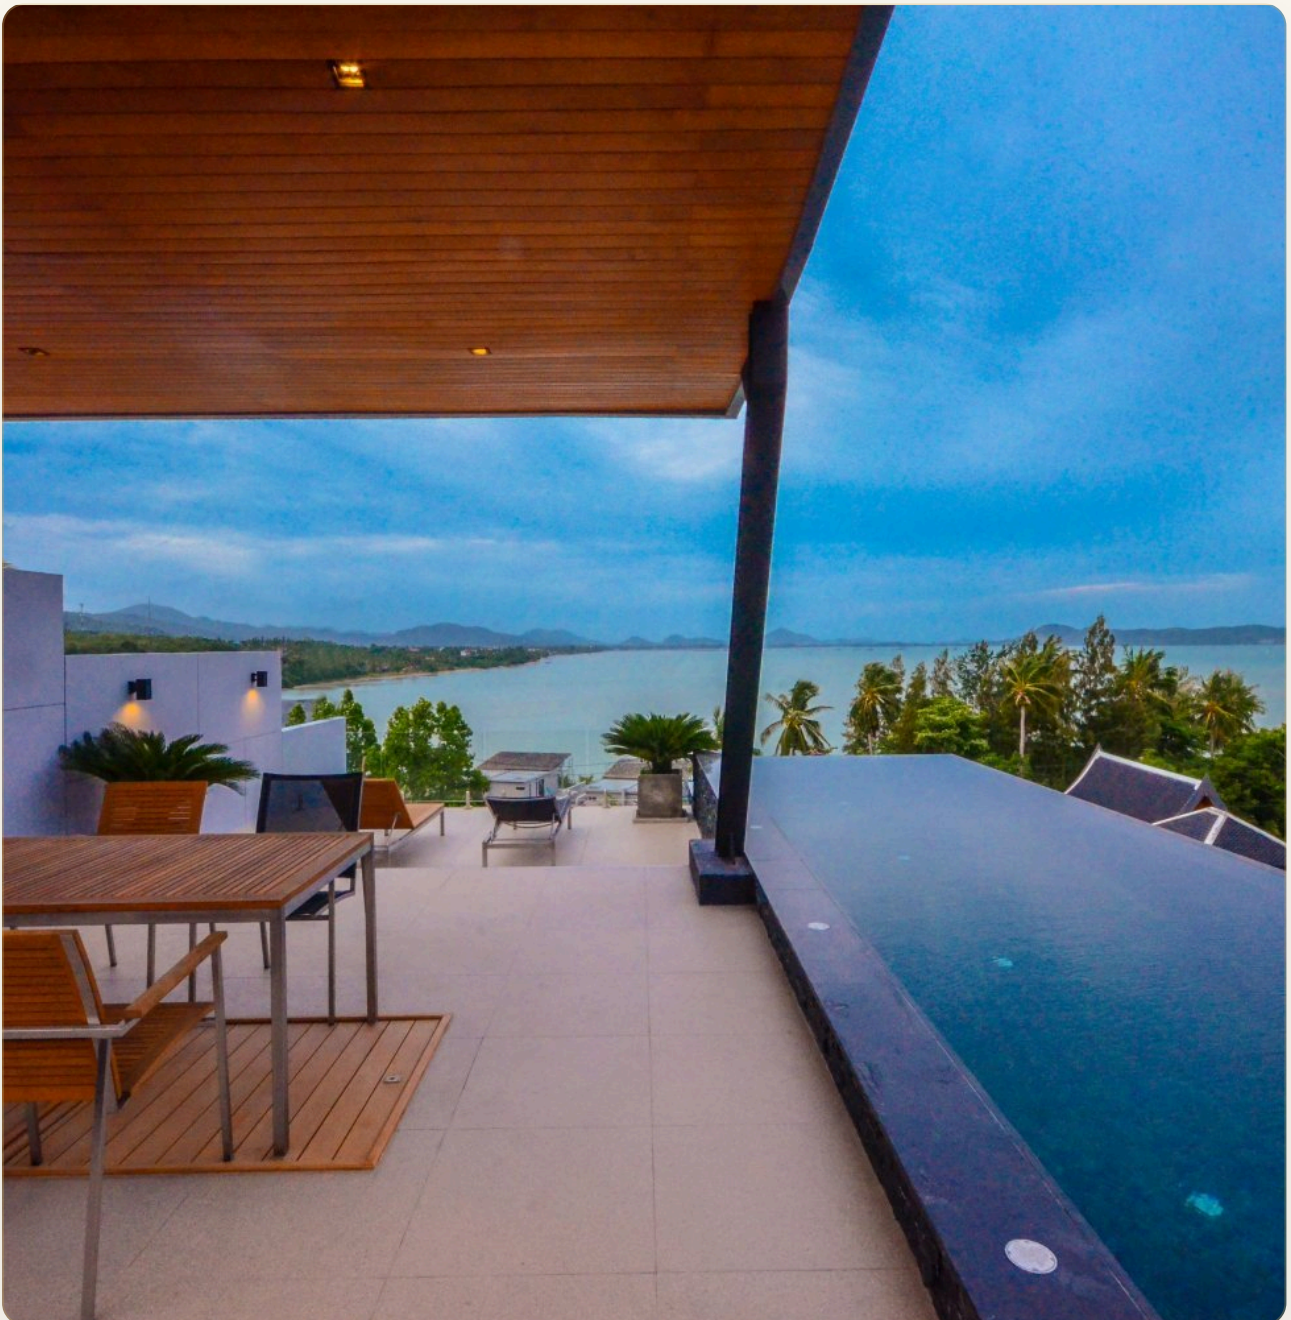

ГЛАВНЫЙ ВИД

Первое впечатление

ГАЛЕРЕЯ