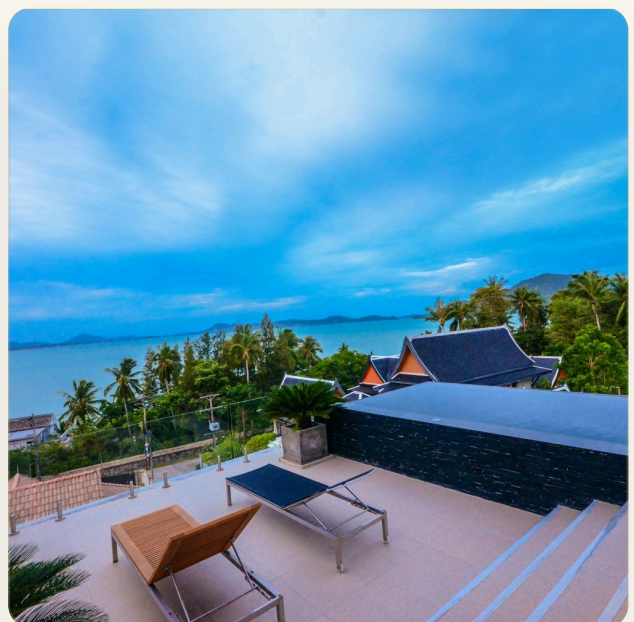

## Коротко и по делу

---

*Эксклюзивный комплекс, расположенный на юге острова, в 10 минутах езды от пляжа Най Харн или Раваи. В пределах 5 минут езды находится множество ресторанов, торговых точек и мини-витрин. Каждая вилла состоит из трех спален, гостиной и кухни, размещенных на трех уровнях. На крыше имеется огромная терраса с панорамным видом на Андаманское море и красивый залив Чалонг. Также на террасе установлен 12-метровый пейзажный бассейн с прозрачным дном, который поистине является произведением искусства.*

# Галерея

---

ГАЛЕРЕЯ

ГАЛЕРЕЯ

ГАЛЕРЕЯ

ГАЛЕРЕЯ

РАЙОН И ОКРУЖЕНИЕ