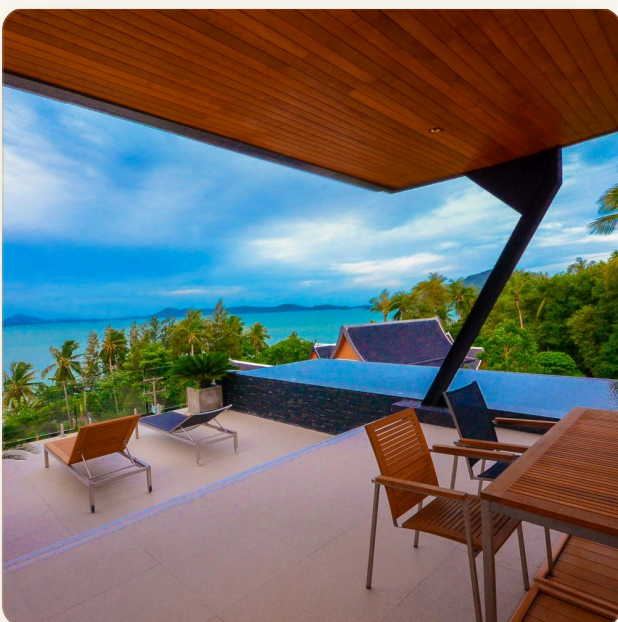

ФОТОГРАФИИ

Галерея

ГАЛЕРЕЯ