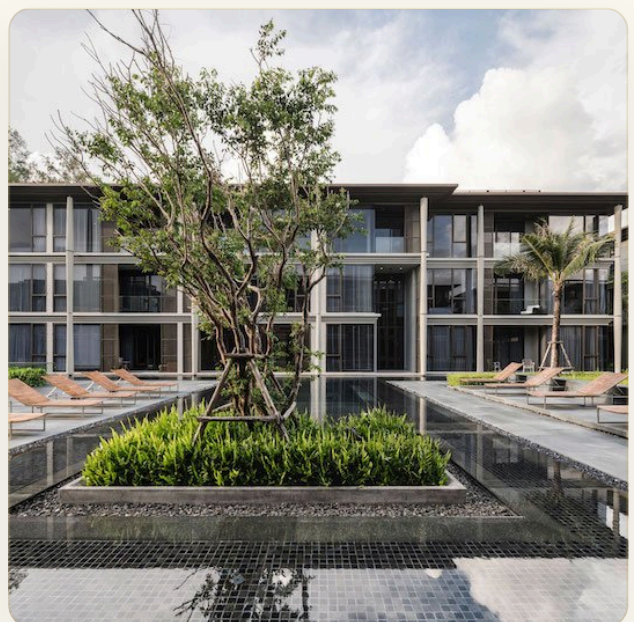

ОБ ОБЪЕКТЕ

Коротко и по делу

Неповторимый кондоминиум премиум класса расположен прямо на берегу в окружении пятизвездочных отелей и оценивается в 28 миллиардов бат. Поблизости находятся такие известные отели, как JW Marriott Phuket Resort and Spa, Anantara Phuket Resort and Spa, Sala Phuket and Renaissance Phuket Resort and Spa. На Пхукете активно развивается индустрия туризма, а с ним и спрос на высококачественную жилую недвижимость. Мы с гордостью объявляем о запуске нового проекта Mai Khao Beach, расположенного на пляже Mai Khao, который славится своей нетронутой природной красотой. Кондоминиум Baan Mai Khao предлагает широкий выбор планировок, которые идеально подойдут для ваших инвестиций. Проект включает шесть трехэтажных здания и три пятиэтажных зданий - в общем сложности 206 квартир площадью от 59 до 264 кв.м. На территории имеется парковка на 100 автомобилей, превосходный сад, бассейн, фитнес-зал, интернет и 24-часовая система

ГЛАВНЫЙ ВИД

Первое впечатление

ГАЛЕРЕЯ

ФОТОГРАФИИ

Галерея

ГАЛЕРЕЯ

ГАЛЕРЕЯ

ГАЛЕРЕЯ