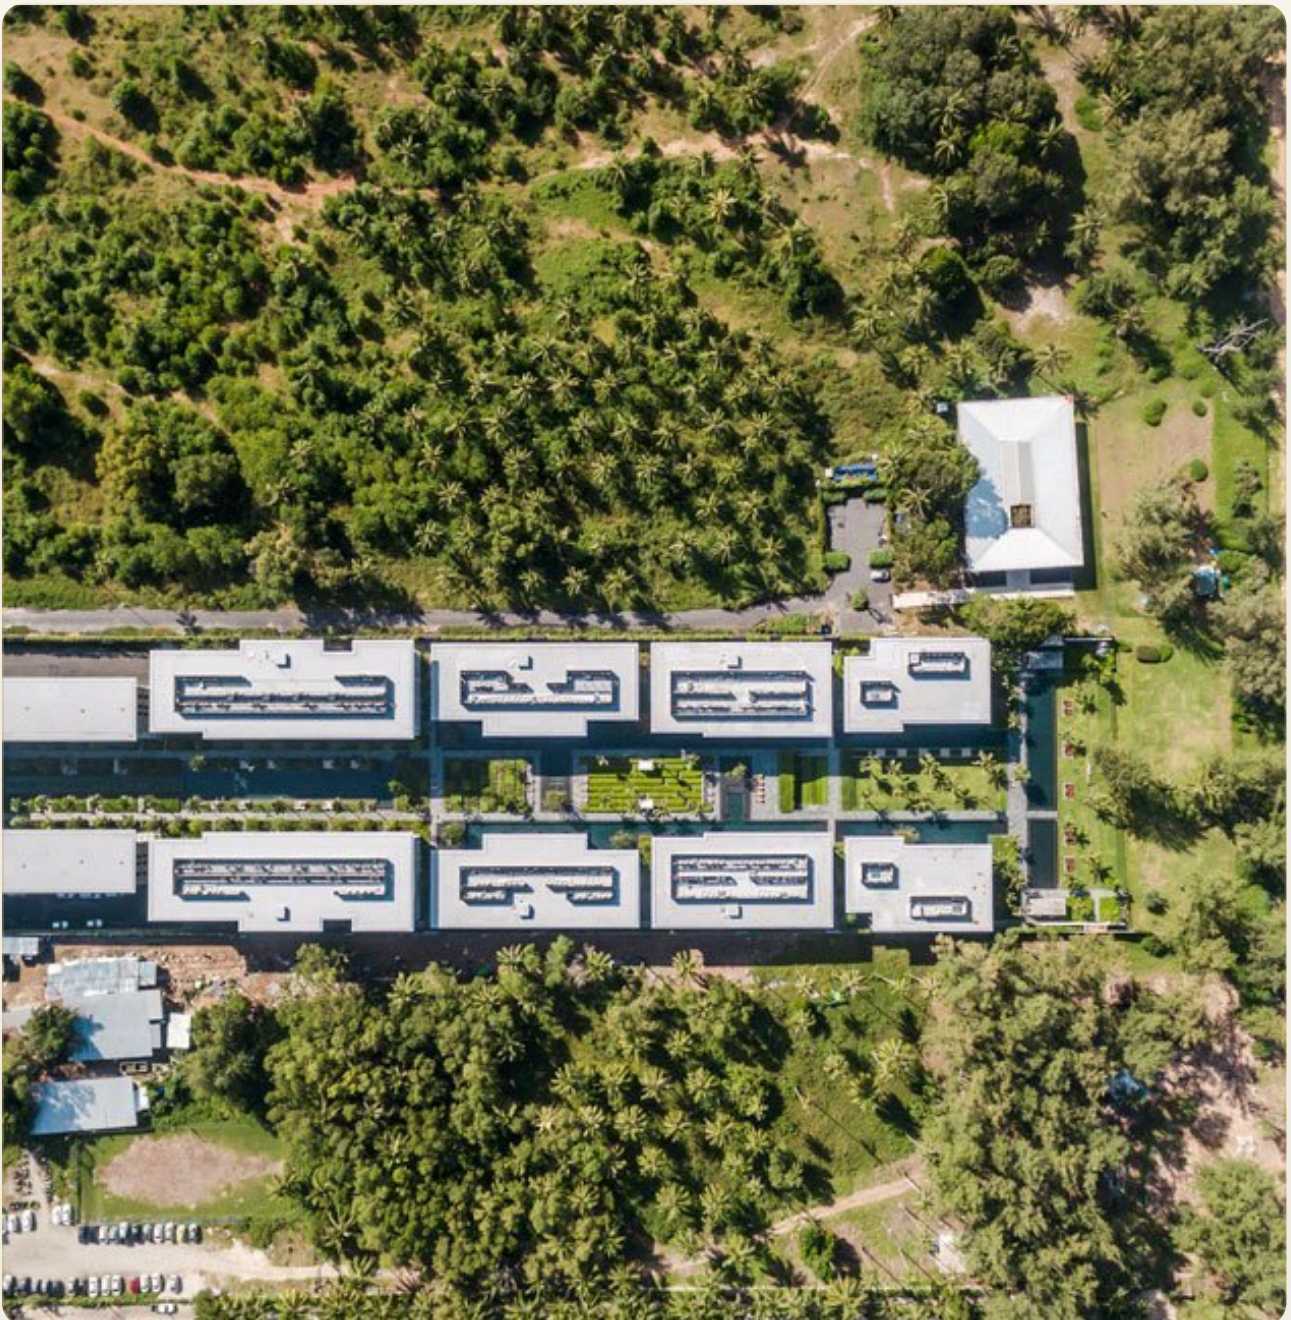

ГЛАВНЫЙ ВИД

Первое впечатление

ГАЛЕРЕЯ