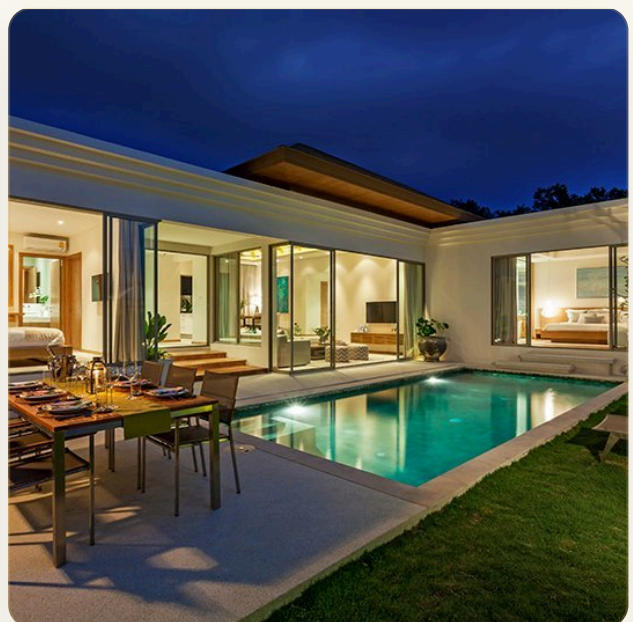

ФОТОГРАФИИ

Галерея

ГАЛЕРЕЯ