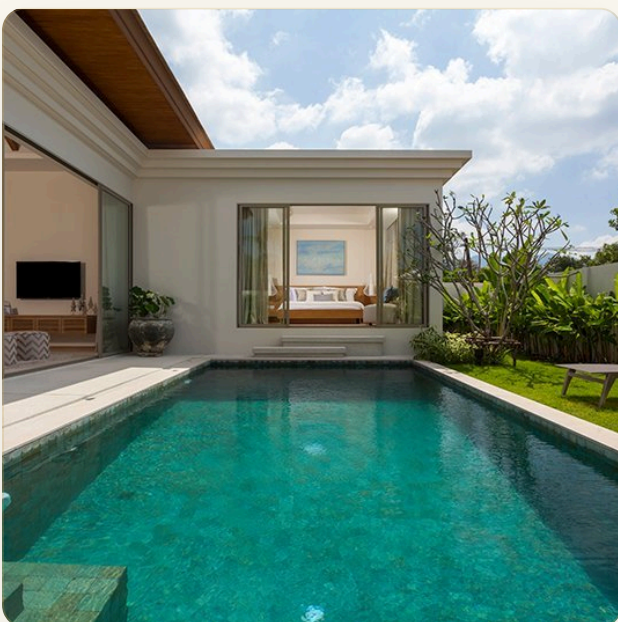

ФОТОГРАФИИ

Галерея

ГАЛЕРЕЯ