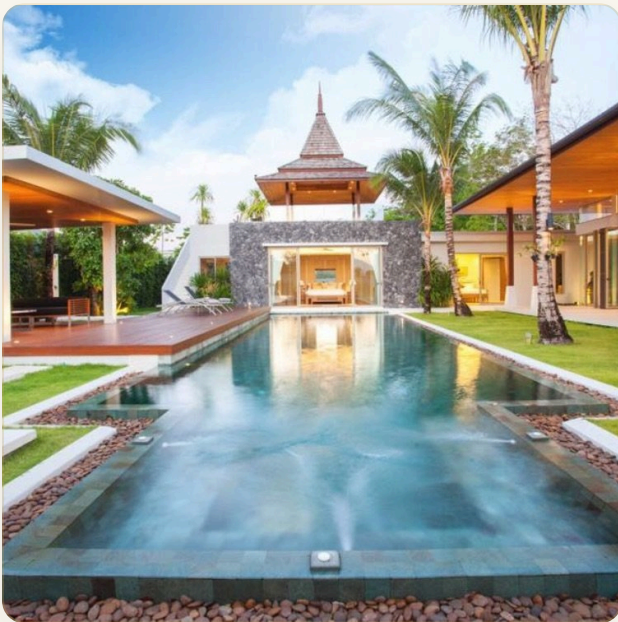

ФОТОГРАФИИ

Галерея

ГАЛЕРЕЯ