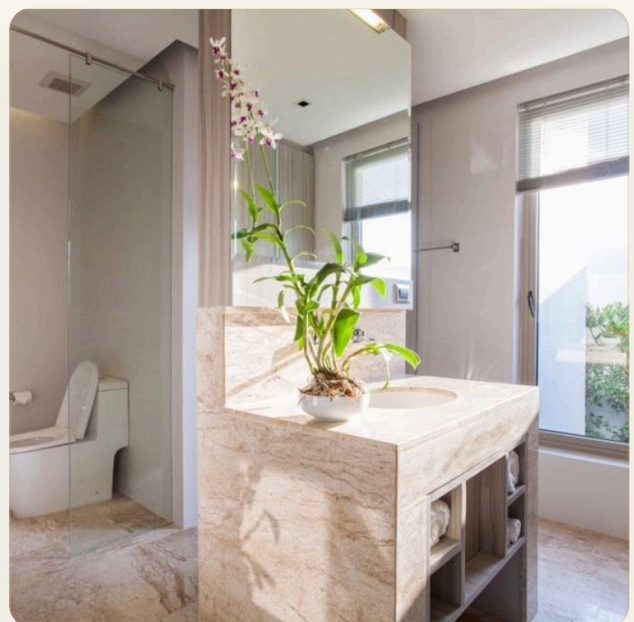

ФОТОГРАФИИ

Галерея

ГАЛЕРЕЯ