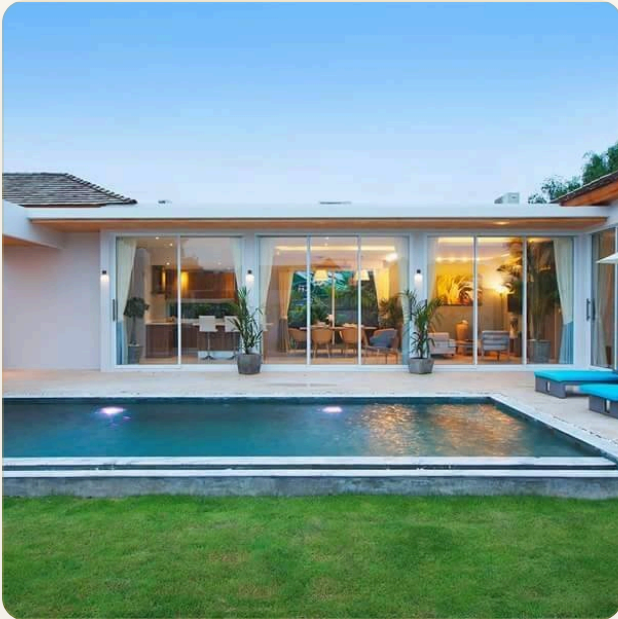

ФОТОГРАФИИ

Галерея

ГАЛЕРЕЯ