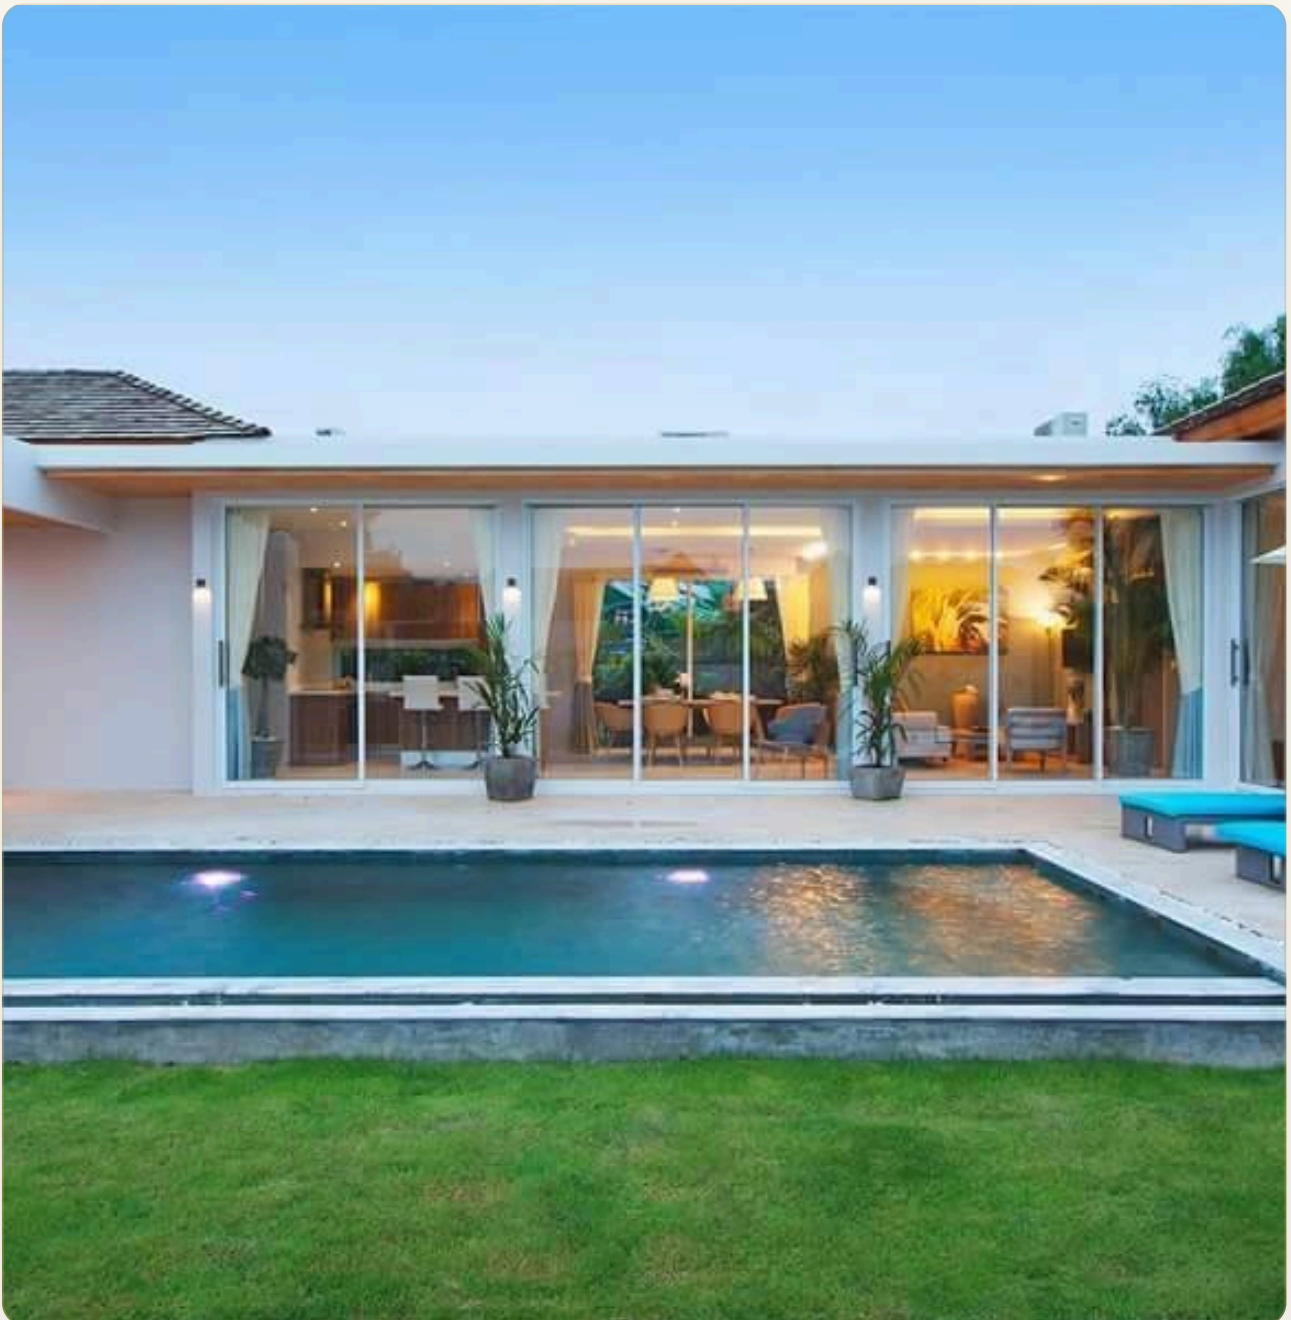

ГЛАВНЫЙ ВИД

Первое впечатление

ГАЛЕРЕЯ