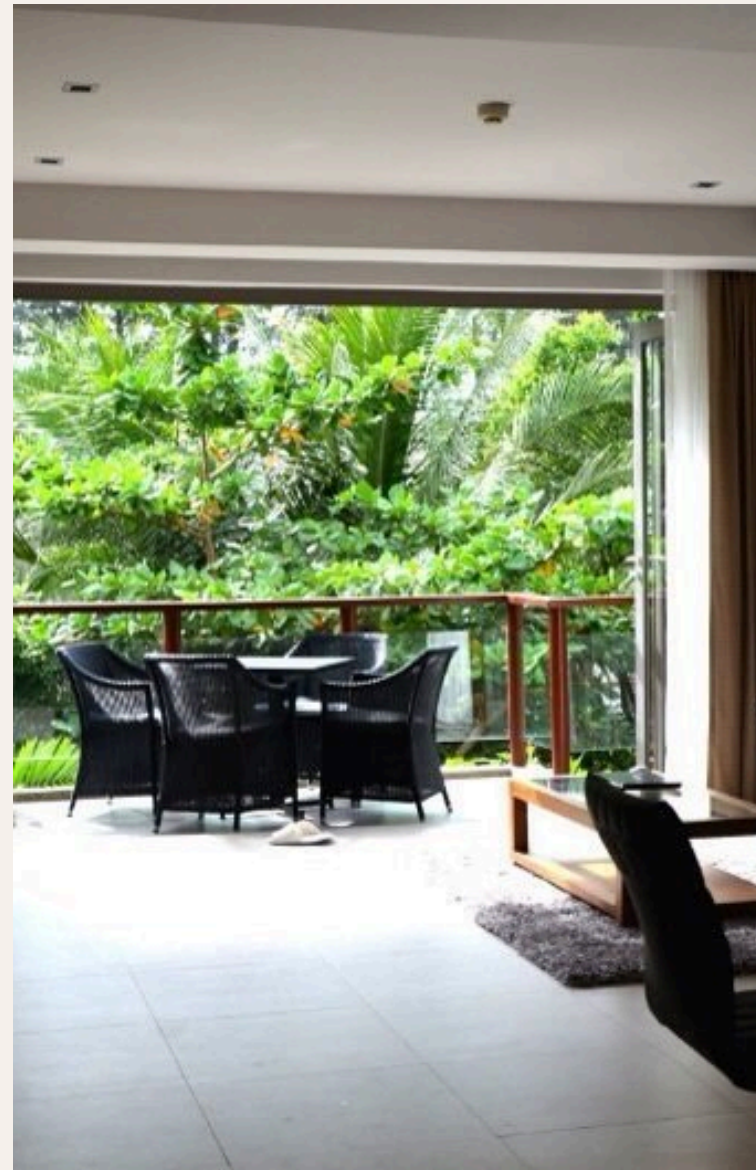

Апартаменты площадью 107 м2 находятся на втором этаже и имеют вид на море. Располагают двумя спальнями, очень просторной гостиной, полностью укомплектованной кухней с островом, двумя полноценными в...

ХАРАКТЕРИСТИКИ

Сделка	Аренда	Тип	Апартаменты
Проект	Перл оф Найтон	Вид	Море, Бассейн
Мебель	С мебелью	Этаж	2
Этажей	4	До пляжа	50 м
Год постройки	2010	Предложение	Частный владелец

ГАЛЕРЕЯ

ГАЛЕРЕЯ

ГАЛЕРЕЯ

ГАЛЕРЕЯ

ГАЛЕРЕЯ

ОПИСАНИЕ ОБЪЕКТА

“Два балкона, один с видом на море, другой - на сад.”

Апартаменты площадью 107 м2 находятся на втором этаже и имеют вид на море. Располагают двумя спальнями, очень просторной гостиной, полностью укомплектованной кухней с островом, двумя полноценными ванными комнатами, одна из которых с ванной и душевой кабиной, вторая только с душем.