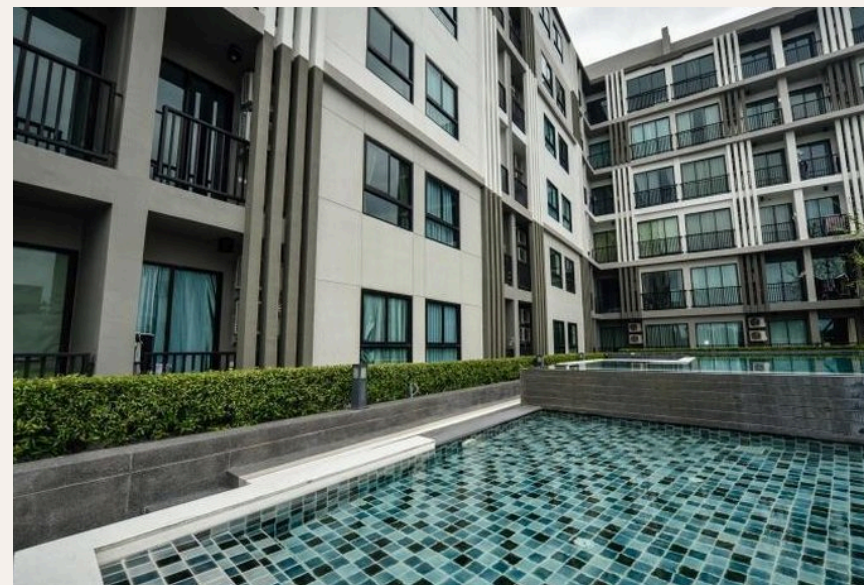

БАНГТАО/ЛАГУНА, PHUKET · THAILAND

Современные односпальные апартаменты на Бангтао

ОБЗОР ОБЪЕКТА

1-комн. апартаменты · Бангтао/ Лагуна, Phuket

 1 СПАЛЕН

 1 ВАННЫХ

 43 КВ.М

Главное преимущество этих апартаментов - это местоположение. Кондоминиум находится всего лишь в минуте ходьбы от супермаркета Villa Market и в окружении ресторанов, кафе, баров и тд. Вы будете отды...

ХАРАКТЕРИСТИКИ

Сделка	Аренда	Тип	Апартаменты
Проект	Зескейп 1 Кондоминиум	Вид	Город
Мебель	С мебелью	До пляжа	1600 м
Предложение	Частный владелец		

ГАЛЕРЕЯ РЕ

ГАЛЕРЕЯ

ГАЛЕРЕЯ

ОПИСАНИЕ ОБЪЕКТА

“Кондоминиум находится всего лишь в минуте ходьбы от супермаркета Villa Market и в окружении ресторанов, кафе, баров и тд.”

Главное преимущество этих апартаментов - это местоположение. Кондоминиум находится всего лишь в минуте ходьбы от супермаркета Villa Market и в окружении ресторанов, кафе, баров и тд.

Вы будете отдыхать в самом центре туристической инфраструктуры и при этом в 5 минутах езды от пляжа Бангтао. Уютные апартаменты располагают просторным балконом с

РАСПОЛОЖЕНИЕ

Лагуна Пхукет — интегрированный курортный комплекс мирового уровня с гольф-полями, спа и развитой инфраструктурой.

- 1600 М ДО ПЛЯЖ
- 30 МИН ДО COMPLEX
- 20-45 МИН ДО АЭРОПОРТ ПХУКЕТА

- **Пляж:** Пляж Банг Тао
- **Шопинг:** Canal Village
- **Гольф:** Laguna Golf
- **Супермаркет:** Canal Village Market