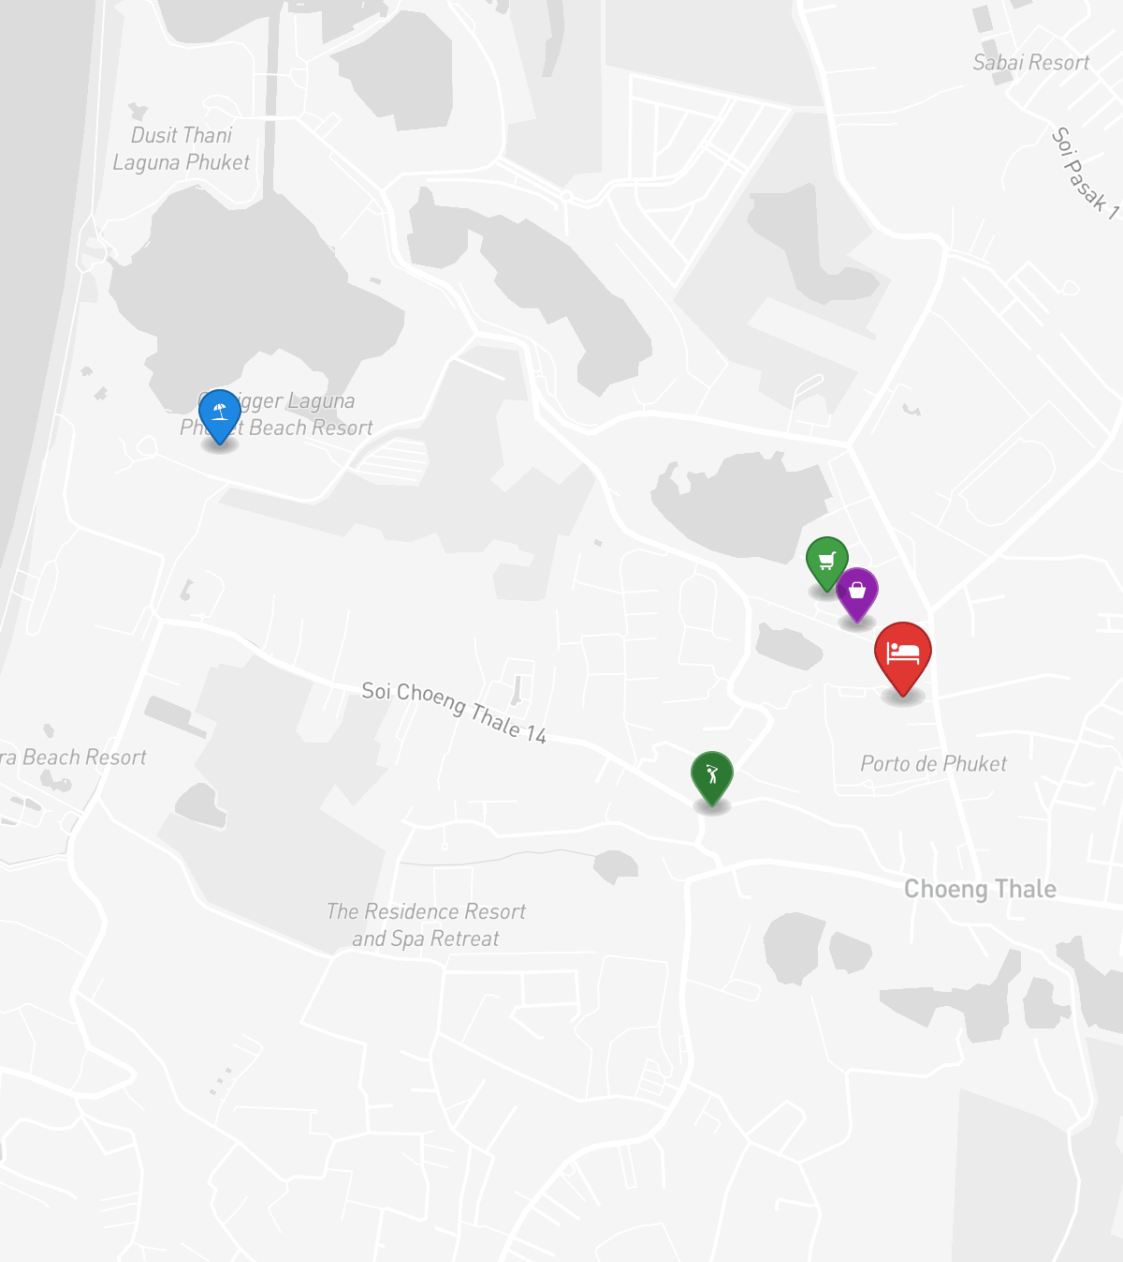

## ОПИСАНИЕ ОБЪЕКТА

*“Кондоминиум находится всего лишь в минуте ходьбы от супермаркета Villa Market и в окружении ресторанов, кафе, баров и тд.”*

Главное преимущество этих апартаментов - это местоположение. Кондоминиум находится всего лишь в минуте ходьбы от супермаркета Villa Market и в окружении ресторанов, кафе, баров и тд.

## РАСПОЛОЖЕНИЕ

Лагуна Пхукет — интегрированный курортный комплекс мирового уровня с гольф-полями, спа и развитой инфраструктурой.

- 1600 М ДО ПЛЯЖ
- 30 МИН ДО COMPLEX
- 20-45 МИН ДО АЭРОПОРТ ПХУКЕТА

- **Пляж:** Пляж Банг Тао
- **Шопинг:** Canal Village
- **Гольф:** Laguna Golf
- **Супермаркет:** Canal Village Market