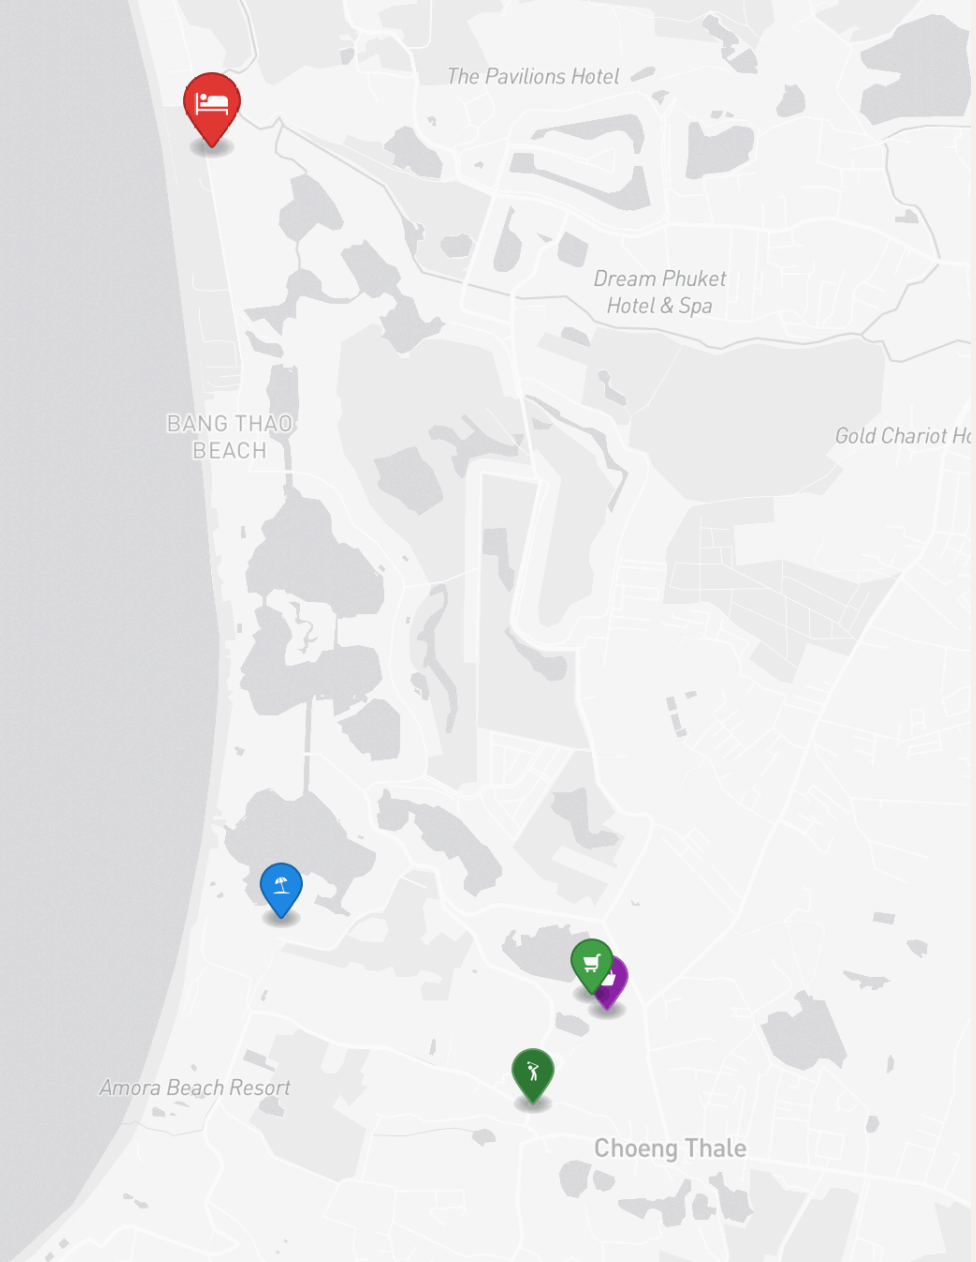

“Chomtawan - комплекс уютных просторных апартаментов и вилл с красивым видом находящийся в 50-ти метрах от пляжа Бангтао.”

Редкость для Пхукета – первая линия от моря! Chohtawan - комплекс уютных просторных апартаментов и вилл с красивым видом находящийся в 50-ти метрах от пляжа Бангтао. Апартаменты состоят из 3-этажных корпусов, виллы двухэтажные. Всего в комплексе 20 роскошных вилл и 24 просторных апартаментов, выполнены в едином стиле. Построено в тайском тропическом стиле: массивная мебель, много зелени, деревьев и извилистых дорожек среди пальм. Инфраструктура На территории проекта имеется бассейн с шезлонгами, детский бассейн парковка. Chohtawan представляет собой небольшой ухоженный городок с утопающими в зелени дорожками для прогулок и зелеными лужайками между домами. Проект круглосуточно охраняется, здесь же находится офис обслуживающей компании. Что поблизости 8-километровый пляж Бангтао находится в нескольких минутах ходьбы от проекта Chohtawan. На этом пляже

РАСПОЛОЖЕНИЕ

Лагуна Пхукет — интегрированный курортный комплекс мирового уровня с гольф-полями, спа и развитой инфраструктурой.

- 200 М ДО ПЛЯЖ
- 25 МИН ДО COMPLEX
- 20-45 МИН ДО АЭРОПОРТ ПХУКЕТА

- **Пляж:** Пляж Банг Тао
- **Шопинг:** Canal Village
- **Гольф:** Laguna Golf
- **Супермаркет:** Canal Village Market