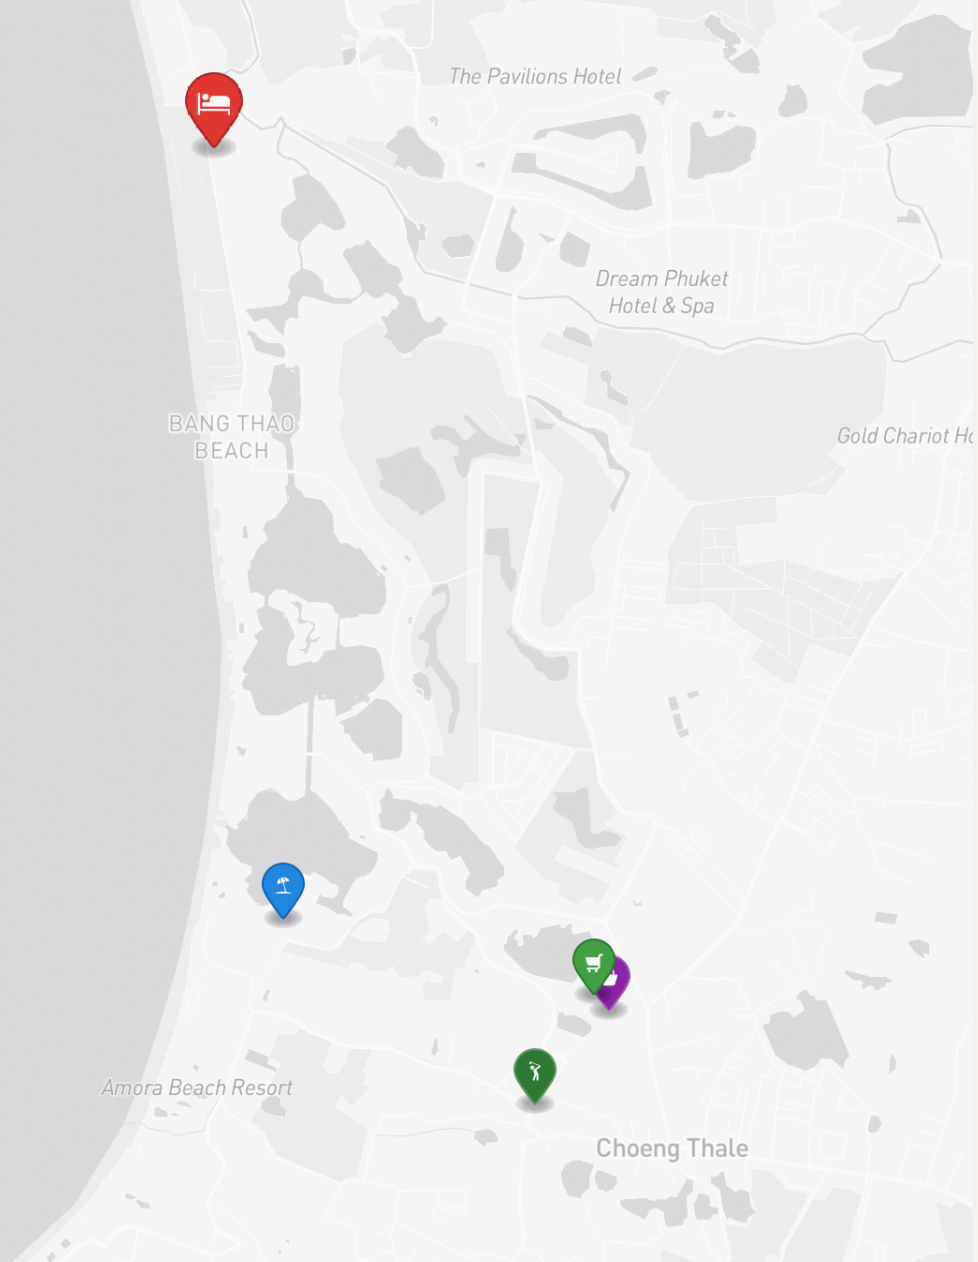

ОПИСАНИЕ ОБЪЕКТА

“Chomtawan - комплекс уютных просторных апартаментов и вилл с красивым видом находящийся в 50-ти метрах от пляжа Бангтао.”

Редкость для Пхукета – первая линия от моря! Chomtawan - комплекс уютных просторных апартаментов и вилл с красивым видом находящийся в 50-ти метрах от пляжа Бангтао. Апартаменты состоят из 3-этажных корпусов, виллы двухэтажные. Всего в комплексе 20 роскошных вилл и 24 просторных апартаментов, выполнены в едином стиле. Построено в тайском тропическом стиле: массивная мебель, много зелени, деревьев и извилистых дорожек среди пальм. Инфраструктура На территории проекта имеется бассейн с шезлонгами, детский бассейн парковка. Chomtawan представляет собой небольшой ухоженный городок с утопающими в зелени дорожками для прогулок и зелеными лужайками между домами. Проект круглосуточно охраняется, здесь же находится офис обслуживающей компании. Что поблизости 8-километровый пляж Бангтао находится в нескольких минутах ходьбы от проекта Chomtawan. На этом пляже

РАСПОЛОЖЕНИЕ

Лагуна Пхукет — интегрированный курортный комплекс мирового уровня с гольф-полями, спа и развитой инфраструктурой.

- 200 М ДО ПЛЯЖ
- 25 МИН ДО COMPLEX
- 20-45 МИН ДО АЭРОПОРТ ПХУКЕТА

- **Пляж:** Пляж Банг Тао
- **Шопинг:** Canal Village
- **Гольф:** Laguna Golf
- **Супермаркет:** Canal Village Market