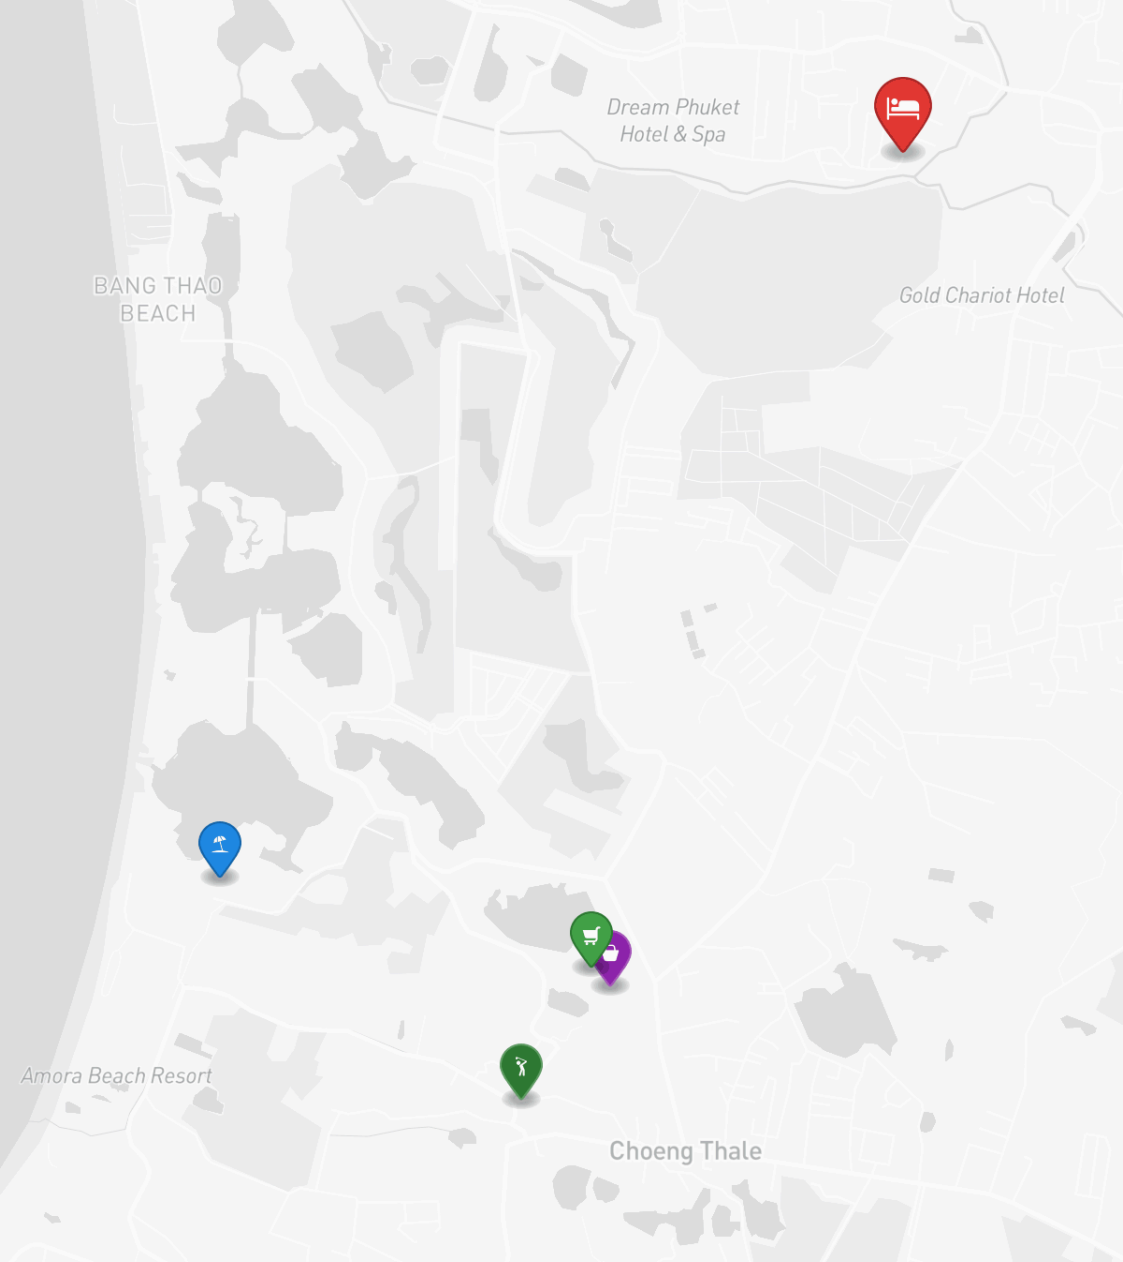

Из окон гостиной открывается чудесный вид на сад и бассейн. Вилла удачно расположена на благоустроенной охраняемой территории respectable поселка. И находится всего в минутах езды от красивого пляжа Лайян и 5* курорта Лагуна. В 5 минутах от нового торгового центра Tesco Lotus и в 15 минутах от международного аэропорта. В 20 минутах от международных школ: Phuket International Academy и British International School. Дом идеален для постоянного проживания, а также проведения отпусков и сдачи в аренду.

РАСПОЛОЖЕНИЕ

Лагуна Пхукет — интегрированный курортный комплекс мирового уровня с гольф-полями, спа и развитой инфраструктурой.

- 2500 М ДО ПЛЯЖ
- 5 МИН ДО TANODE ESTATE IS THE BOAT AVENUE SHOPPING COMPLEX WITH MANY SHOPS
- 30 МИН ДО COMPLEX
- 6 КМ ДО ПЛЯЖ БАНГ ТАО

- **Пляж:** Пляж Банг Тао
- **Шопинг:** Canal Village
- **Гольф:** Laguna Golf
- **Супермаркет:** Canal Village Market