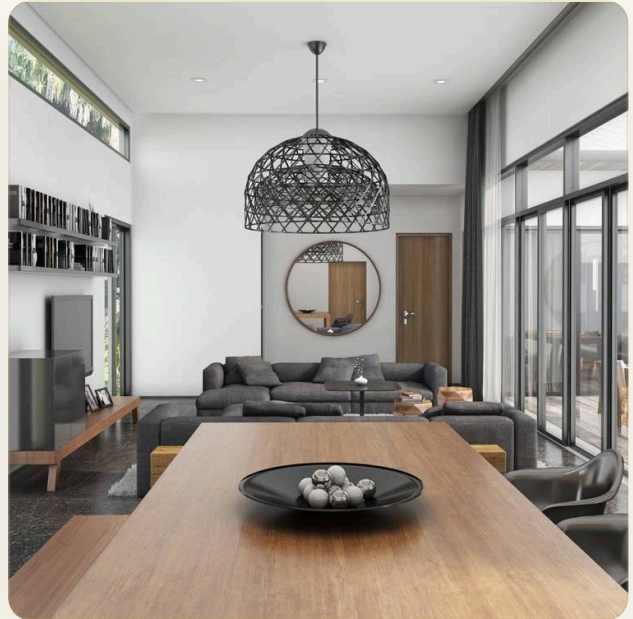

ФОТОГРАФИИ

Галерея

ГАЛЕРЕЯ