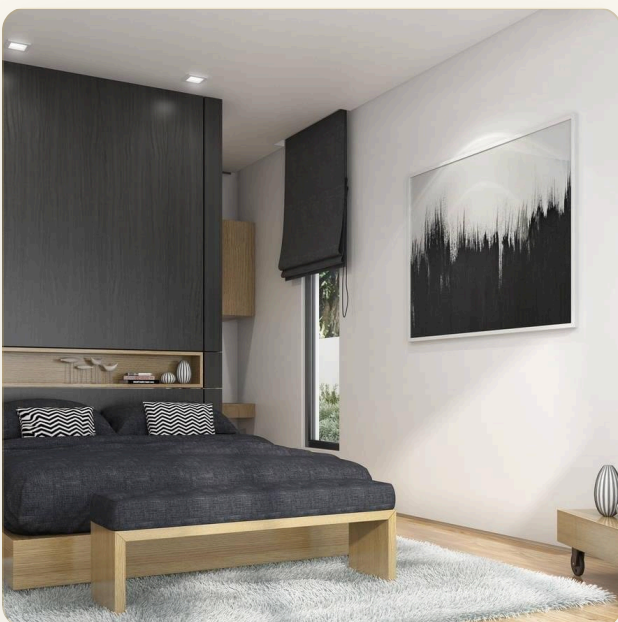

ФОТОГРАФИИ

Галерея

ГАЛЕРЕЯ