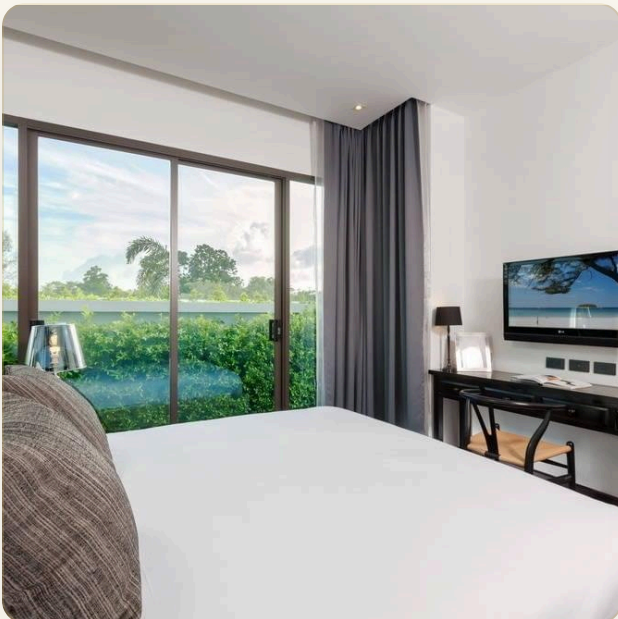

ФОТОГРАФИИ

Галерея

ГАЛЕРЕЯ