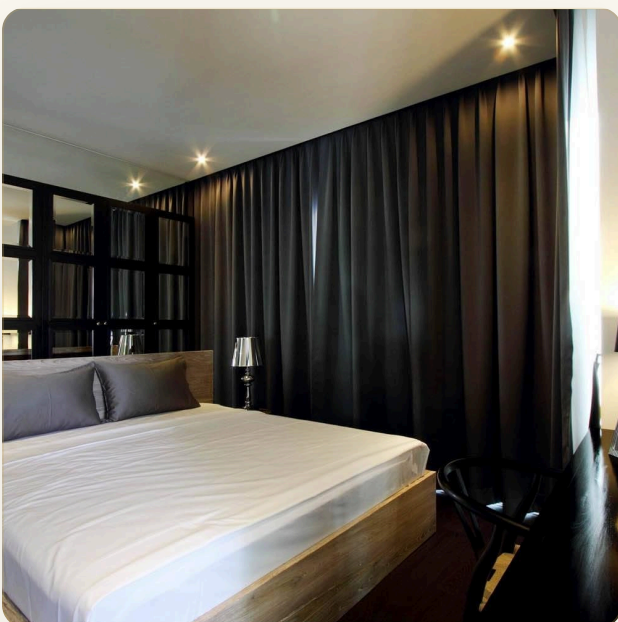

ФОТОГРАФИИ

Галерея

ГАЛЕРЕЯ