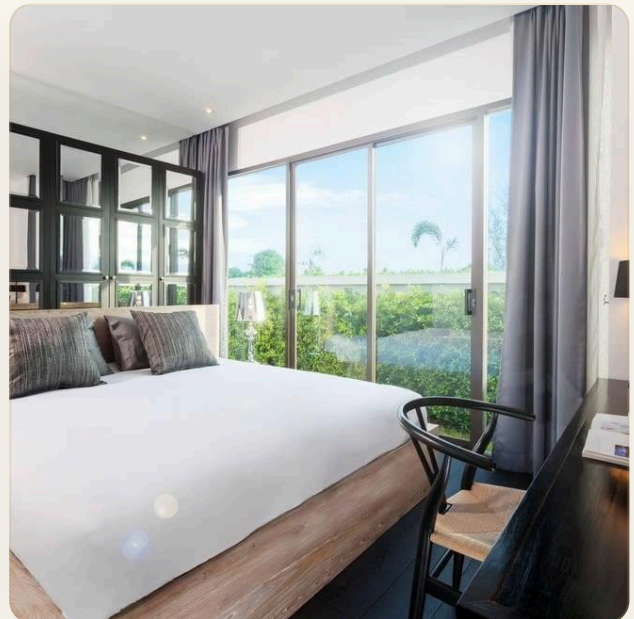

ФОТОГРАФИИ

Галерея

ГАЛЕРЕЯ