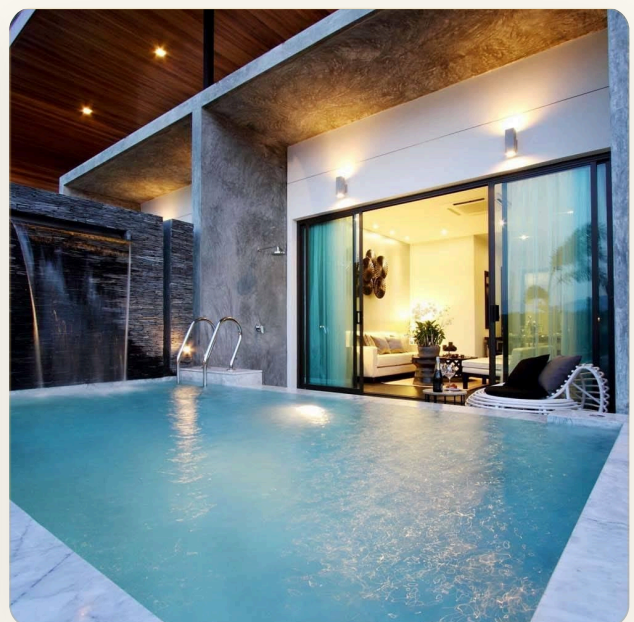

ФОТОГРАФИИ

Галерея

ГАЛЕРЕЯ