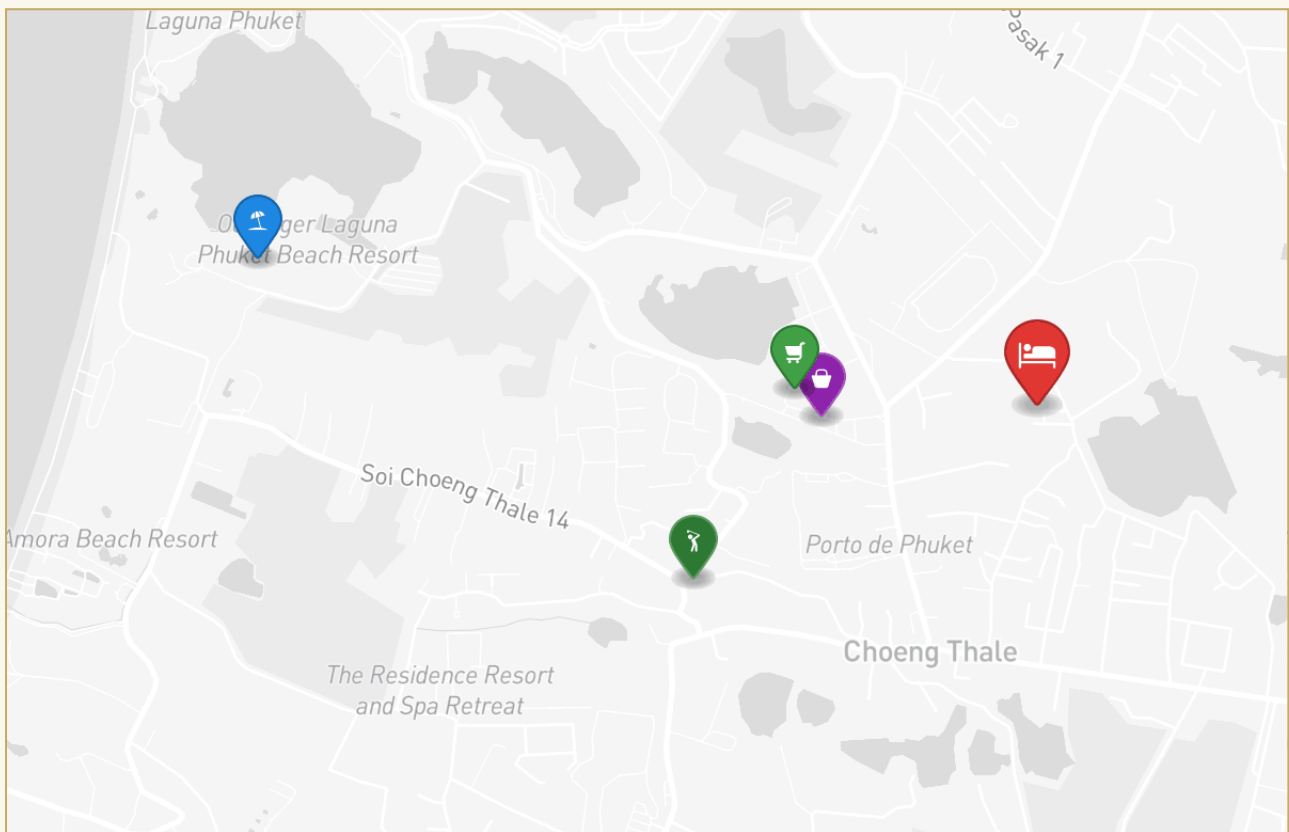

ГЛАВНЫЙ ВИД

Первое впечатление

ГАЛЕРЕЯ

ФОТОГРАФИИ

Галерея

ГАЛЕРЕЯ

ГАЛЕРЕЯ

ГАЛЕРЕЯ

ГАЛЕРЕЯ

РАЙОН И ОКРУЖЕНИЕ

Бангтао/Лагуна

Пляж 2500 м

Аэропорт Пхукета 20-45 мин

Central Phuket 15-30 мин

ПЕРСОНАЛЬНЫЙ МЕНЕДЖЕР

InDreams Phuket Real Estate