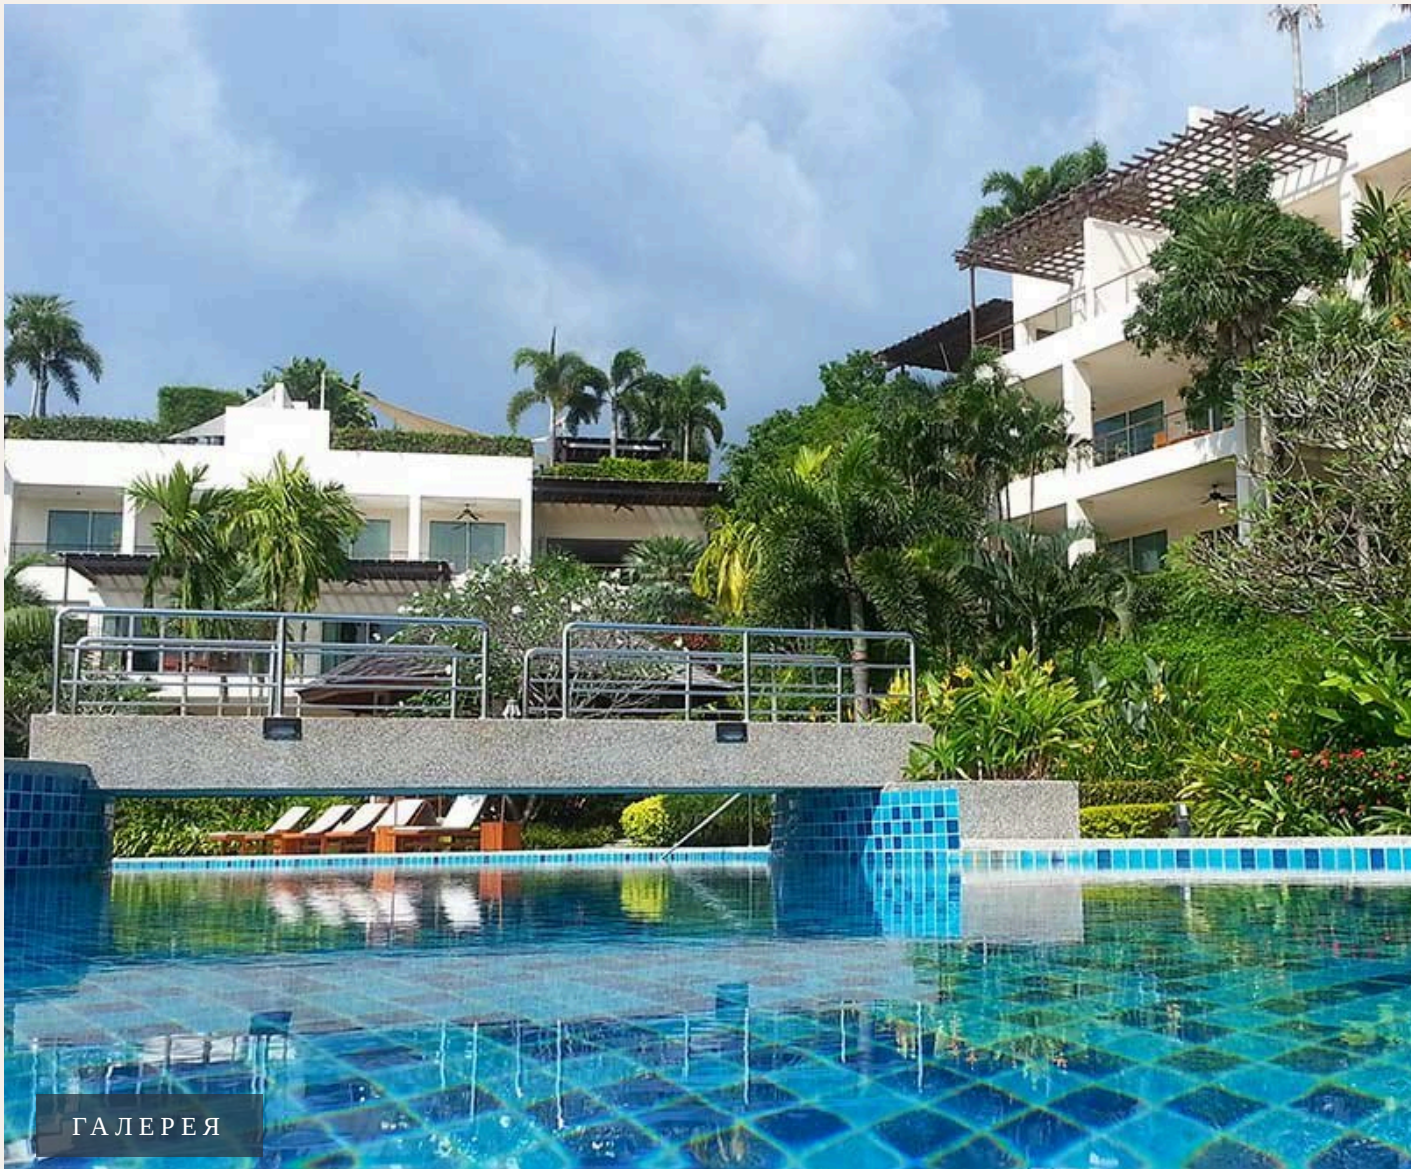

БАНГТАО/ЛАГУНА, PHUKET · THAILAND

Роскошные апартаменты с видом на море, Лайян

ОБЗОР ОБЪЕКТА

3-комн. апартаменты · Бангтао/ Лагуна, Phuket

 3 СПАЛЕН

 3 ВАННЫХ

 156 КВ.М

 3 ЭТАЖЕЙ

Роскошный комплекс Layan Gardens состоит из 40 апартаментов с потрясающим видом на горы, лазурные озера, океан и незабываемые закаты море. Рядом расположен знаменитый пятизвездочный Laguna Outrigge...

ХАРАКТЕРИСТИКИ

Сделка	Аренда	Тип	Апартаменты
Проект	Лаян Гарденс	Вид	Море
Мебель	С мебелью	Этажей	3
До пляжа	1600 м	Предложение	Застройщик

ГАЛЕРЕЯ

ГАЛЕРЕЯ

ГАЛЕРЕЯ

ОПИСАНИЕ ОБЪЕКТА

“Рядом расположен знаменитый пятизвездочный Laguna Outrigger Resort. Апартаменты располагают тремя спальнями, тремя ванными комнатами, полностью укомплектованн...”

Роскошный комплекс Layan Gardens состоит из 40 апартаментов с потрясающим видом на горы, лазурные озера, океан и незабываемые закаты море. Рядом расположен знаменитый пятизвездочный Laguna Outrigger Resort. Апартаменты располагают тремя спальнями, тремя ванными комнатами, полностью укомплектованной кухней, террасой и балконом.