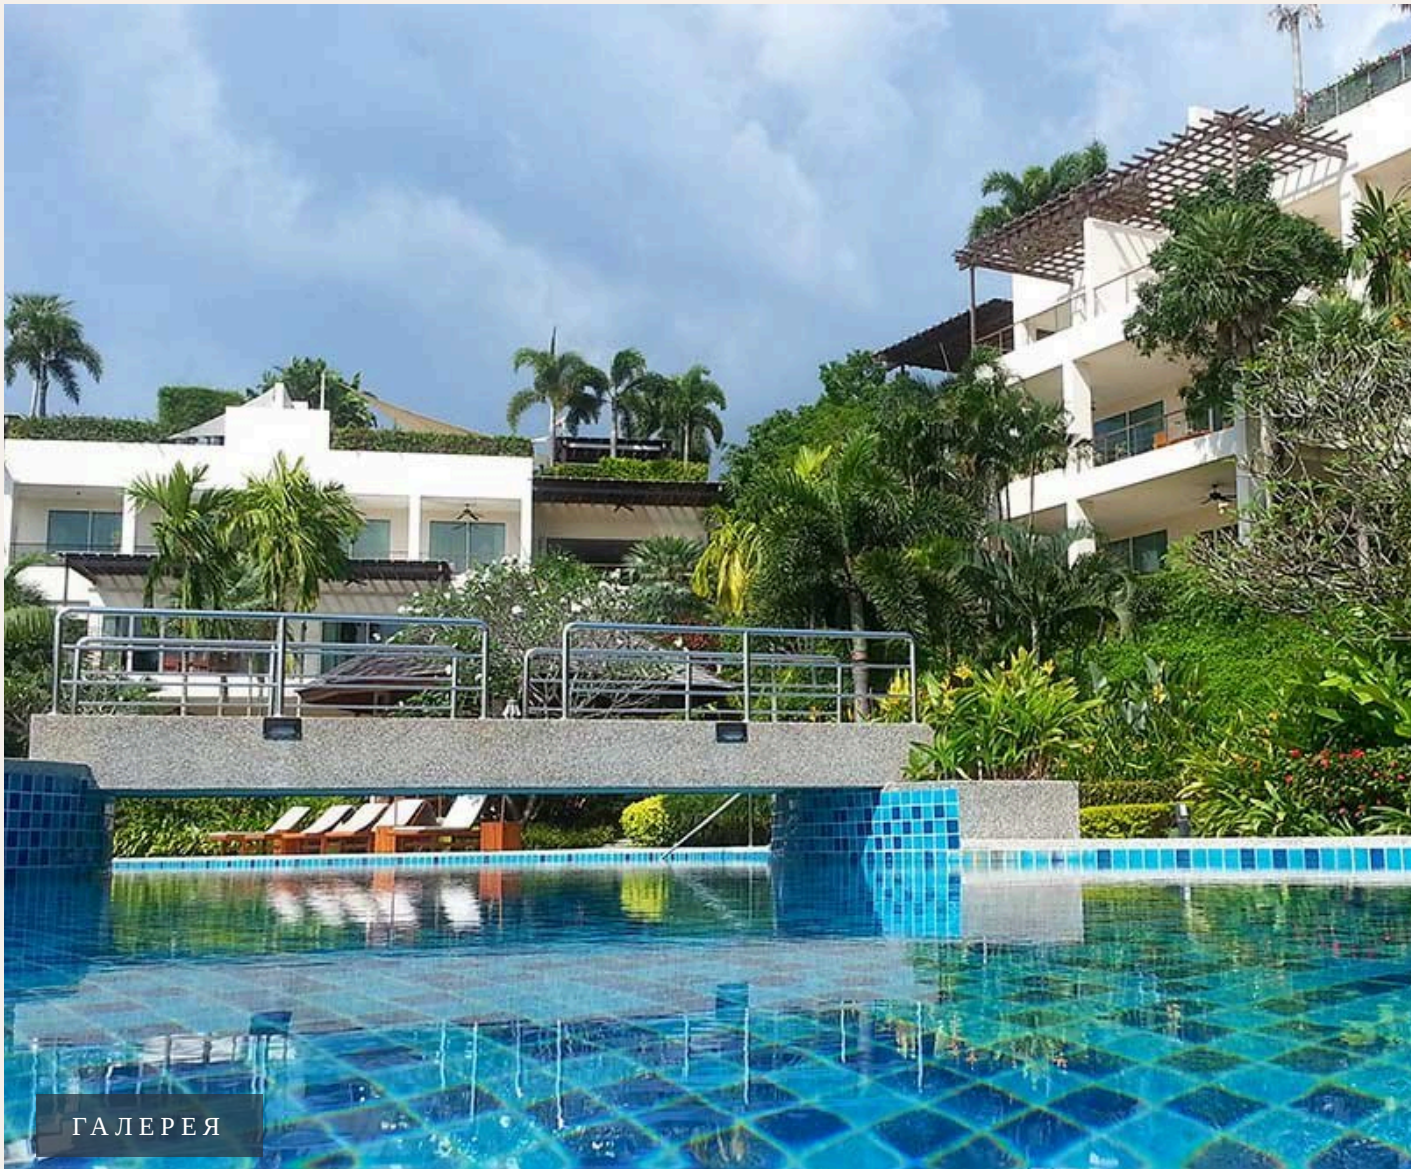

Роскошный комплекс Layan Gardens состоит из 40 апартаментов с потрясающим видом на горы, лазурные озера, океан и незабываемые закаты море. Рядом расположен знаменитый пятизвездочный Laguna Outrigge...

ХАРАКТЕРИСТИКИ

Сделка	Аренда	Тип	Апартаменты
Проект	Лаян Гарденс	Вид	Море
Мебель	С мебелью	Этажей	3
До пляжа	1600 м	Предложение	Застройщик

ГАЛЕРЕЯ

ГАЛЕРЕЯ

ГАЛЕРЕЯ

ГАЛЕРЕЯ

ОПИСАНИЕ ОБЪЕКТА

“Рядом расположен знаменитый пятизвездочный Laguna Outrigger Resort. Апартаменты располагают тремя спальнями, тремя ванными комнатами, полностью укомплектованн...”

Роскошный комплекс Layan Gardens состоит из 40 апартаментов с потрясающим видом на горы, лазурные озера, океан и незабываемые закаты море. Рядом расположен знаменитый пятизвездочный Laguna Outrigger Resort. Апартаменты располагают тремя спальнями, тремя ванными комнатами, полностью укомплектованной кухней, террасой и балконом.

РАСПОЛОЖЕНИЕ

Лагуна Пхукет — интегрированный курортный комплекс мирового уровня с гольф-полями, спа и развитой инфраструктурой.

- 1600 М ДО ПЛЯЖ
- 20-45 МИН ДО АЭРОПОРТ ПХУКЕТА
- 15-30 МИН ДО CENTRAL PHUKET