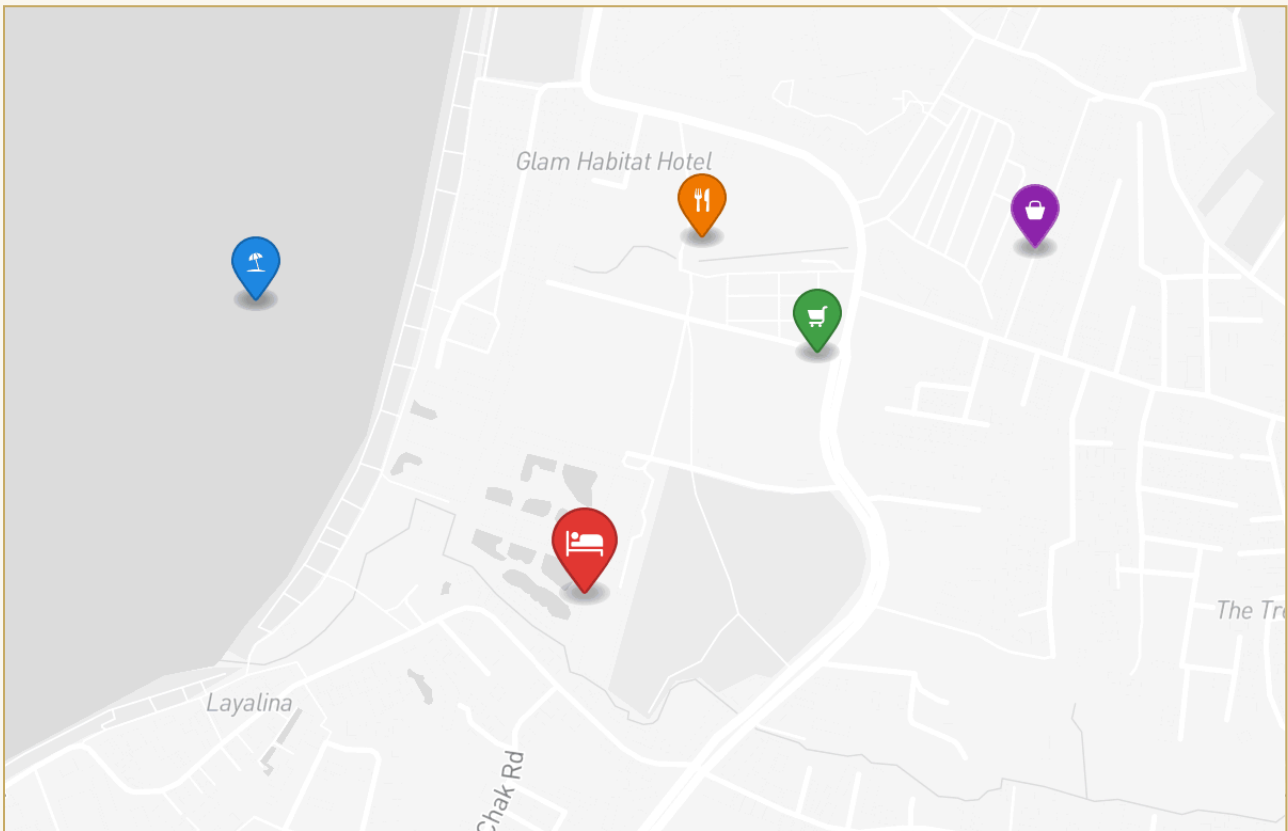

## Коротко и по делу

---

*Пятизвездочный комплекс Andara расположен на западном побережье острова Пхукет, рядом с ресторанами, торговыми центрами, гольф-полями мирового уровня и другими развлечениями. Пляж Камала находится в 10 минутах ходьбы или в нескольких минутах езды на шаттле. Со всех резиденций и вилл открывается великолепный вид на Андаманское море. В каждом номере гармонично сочетаются натуральные природные материалы, современный тайский дизайн и идеальная комбинация закрытых и открытых пространств на фоне незабываемых пейзажей. В комплексе находится 37 резиденций с роскошным видом на море. Отличительная особенность резиденций - шикарные спальни, современные европейские кухни и просторные гостиные с выходом на террасу. Насладитесь уютом и комфортом в просторных двухспальных пентхаусах, отделанных шелком от Jim Thompson. Терраса с лежаками, инфинити-бассейном и душем под открытым небом расположена на втором уровне, к которому ведет*

# Галерея

---

ГАЛЕРЕЯ

ГАЛЕРЕЯ

ГАЛЕРЕЯ

ГАЛЕРЕЯ

РАЙОН И ОКРУЖЕНИЕ

# Камала

Пляж 1000 м

hotel complex 18 км

Аэропорт Пхукета 20-45 мин

ПЕРСОНАЛЬНЫЙ МЕНЕДЖЕР