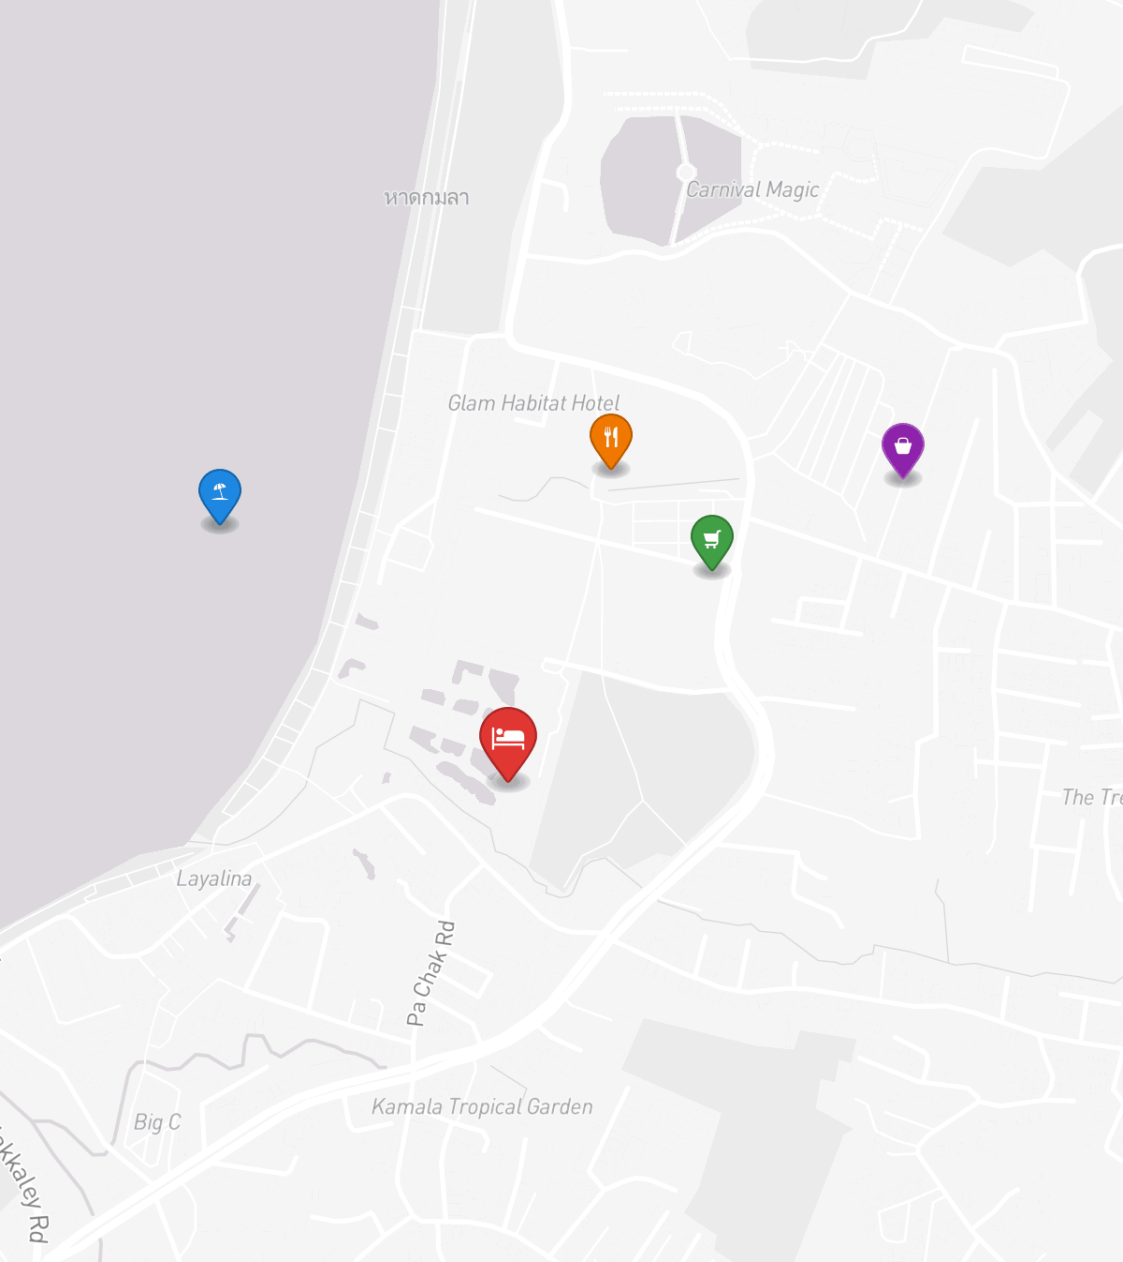

Пятизвездочный комплекс Andara расположен на западном побережье острова Пхукет, рядом с ресторанами, торговыми центрами, гольф-полями мирового уровня и другими развлечениями. Пляж Камала находится ...

ХАРАКТЕРИСТИКИ

Сделка	Аренда	Тип	Апартаменты
Проект	Андара	Вид	Море
Мебель	С мебелью	До пляжа	1000 м
Предложение	Застройщик		

ГАЛЕРЕЯ

ГАЛЕРЕЯ

ГАЛЕРЕЯ

ГАЛЕРЕЯ

ОПИСАНИЕ ОБЪЕКТА

“Пляж Камала находится в 10 минутах ходьбы или в нескольких минутах езды на шаттле. Со всех резиденций и вилл открывается великолепный вид на Андаманское море.”

Пятизвездочный комплекс Andara расположен на западном побережье острова Пхукет, рядом с ресторанами, торговыми центрами, гольф-полями мирового уровня и другими развлечениями. Пляж Камала находится в 10 минутах ходьбы или в нескольких минутах езды на шаттле. Со всех резиденций и вилл открывается великолепный вид на Андаманское море. В каждом номере гармонично сочетаются натуральные природные материалы, современный тайский дизайн и идеальная комбинация закрытых и открытых пространств на фоне незабываемых пейзажей. В комплексе находится 37 резиденций с роскошным видом на море. Отличительная особенность резиденций - шикарные спальни, современные европейские кухни и просторные гостиные с выходом на террасу. Насладитесь уютом и комфортом в просторных четырехспальных резиденциях, отделанных шелком от Jim Thompson.

РАСПОЛОЖЕНИЕ

Камала — уютный посёлок между Патонгом и Сурином, предлагающий спокойную атмосферу с видами на закат.

- 1000 М ДО ПЛЯЖ
- 18 КМ ДО HOTEL COMPLEX
- 20-45 МИН ДО АЭРОПОРТ ПХУКЕТА

- **Пляж:** Пляж Камала
- **Шопинг:** Рынок Камала
- **Супермаркет:** Tops Daily Kamala
- **Рестораны:** HQ Beach Lounge