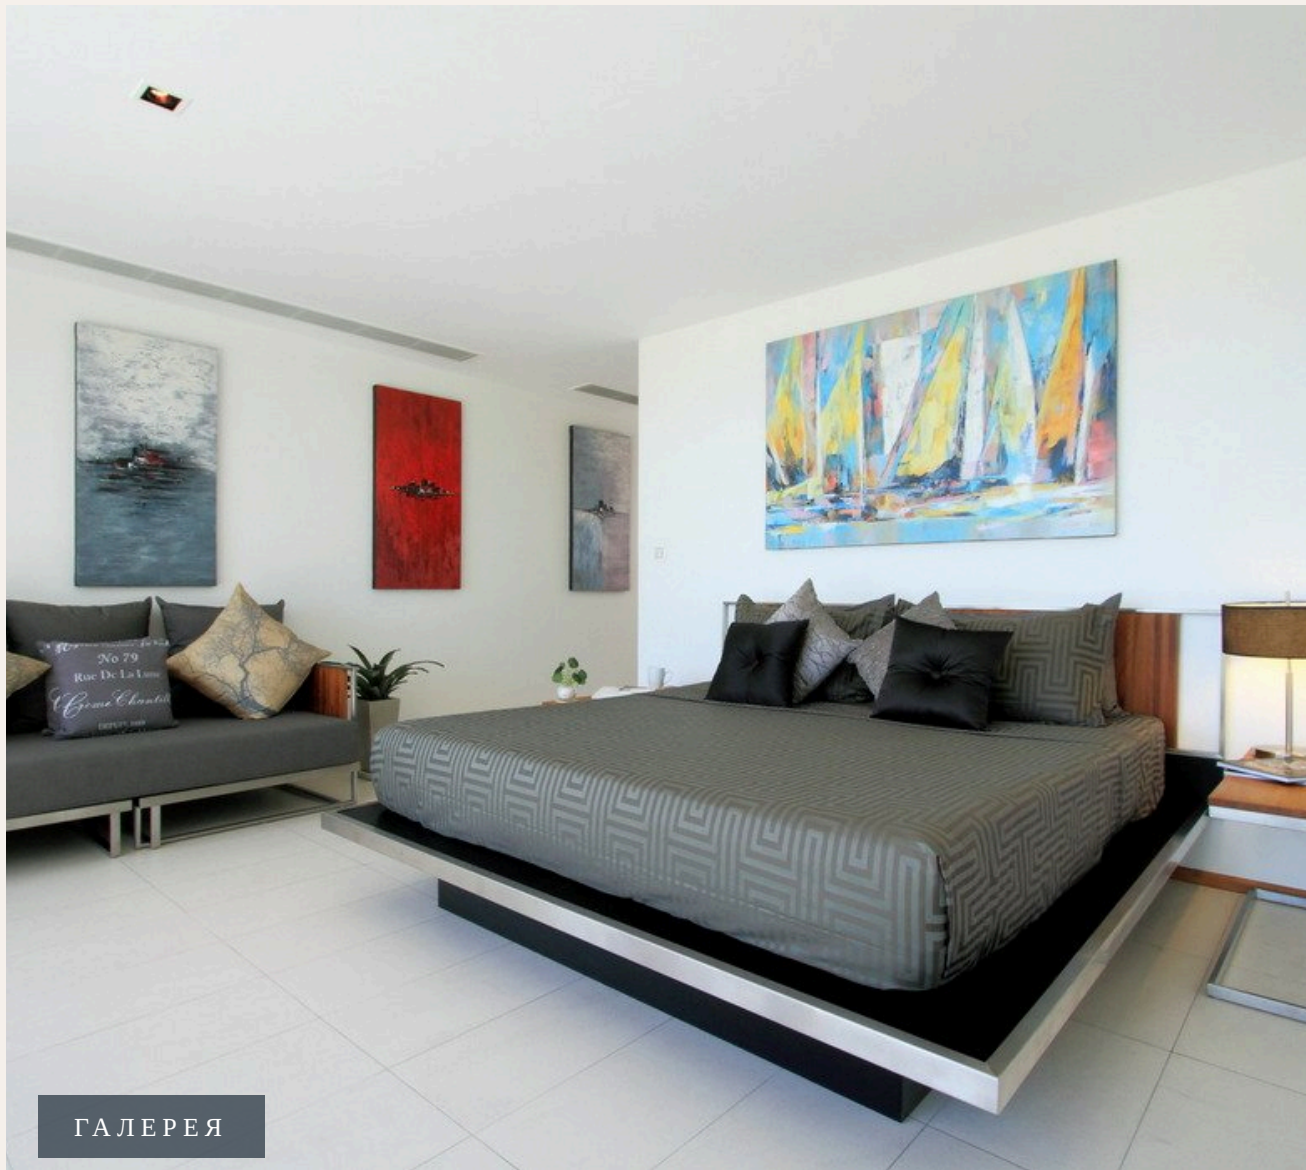

KATA, PHUKET · THAILAND

Пентхаус с тремя спальнями и видом на Андаманское море в The Heights Residence, Ката Ной

ОБЗОР ОБЪЕКТА

3-комн. апартаменты · Ката,
Phuket
 3 СПАЛЕН

 4 ВАННЫХ

 440 КВ.М

Пентхаус площадью 410 кв. м располагает тремя впечатляющими спальнями, четырьмя ванными комнатами, просторной гостиной, оборудованной кухней и собственным пейзажным бассейном длиной 15 метров. Из г...

ХАРАКТЕРИСТИКИ

Сделка	Аренда	Тип	Апартаменты
Проект	Зе Хэйтс	Вид	Море, Город, Горы
Мебель	С мебелью	До пляжа	1000 м
Предложение	Частный владелец		

ГАЛЕРЕЯ

ГАЛЕРЕЯ

ГАЛЕРЕЯ

ГАЛЕРЕЯ

ГАЛЕРЕЯ

ОПИСАНИЕ ОБЪЕКТА

“м располагает тремя впечатляющими спальнями, четырьмя ванными комнатами, просторной гостиной, оборудованной кухней и собственным пейзажным бассейном длиной 1...”

Пентхаус площадью 410 кв. м располагает тремя впечатляющими спальнями, четырьмя ванными комнатами, просторной гостиной, оборудованной кухней и собственным пейзажным бассейном длиной 15 метров. Из гостиной открывается незабываемый вид на бассейн, уходящий в Андаманское море. Пентхаус очень хорошо обставлен, много мебели ручной работы, сделанной специально под заказ хозяина жилья.

В гостиной есть новый 55-дюймовый Sony 3-D телевизор, I-Pod Doc для вашей музыки, Sony PlayStation3 и DVD - плеер. 3D-кабельное телевидение в гостиной и двух спальнях. В третьей спальне телевизор с DVD-плеером. С террасы открывается ошеломляющий вид на Андаманское море и великолепные закаты по вечерам.