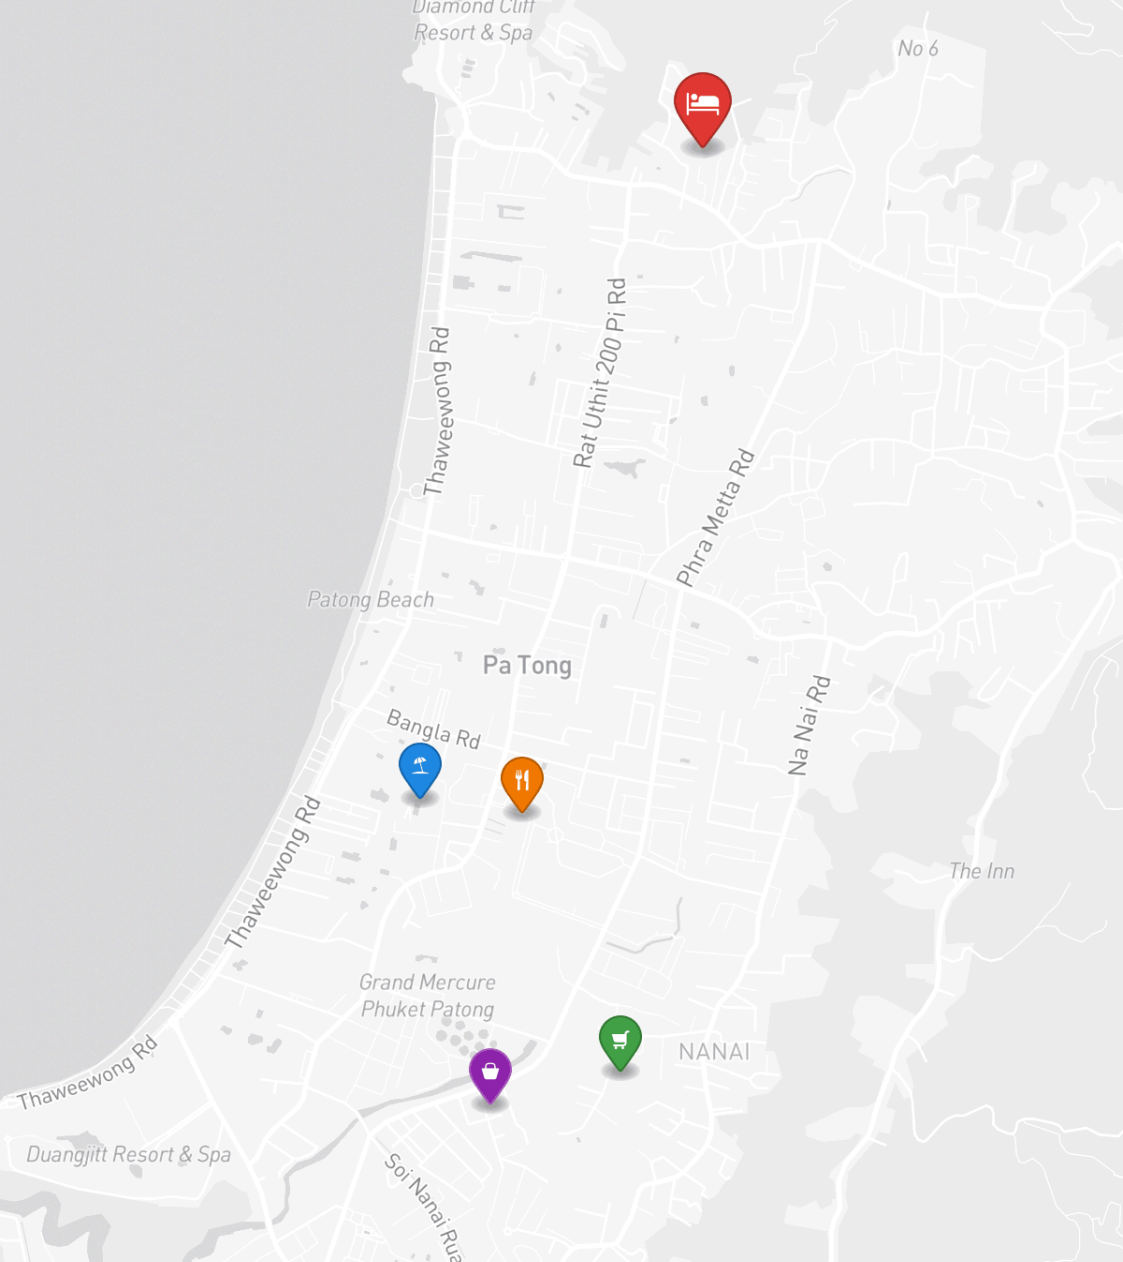

## РАСПОЛОЖЕНИЕ

Патонг — центр развлечений Пхукета с самым известным пляжем острова, яркой ночной жизнью и шопингом.

- 300 М ДО ПЛЯЖ
- 20-45 МИН ДО АЭРОПОРТ ПХУКЕТА
- 15-30 МИН ДО CENTRAL PHUKET

- **Пляж:** Пляж Патонг
- **Шопинг:** Jungceylon
- **Супермаркет:** Big C Patong
- **Рестораны:** Siam Supper Club