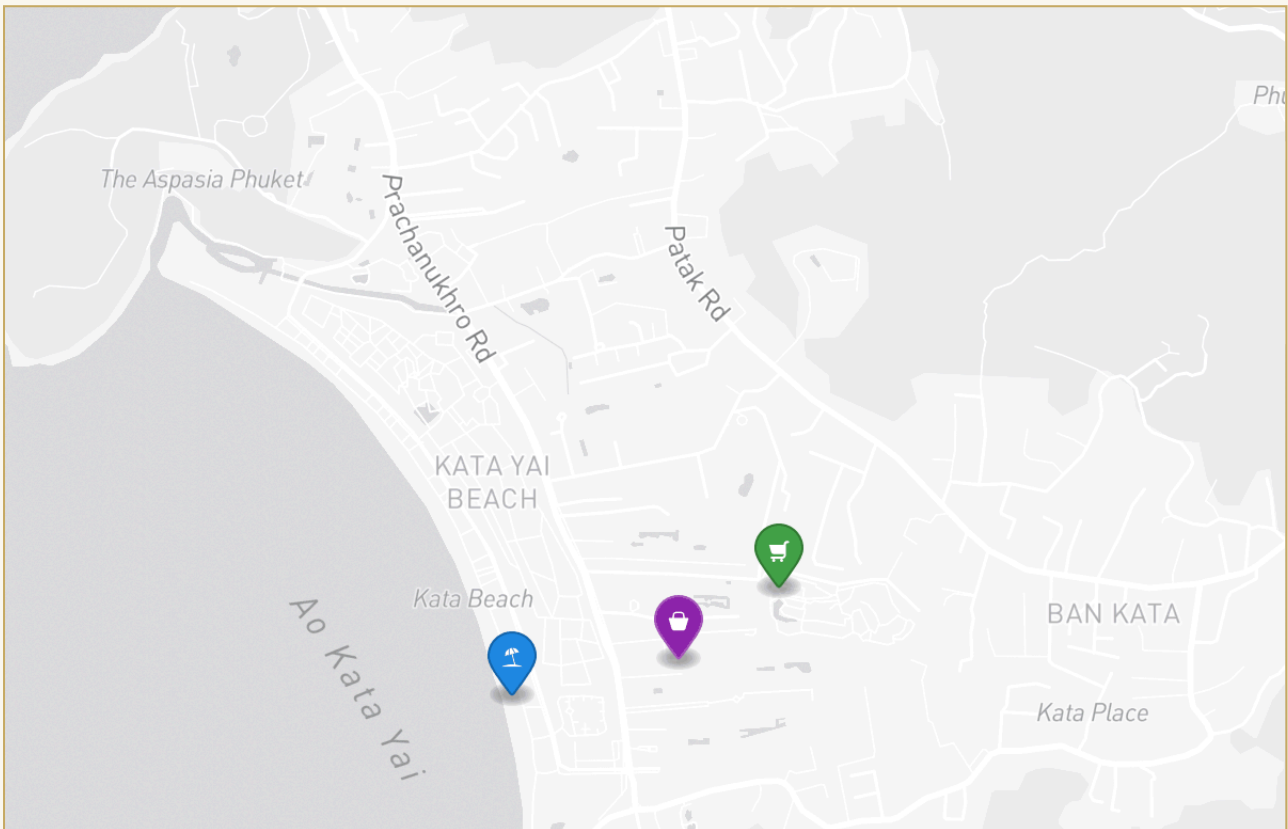

ПРОЕКТ	Си энд Скай
--------	-------------

ОБ ОБЪЕКТЕ

Коротко и по делу

Современный апартотель удачно расположен в пешей доступности от пляжа Карон, а также по соседству с пляжами Ката и Патонг. Вокруг - десятки магазинов и ресторанов на любой вкус. На верхнем этаже 6-этажного кондоминиума к услугам гостей - тренажерный зал, бар и бассейн. Апартаменты располагают спальней, гостиной и мини-кухней. С балкона открывается потрясающий вид на море. Все апартаменты оборудованы кондиционером, бесплатным телевидением и интернетом. При строительстве апартотеля использовались самые качественные материалы. Деревянные полы в комнатах и кафельный пол в ванной и на кухне, удобные планировки квартир. В каждой квартире есть тепловой извещатель, также на каждом этаже пожарная лестница. Круглосуточная служба безопасности и карточки-ключи для всех апартаментов. Стоимость Высокий сезон

*Пиковый сезон Низкий сезон Средний сезон
Сутки 2,500 THB по
запросу 1,900 THB Месяц 50,000 THB 60,000 THB*

ГЛАВНЫЙ ВИД

Первое впечатление

ГАЛЕРЕЯ

ФОТОГРАФИИ

Галерея

ГАЛЕРЕЯ

ГАЛЕРЕЯ

ГАЛЕРЕЯ

ГАЛЕРЕЯ

РАЙОН И ОКРУЖЕНИЕ

Карон

Пляж 900 м

Аэропорт Пхукета 20-45 мин

Central Phuket 15-30 мин

ПЕРСОНАЛЬНЫЙ МЕНЕДЖЕР