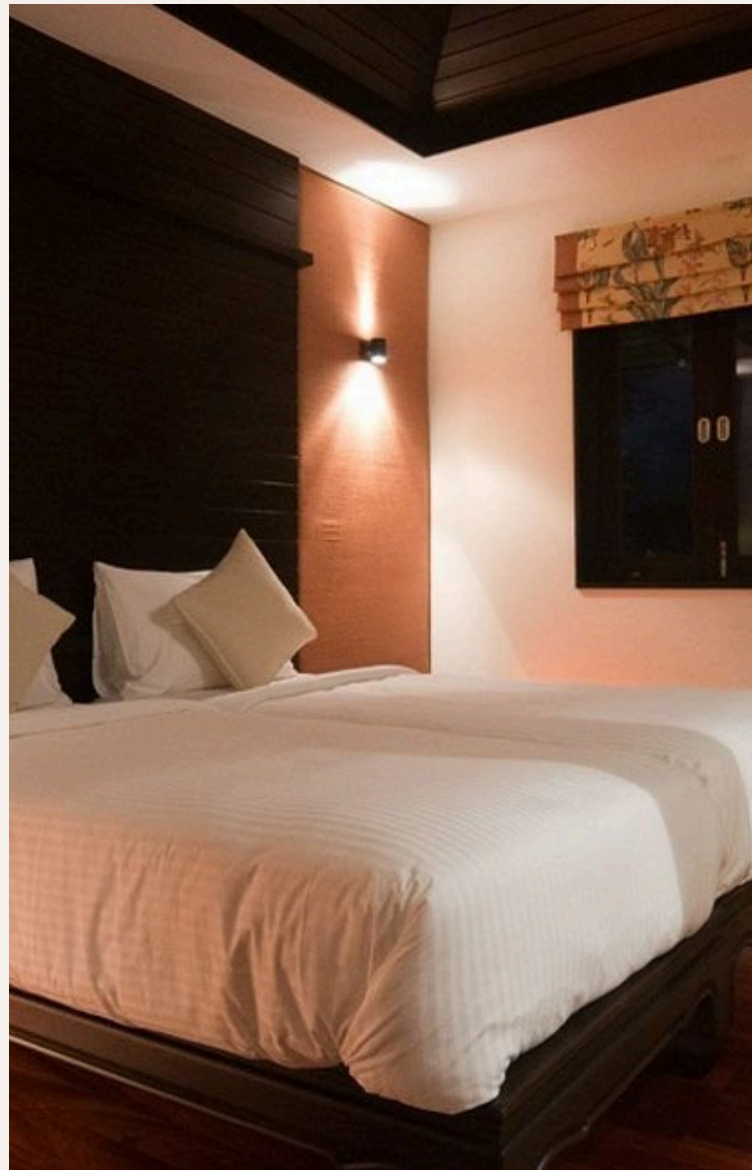

## ОПИСАНИЕ ОБЪЕКТА

*“Четыре спальни расположены в двух крыльях, соединенных террасой на крыше.”*

Роскошная просторная вилла с видом на реку, с личным бассейном и огромным садом в заливе Банг Тао, расположена в охраняемом комплексе Chom Tawan в 100 метрах от пляжа Лайян и совсем рядом с 5\* отелем Banyan Tree в Лагуне. Эта просторная и очаровательная вилла в бакийском стиле способна разместить до 8 гостей одновременно. Четыре спальни расположены в двух крыльях, соединенных террасой на крыше. Идеально подходит для двух семей, каждое крыло имеет отдельную лестницу и великолепный вид на реку, сад и близлежащие холмы. Каждая спальня оснащена собственной ванной комнатой.