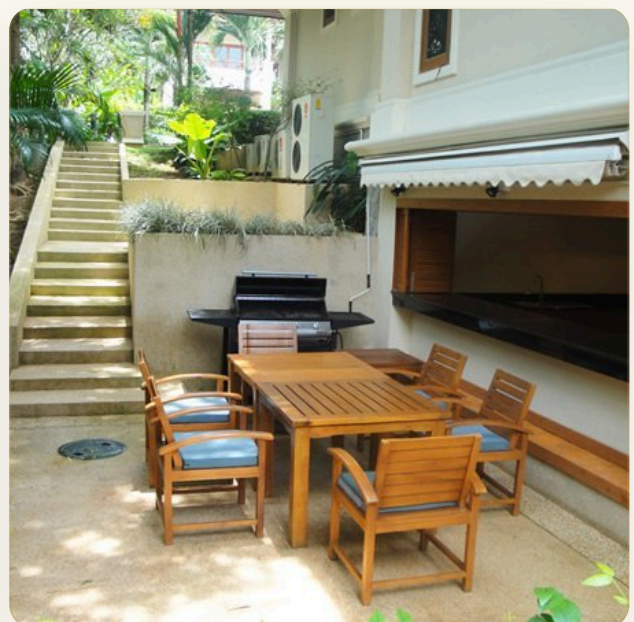

## Коротко и по делу

---

*Просторная вилла, расположенная на холме с видом на Лагуну, предлагаем своим гостям более 400 квадратных метров со вкусом оборудованного внутреннего пространства. Большая, открытого плана гостиная с 42-дюймовым телевизором со спутниковыми каналами и беспроводной стереосистемой и прилегающей к гостиной столовой зоной. Четыре больших, прекрасно обставленных спальни, каждая со своей ванной комнатой. Ванная комната главной спальни снабжена джакузи. Большой собственный тренажерный зал с отдельной душевой комнатой. Бильярдная комната со столом Brunswick Metro и 42-дюймовым телевизором. Частная финская сауна и открытый 40м<sup>2</sup> бассейн. Большая, полностью оборудованная кухня с отдельной хозяйственной комнатой. Дополнительный гостевой туалет. Множество крытых террас и балконов для отдыха и релаксации. Зона для принятия солнечных ванн у бассейна оборудована шезлонгами и душем. Вторая обеденная зона, находящаяся на открытом*

# Галерея

---

ГАЛЕРЕЯ

ГАЛЕРЕЯ

ГАЛЕРЕЯ

ГАЛЕРЕЯ