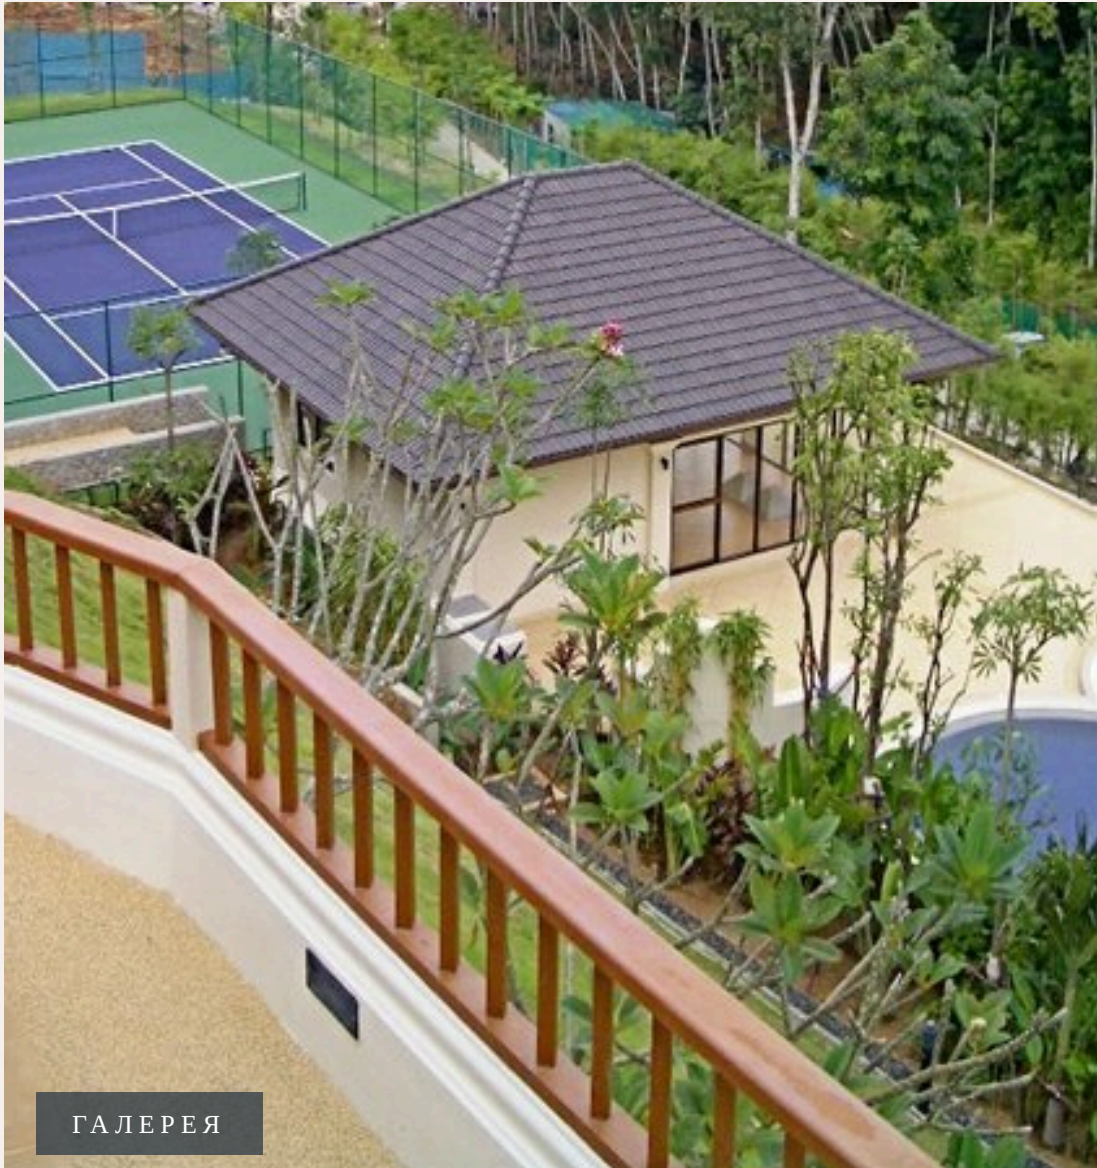

Просторная вилла, расположенная на холме с видом на Лагуну, предлагаем своим гостям более 400 квадратных метров со вкусом оборудованного внутреннего пространства. Большая, открытого плана гостиная ...

ХАРАКТЕРИСТИКИ

Сделка	Аренда	Тип	Вилла
Проект	Лейквуд хиллс	Вид	Бассейн, Город, Горы
Мебель	С мебелью	Этажей	2
До пляжа	2000 м	Предложение	Частный владелец

ГАЛЕРЕЯ

ГАЛЕРЕЯ

ГАЛЕРЕЯ

ГАЛЕРЕЯ

ОПИСАНИЕ ОБЪЕКТА

“Частная финская сауна и открытый 40м2 бассейн.”

Просторная вилла, расположенная на холме с видом на Лагуну, предлагаем своим гостям более 400 квадратных метров со вкусом оборудованного внутреннего пространства. Большая, открытого плана гостиная с 42-дюймовым телевизором со спутниковыми каналами и беспроводной стереосистемой и прилегающей к гостиной столовой зоной. Четыре больших, прекрасно обставленных спальни, каждая со своей ванной комнатой. Ванная комната главной спальни снабжена джакузи. Большой собственный тренажерный зал с отдельной душевой комнатой. Бильярдная комната со столом Brunswick Metro и 42-дюймовым телевизором. Частная финская сауна и открытый 40м2 бассейн. Большая, полностью оборудованная кухня с отдельной хозяйственной комнатой. Дополнительный гостевой туалет. Множество крытых террас и балконов для отдыха и релаксации. Зона для принятия солнечных ванн у бассейна оборудована шезлонгами и душем. Вторая обеденная зона, находящаяся на открытом воздухе, оборудована газовым грилем. Беспроводной интернет на

полотенец дважды в неделю, чистка бассейна. При аренде более 7 дней предоставляется трансфер из аэропорта и обратно. На территории комплекса имеется теннисный корт, бассейн общего пользования площадью 210м2, клуб-хаус, дополнительная площадка для барбекю, круглосуточная охрана.