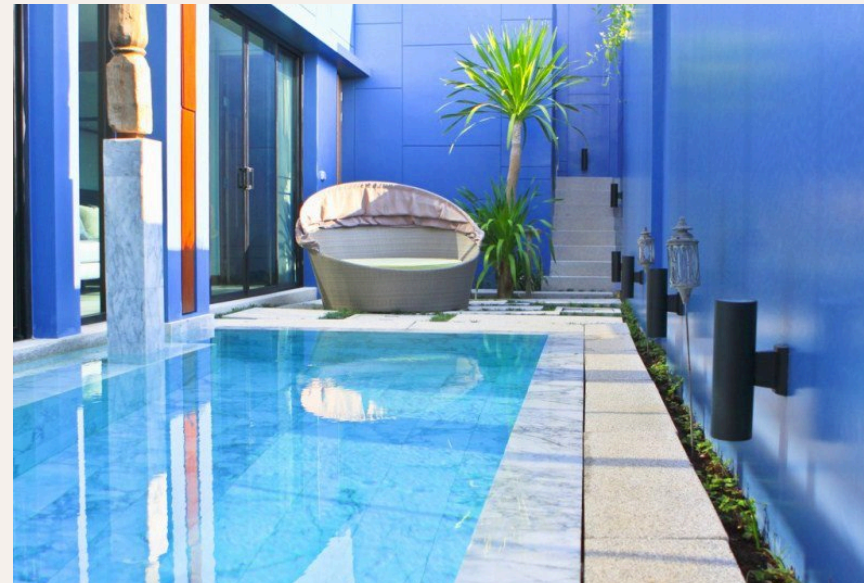

БАНГТАО/ЛАГУНА, PHUKET · THAILAND

Вилла с одной спальней современном дизайнерском комплексе, Банг Тао

ОБЗОР ОБЪЕКТА

1-комн. вилла · Бангтао/Лагуна,
Phuket
 1 СПАЛЕН

 1 ВАННЫХ

 137 КВ.М

 1 ЭТАЖЕЙ

Эксклюзивная коллекция из 38 одноэтажных villas находится в красивом, тихом районе Черенгталей. Среди каучукового леса, известного своими целебными свойствами, в пяти минутах до пляжа Банг Тао и пяти...

ГАЛЕРЕЯ

ГАЛЕРЕЯ

ГАЛЕРЕЯ

ГАЛЕРЕЯ

ГАЛЕРЕЯ

ОПИСАНИЕ ОБЪЕКТА

“Среди каучукового леса, известного своими целебными свойствами, в пяти минутах до пляжа Банг Тао и пятизвездочного комплекса Лагуна, а также в 10 минутах езд...”

Комплекс состоит из вилл с 1-3 спальнями и частными бассейнами. Оригинальная дизайнерская концепция вдохновлена исторической архитектурой китайского Пхукета. Проект является современной интерпретацией традиционного для Тайланда непринужденного образа жизни, где неприкосновенность частной жизни имеет первостепенное значение и вы можете наслаждаться уединением как во внутреннем, так и в открытом пространстве вашего жилья. Односпальные виллы площадью от 137 м2

до 180 м2 имеют собственный бассейн и террасу для отдыха на крыше. Гостиную с выходом к бассейну, встроенную оборудованную кухню, спальню со встроенными шкафами и примыкающей к ней ванной комнатой. В комплексе имеются фитнес-центр, кофейня, а также служба бесплатного трансфера до пляжа.