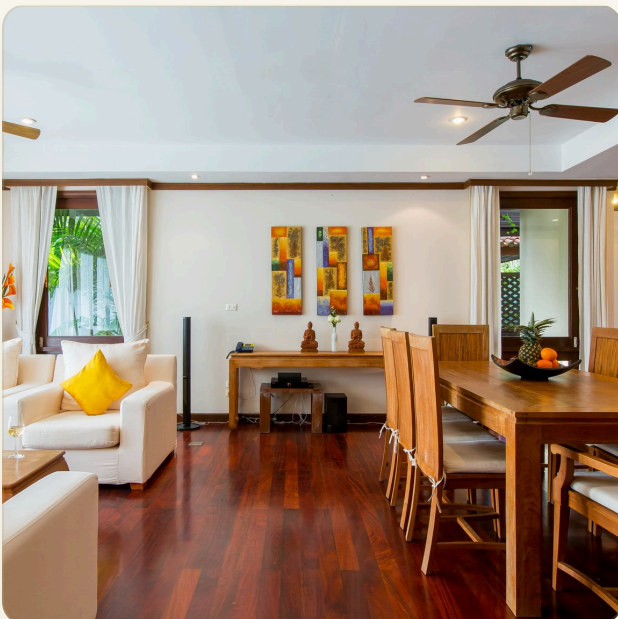

ФОТОГРАФИИ

Галерея

ГАЛЕРЕЯ