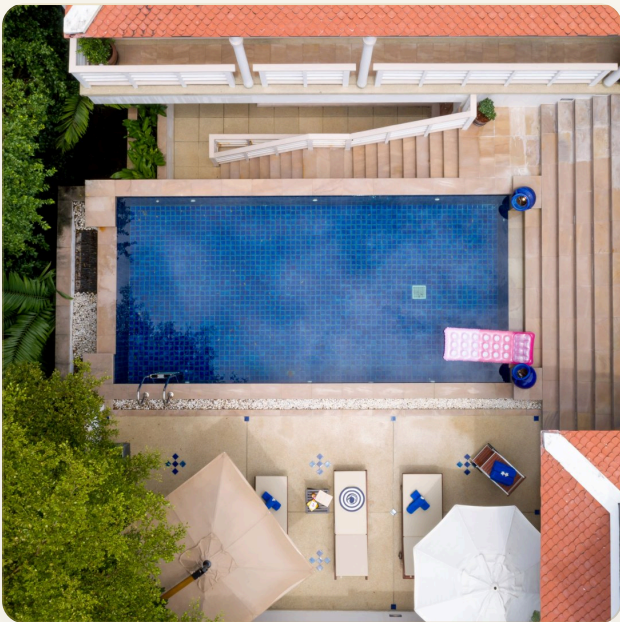

ФОТОГРАФИИ

Галерея

ГАЛЕРЕЯ