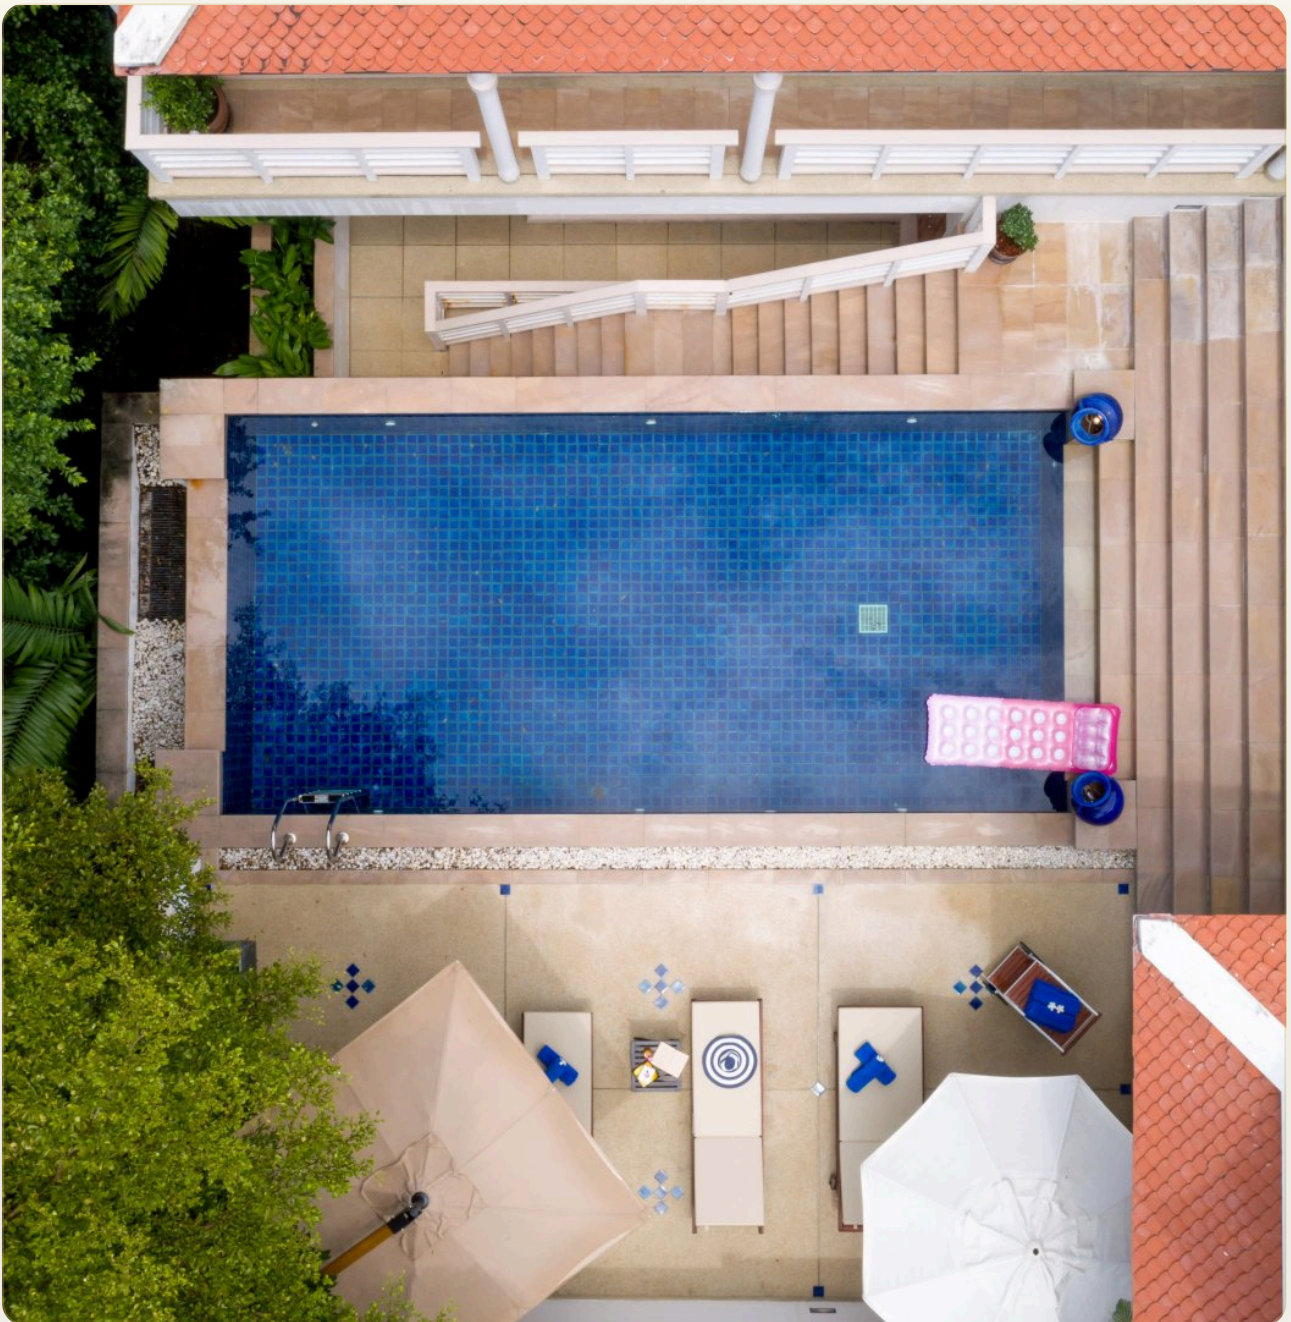

ГЛАВНЫЙ ВИД

Первое впечатление

ГАЛЕРЕЯ