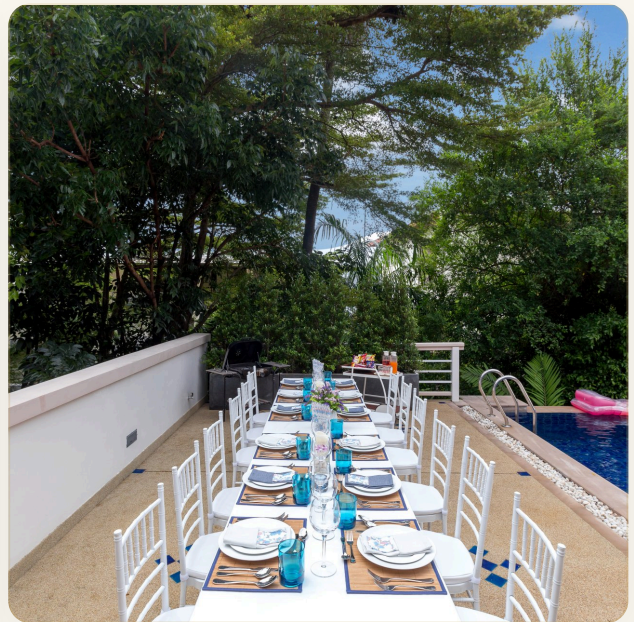

ФОТОГРАФИИ

Галерея

ГАЛЕРЕЯ