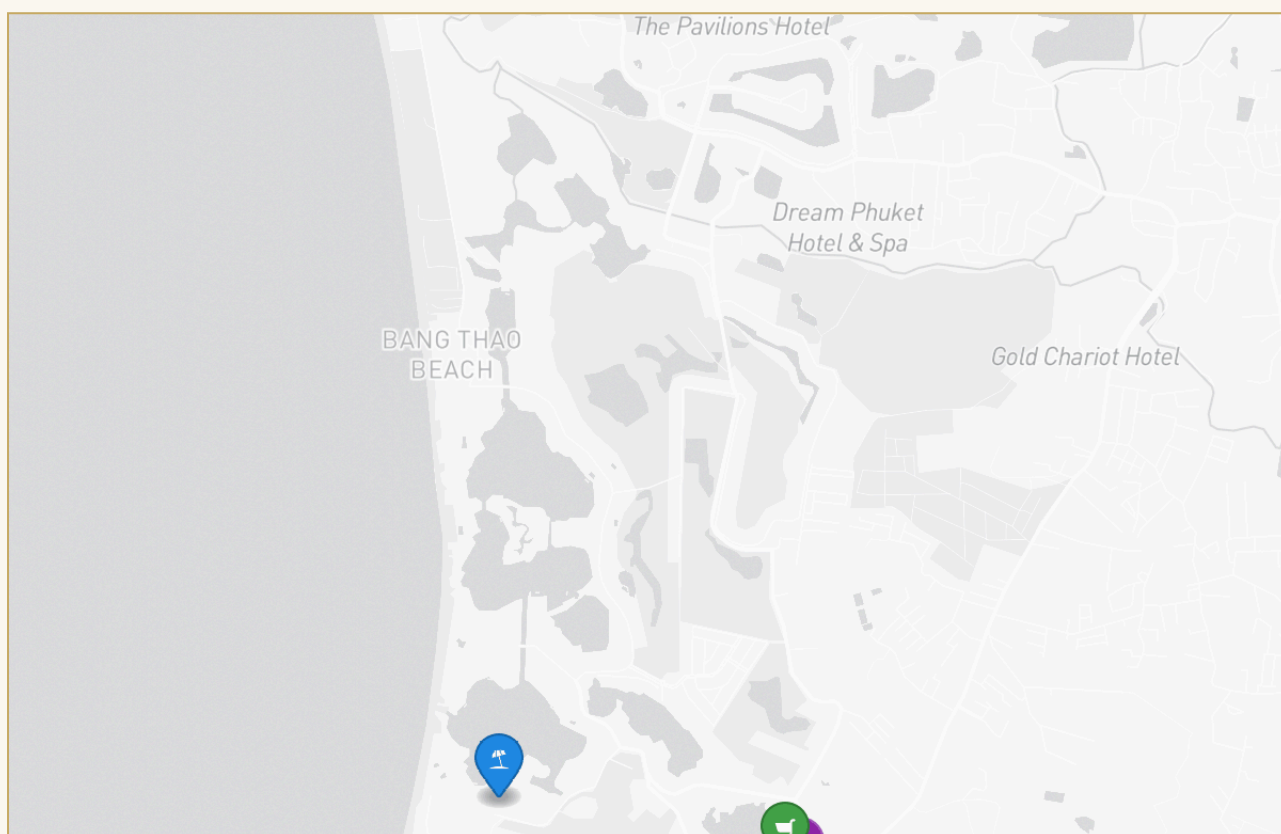

# Галерея

---

ГАЛЕРЕЯ

ГАЛЕРЕЯ

ГАЛЕРЕЯ

ГАЛЕРЕЯ

## РАЙОН И ОКРУЖЕНИЕ

# Бангтао/Лагуна

Пляж 1200 м

Пляж Банг Тао 5 мин

complex is the Boat Avenue shopping complex with many shops 10 мин

complex 30 мин

ПЕРСОНАЛЬНЫЙ МЕНЕДЖЕР