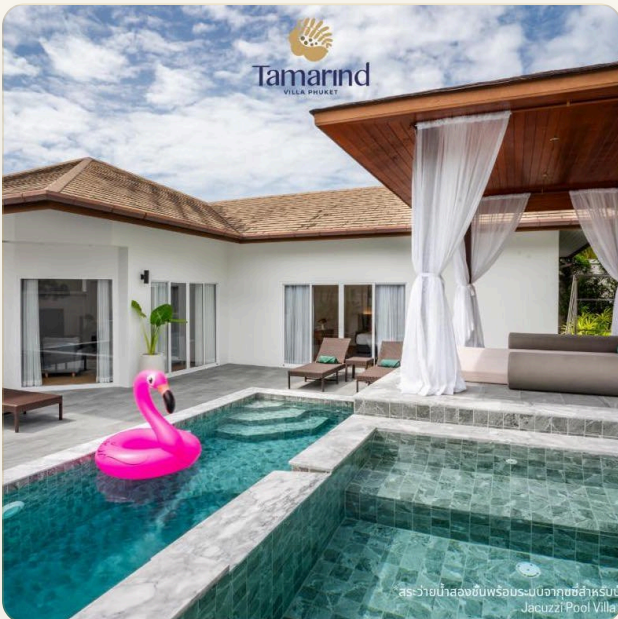

ФОТОГРАФИИ

Галерея

ГАЛЕРЕЯ