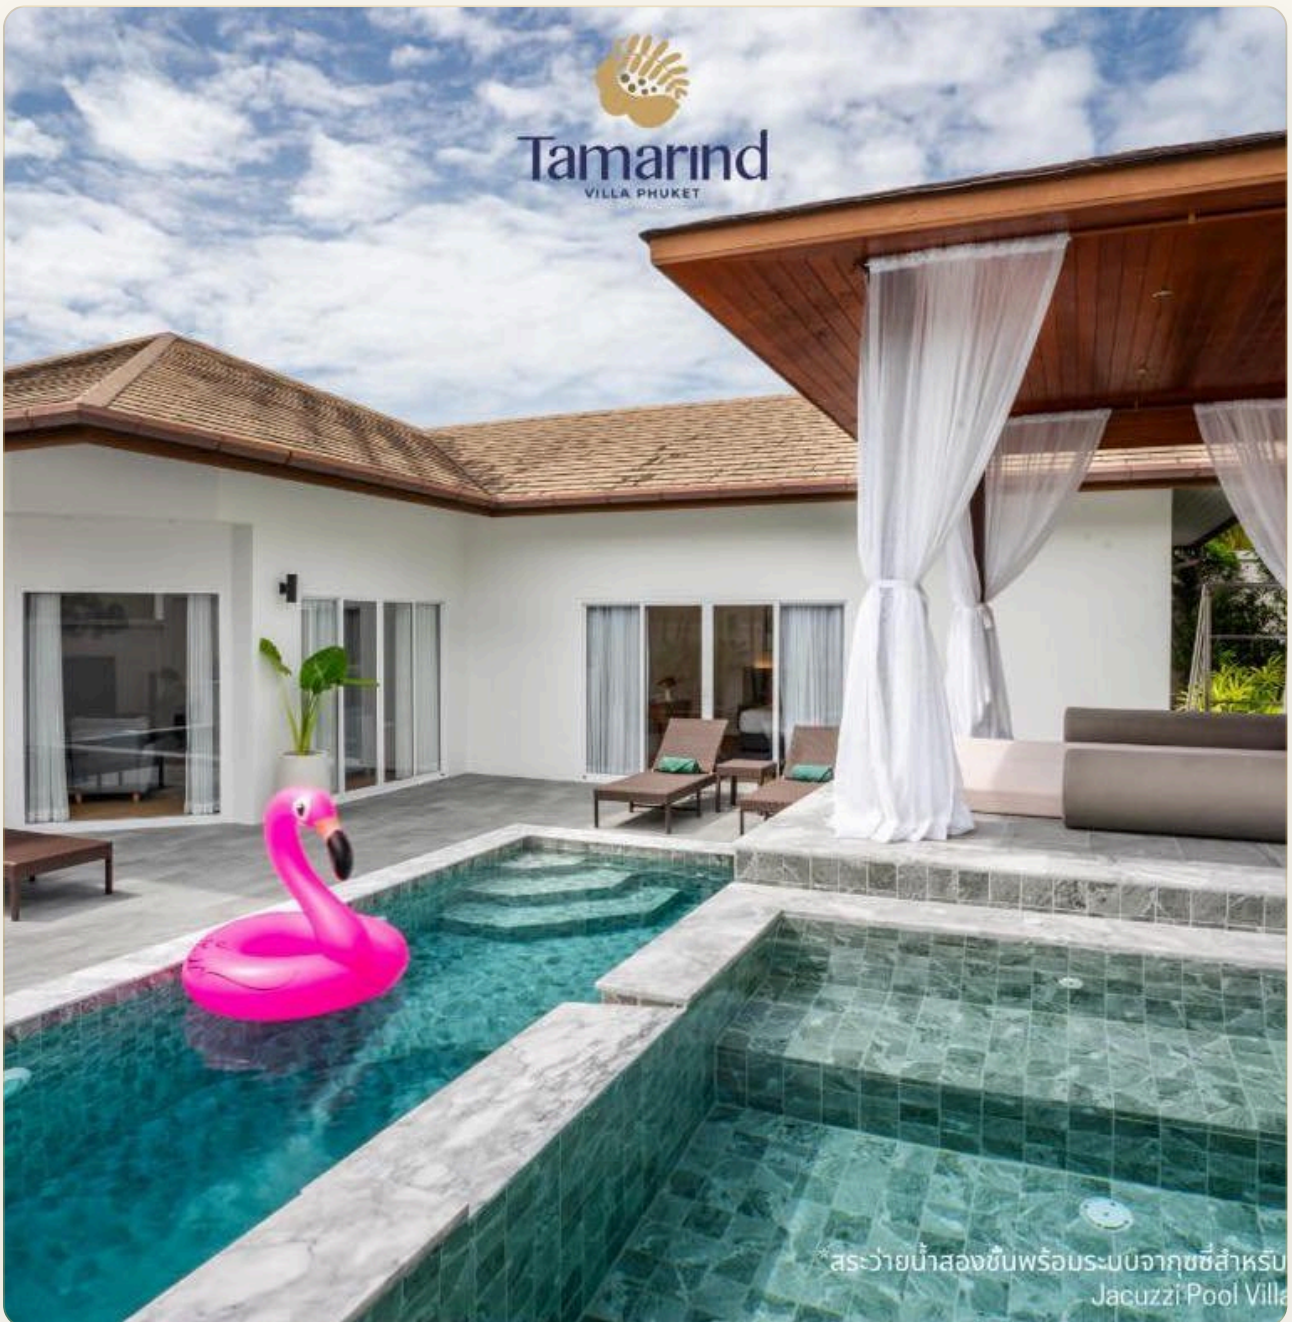

ГЛАВНЫЙ ВИД

Первое впечатление

ГАЛЕРЕЯ