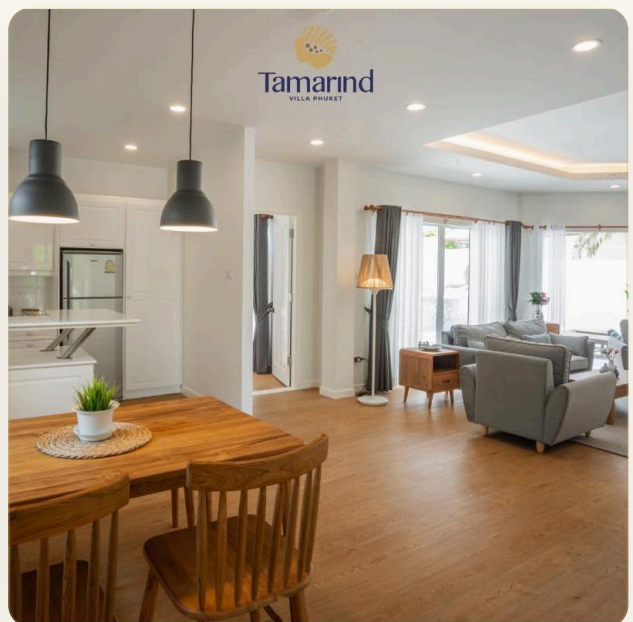

ФОТОГРАФИИ

Галерея

ГАЛЕРЕЯ