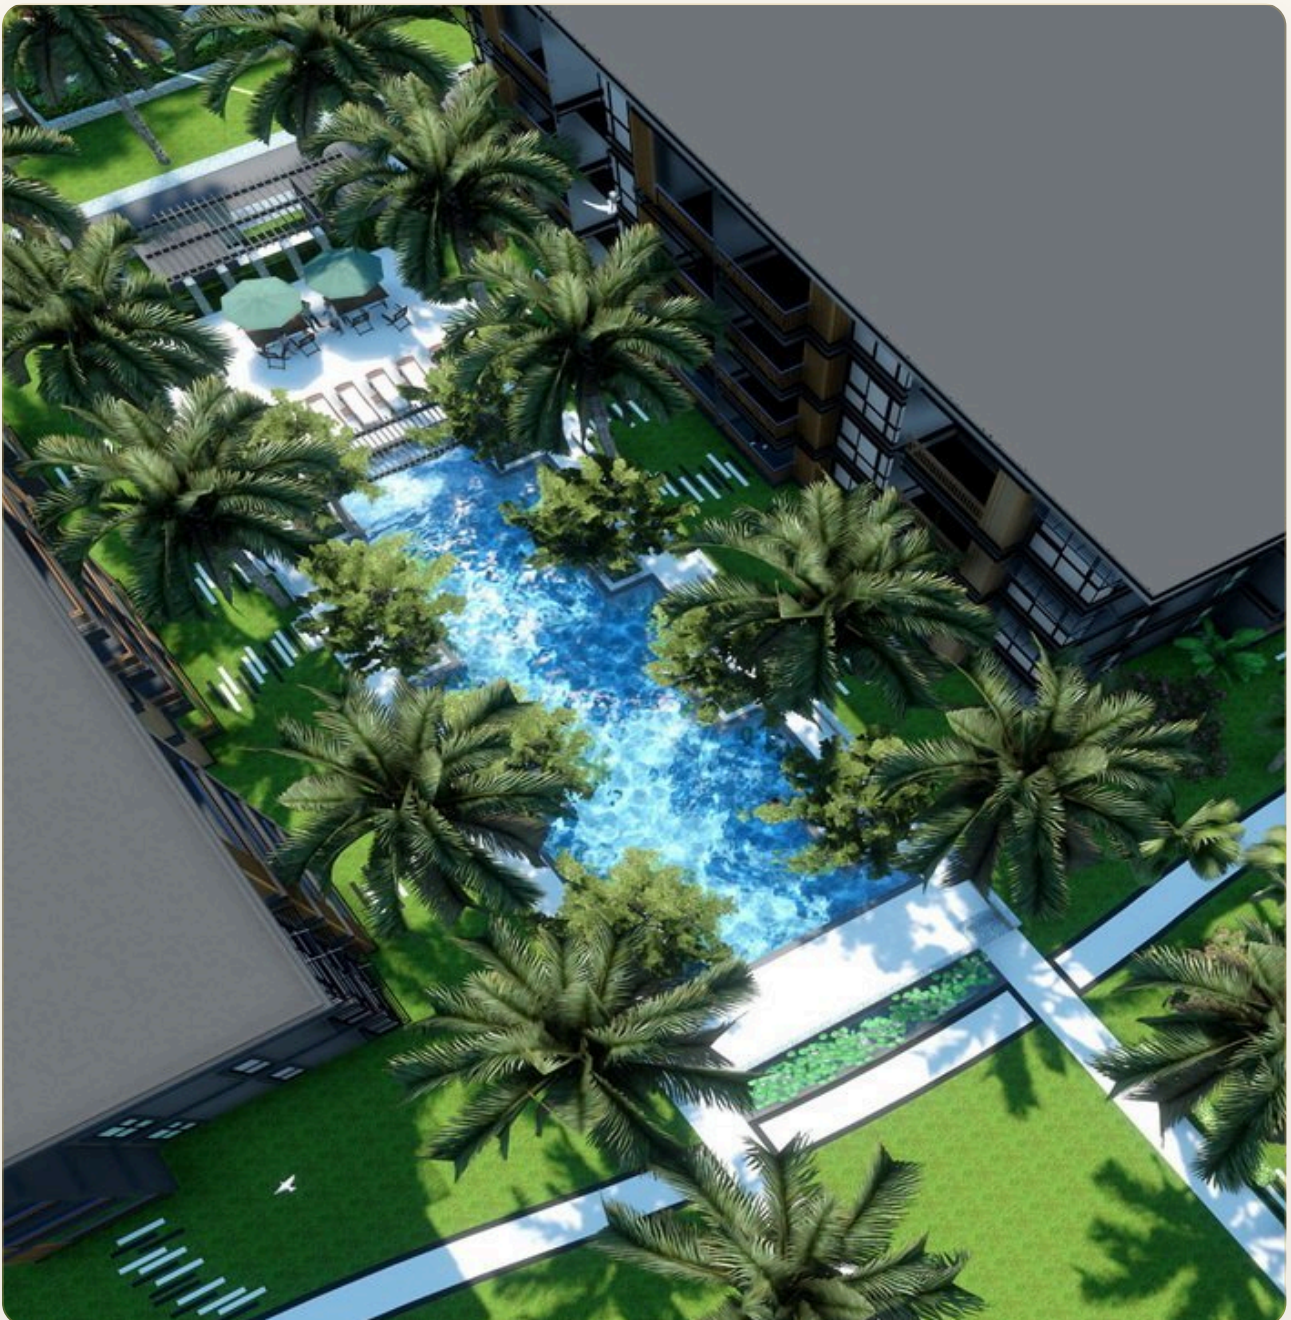

ГЛАВНЫЙ ВИД

Первое впечатление

ГАЛЕРЕЯ