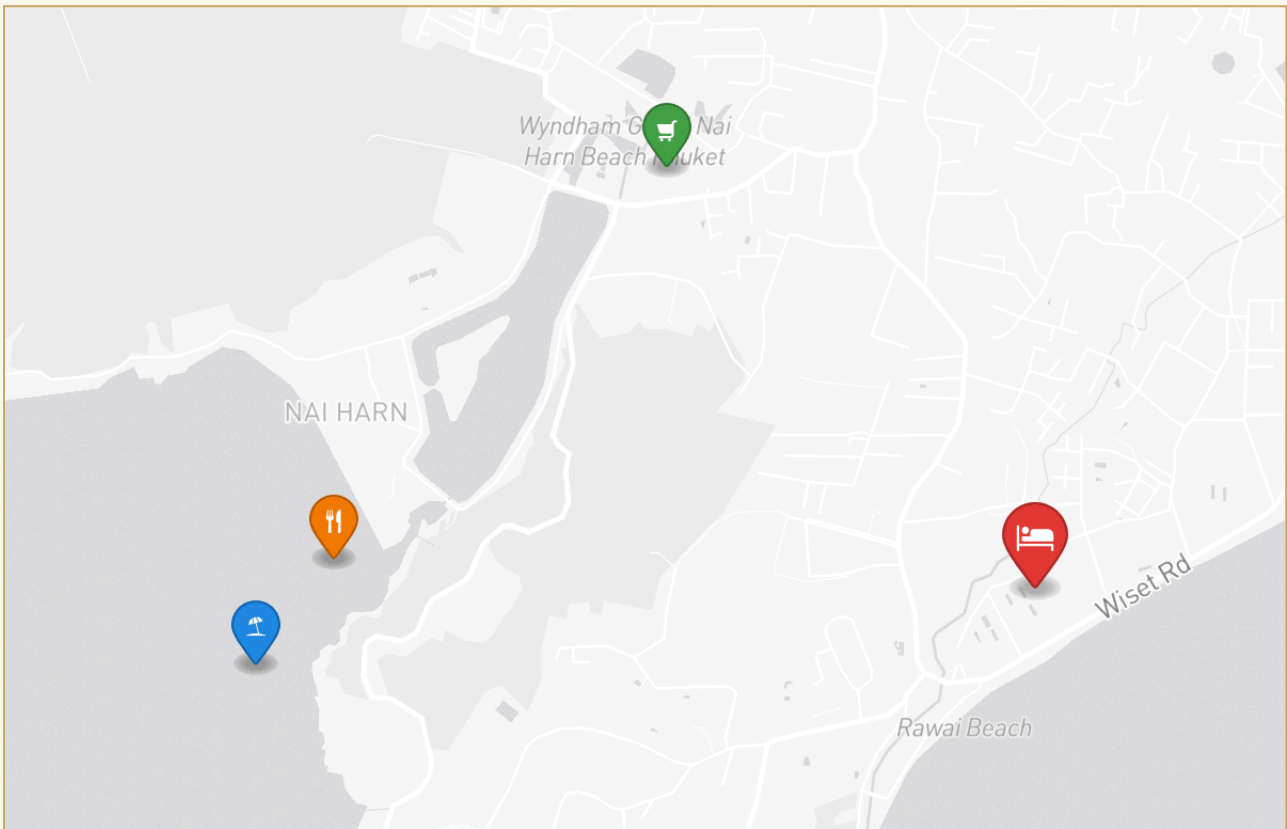

ОБ ОБЪЕКТЕ

Коротко и по делу

Новый жилой комплекс на острове Пхукет. Расположен непосредственно на первой линии пляжа Раваи в 60 м от моря. Он будет состоять из семи 4-этажных жилых зданий по сорок апартаментов в каждом. На территории комплекса будут располагаться два бассейна, сад и искусственный водопад. Это удачное приобретение как для проживания, так и в целях инвестирования. Совершенно потрясающий проект, в уютном месте на пляже Раваи, разработан в соответствии с экологическими требованиями острова, поэтому на прилегающей к кондоминиуму общей территории будет много зелени, сад, бассейны и даже водопад. Двухспальные апартаменты площадью 77-78 м² включают в себя гостиную, две спальни с примыкающей к ним ванной комнатой, небольшую кухню с обеденной зоной, террасу. Встроенная мебель (кухня, шкафы), встроенная техника, оборудование ванных комнат и сантехника, а также шторы включены в стоимость. Комплекс находится в 10 минутах езды от торговых

ГАЛЕРЕЯ

РАЙОН И ОКРУЖЕНИЕ

Найхарн

Пляж 3000 м

shopping centers 10 мин

Аэропорт Пхукета 20-45 мин

ПЕРСОНАЛЬНЫЙ МЕНЕДЖЕР

InDreams Phuket Real Estate