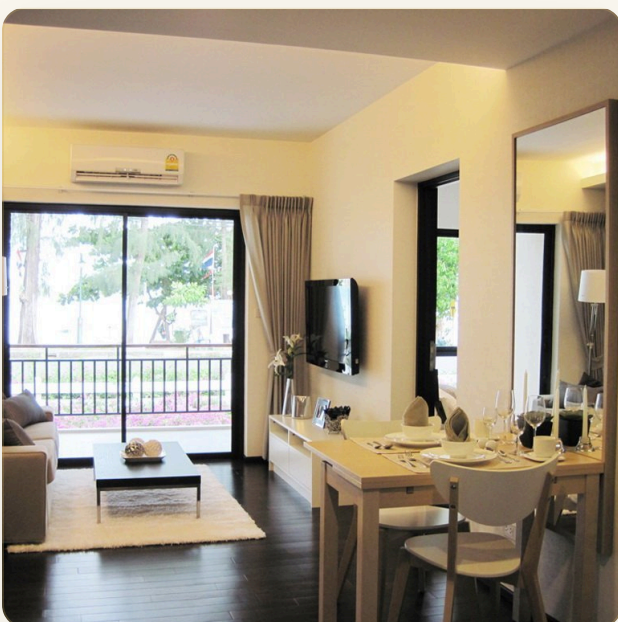

ФОТОГРАФИИ

Галерея

ГАЛЕРЕЯ