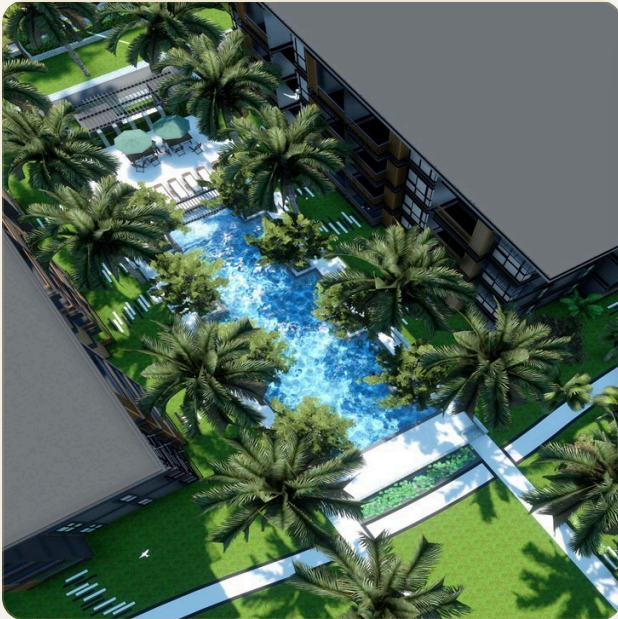

ФОТОГРАФИИ

Галерея

ГАЛЕРЕЯ