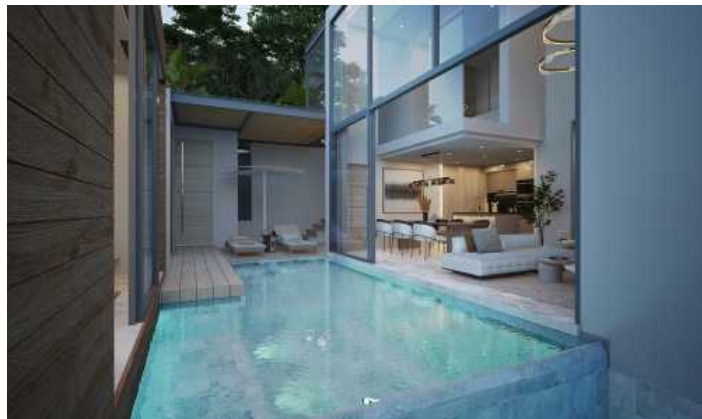

Виллы Walai Layan на Пхукете: Ваш портал к роскошной жизни на берегу моря

Расположенные недалеко от спокойных берегов пляжа Лаян на Пхукете, виллы Walai Layan Villas Phuket являются воплощением идеальной гармонии между современной жизнью и тропическим очарованием, которым славится этот регион. Предлагая выбор вилл с 3 и 4 спальнями и собственными бассейнами, эти изысканные объекты недвижимости готовы переосмыслить ваше представление о роскошной жизни. С общей площадью от 267 до 450 кв. м, эти виллы предлагают непревзойденный уровень комфорта и элегантности. Проект также окружен некоторыми из самых замечательных достопримечательностей Пхукета. От первоклассных удобств Laguna Golf до заповедника для слонов Phuket Elephant House Sanctuary и захватывающих впечатлений от Blue Tree Phuket - здесь найдется занятие для каждого. Boat Avenue и Porto de Phuket, оба расположенные поблизости, гарантируют, что все ваши потребности в шоппинге и ресторанах будут удовлетворены без хлопот. Виллы Walai Layan Villas Phuket предлагают вам лучшее из обоих миров - спокойствие пляжного рая и удобство городской жизни.

Каждая вилла в Walai Layan Villas Phuket является олицетворением простора и уединения. Участки земли площадью от 300 до 541,90 кв. м. Эти дома спроектированы таким образом, чтобы предоставить достаточно места для вас и ваших близких. Открытые планировки, большие окна и тщательно подобранные интерьеры создают гостеприимную атмосферу, позволяя вам наслаждаться тропической красотой, которая вас окружает. Частный бассейн на каждой вилле - идеальное место, где вы можете расслабиться и погреться на солнце или освежиться, чтобы спастись от тропической жары. Пышные сады, окружающие территорию, дополняют спокойную обстановку, делая ее идеальным местом для отдыха от городской суеты.